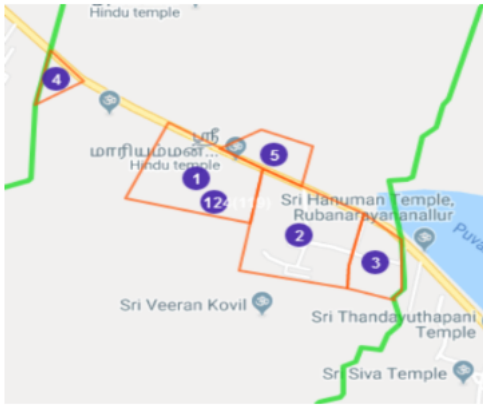

**3. வாக்குச் சாவடியின் விவரங்கள்**

<p><b>வாக்குச் சாவடியின் எண் மற்றும் பெயர் :</b></p> <p>138 - ஊராட்சி ஒன்றிய துவக்கப்பள்ளி ,கிழக்கு பார்த்த கட்டிடம் ரூபநாராயணநல்லூர் 606104</p> <p><b>வாக்குச் சாவடியின் முகவரி :</b></p> <p>ஊராட்சி ஒன்றிய துவக்கப்பள்ளி, ரூபநாராயணநல்லூர் 606104</p>	<p><b>வாக்குச் சாவடியின் வகைப்பாடு (ஆண்/பெண்/பொது)</b></p> <p><b>துணை வாக்குச் சாவடிகளின் எண்ணிக்கை :</b></p>	<p><b>பொது</b></p> <p style="font-size: 24px;">0</p>
---	---	--

**4. வாக்காளர்களின் எண்ணிக்கை**

தொடங்கும் வரிசை எண்	முடியும் வரிசை எண்.	நிகர வாக்காளர்களின் எண்ணிக்கை			
		ஆண்	பெண்	மூன்றாம் பாலினம்	மொத்தம்
1	762	398	362	0	760

கையொப்பம்

Nazri Naksha

Google Map View

Polling Station Building Front View