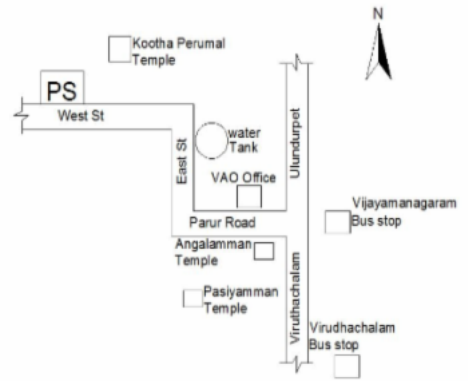

Google Map View

Polling Station Building Front View

Polling Station Front View

Cad View

Key MAP View

1 பெயர் : செல்வகுமாரி கணவர் பெயர் : கோபாலகிருஷ்ணன் வீட்டு எண் : 00 வயது : 29 பாலினம் : பெண்	XAG1106624 Photo is available	2 பெயர் : ஆனந்தி கணவர் பெயர் : செந்தில் வீட்டு எண் : 1/2 வயது : 31 பாலினம் : பெண்	XAG1873108 Photo is available	3 பெயர் : மகாலட்சுமி கணவர் பெயர் : வீரமணி வீட்டு எண் : 1/2 வயது : 26 பாலினம் : பெண்	XAG1125418 Photo is available
4 பெயர் : நிஷா தந்தை பெயர் : முத்துகுமார் வீட்டு எண் : 1/38 வயது : 26 பாலினம் : பெண்	XAG1015858 Photo is available	5 பெயர் : தீபா கணவர் பெயர் : அறிவுமுகன் வீட்டு எண் : 1/104 வயது : 30 பாலினம் : பெண்	XAG1015718 Photo is available	6 பெயர் : அனிதா கணவர் பெயர் : சந்திரராஜ் வீட்டு எண் : 1/157 வயது : 24 பாலினம் : பெண்	XAG1952282 Photo is available
7 பெயர் : சந்திரராஜ் தந்தை பெயர் : சக்கராபாணி வீட்டு எண் : 1/157 வயது : 24 பாலினம் : ஆண்	XAG1952217 Photo is available	8 பெயர் : ரோகன் சா தந்தை பெயர் : சாமிதுரை வீட்டு எண் : 1/217 வயது : 26 பாலினம் : ஆண்	XAG1127703 Photo is available	9 பெயர் : பிரவீன்குமார் தந்தை பெயர் : துளசிராமன் வீட்டு எண் : 1/232டி வயது : 37 பாலினம் : ஆண்	XAG0441881 Photo is available
10 பெயர் : ஆர்ஜீகா தந்தை பெயர் : அப்பாசாமி வீட்டு எண் : 1/232டி வயது : 26 பாலினம் : பெண்	XAG1884584 Photo is available	11 பெயர் : வெங்கடேசன் தந்தை பெயர் : சீனிவாசன் வீட்டு எண் : 1/234 வயது : 42 பாலினம் : ஆண்	GTV2110195 Photo is available	12 பெயர் : அசோக்குமார் தந்தை பெயர் : செல்வராசு வீட்டு எண் : 1E வயது : 35 பாலினம் : ஆண்	XAG0156000 Photo is available
13 பெயர் : தமிழரசி தந்தை பெயர் : வீரமணி வீட்டு எண் : 1E வயது : 34 பாலினம் : பெண்	XAG0826156 Photo is available	14 பெயர் : மகேஷ்வரி தந்தை பெயர் : சாமிதுரை வீட்டு எண் : 1E வயது : 29 பாலினம் : பெண்	XAG0782730 Photo is available	15 பெயர் : சுரேஷ் தந்தை பெயர் : வைரக்கன்னு வீட்டு எண் : 2/4 வயது : 26 பாலினம் : ஆண்	XAG1015809 Photo is available
16 பெயர் : சுபாஷினி கணவர் பெயர் : ராஜசேகர் வீட்டு எண் : 2/48 வயது : 23 பாலினம் : பெண்	XAG1993864 Photo is available	17 பெயர் : கலைச்செல்வி கணவர் பெயர் : நீலகண்டன் வீட்டு எண் : 2-92A வயது : 37 பாலினம் : பெண்	XAG0155879 Photo is available	18 பெயர் : ஜோதிலட்சுமி கணவர் பெயர் : மணிகண்டன் வீட்டு எண் : 2-112 வயது : 33 பாலினம் : பெண்	XAG0655860 Photo is available
19 பெயர் : சூரியா தந்தை பெயர் : பாலமுருகன் வீட்டு எண் : 2-186 வயது : 27 பாலினம் : ஆண்	XAG0966994 Photo is available	20 பெயர் : சங்கீதா கணவர் பெயர் : ராஜேந்திரன் வீட்டு எண் : 2/187 ஏ வயது : 28 பாலினம் : பெண்	XAG1051036 Photo is available	21 பெயர் : கல்பனா கணவர் பெயர் : மணிகண்டன் வீட்டு எண் : 2-192A வயது : 37 பாலினம் : பெண்	XAG0155887 Photo is available
22 பெயர் : உதயப்பிரியா சி தந்தை பெயர் : சிவக்குமார் ரா வீட்டு எண் : 2/197 வயது : 20 பாலினம் : பெண்	XAG2250850 Photo is available	23 பெயர் : ஆர்த்தி தந்தை பெயர் : சாமி துரை வீட்டு எண் : 2/202 வயது : 23 பாலினம் : பெண்	XAG1952308 Photo is available	24 பெயர் : சரண்யா கணவர் பெயர் : சத்தியா வீட்டு எண் : 2/204 வயது : 25 பாலினம் : பெண்	XAG1993872 Photo is available
25 பெயர் : அமுதவல்லி கணவர் பெயர் : கதிரவன் வீட்டு எண் : 2/212ஏ வயது : 49 பாலினம் : பெண்	XAG2218444 Photo is available	26 பெயர் : விகாஷ் தந்தை பெயர் : விஜயகுமார் வீட்டு எண் : 2/213 வயது : 19 பாலினம் : ஆண்	XAG2289296 Photo is available	27 பெயர் : முருகன் தந்தை பெயர் : நடராஜன் வீட்டு எண் : 2-214 வயது : 53 பாலினம் : ஆண்	XAG0782540 Photo is available
28 பெயர் : லட்சுமி கணவர் பெயர் : முருகன் வீட்டு எண் : 2-214 வயது : 41 பாலினம் : பெண்	XAG0782557 Photo is available	29 பெயர் : ராகுல் செல்வம் தந்தை பெயர் : செல்வம் ராமசாமி வீட்டு எண் : 2/219 வயது : 34 பாலினம் : ஆண்	XAG1087824 Photo is available	30 பெயர் : மீனா தந்தை பெயர் : பாஸ்கரன் வீட்டு எண் : 2/219,கோ ஓளபரேடிவ நாகர் வயது : 30 பாலினம் : பெண்	RMD0908046 Photo is available