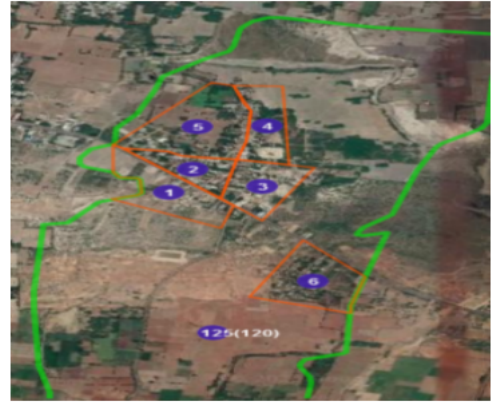

Google Map View