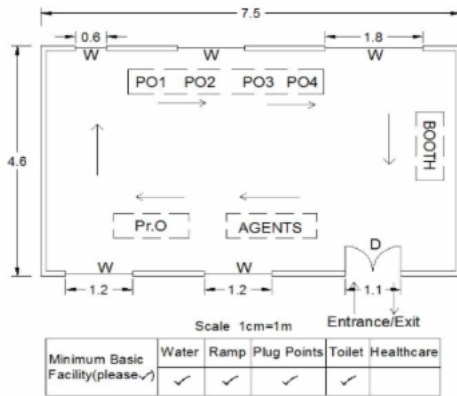

Google Map View

Polling Station Building Front View

Polling Station Front View

Cad View

Key MAP View

1 பெயர் : செல்வகுமாரி கணவர் பெயர் : கோபாலகிருஷ்ணன் வீட்டு எண் : 00 வயது : 29 பாலினம் : பெண்	XAG1106624 Photo is available	2 பெயர் : ஆனந்தி கணவர் பெயர் : செந்தில் வீட்டு எண் : 1/2 வயது : 31 பாலினம் : பெண்	XAG1873108 Photo is available	3 பெயர் : மகாலட்சுமி கணவர் பெயர் : வீரமணி வீட்டு எண் : 1/2 வயது : 26 பாலினம் : பெண்	XAG1125418 Photo is available
4 பெயர் : நிஷா தந்தை பெயர் : முத்துகுமார் வீட்டு எண் : 1/38 வயது : 26 பாலினம் : பெண்	XAG1015858 Photo is available	5 பெயர் : தீபா கணவர் பெயர் : அறிவுமுகன் வீட்டு எண் : 1/104 வயது : 30 பாலினம் : பெண்	XAG1015718 Photo is available	6 பெயர் : அனிதா கணவர் பெயர் : சந்திரராஜ் வீட்டு எண் : 1/157 வயது : 24 பாலினம் : பெண்	XAG1952282 Photo is available
7 பெயர் : சந்திரராஜ் தந்தை பெயர் : சக்கராபாணி வீட்டு எண் : 1/157 வயது : 24 பாலினம் : ஆண்	XAG1952217 Photo is available	8 பெயர் : ரோகன் சா தந்தை பெயர் : சாமிதுரை வீட்டு எண் : 1/217 வயது : 26 பாலினம் : ஆண்	XAG1127703 Photo is available	9 பெயர் : பிரவீன்குமார் தந்தை பெயர் : துளசிராமன் வீட்டு எண் : 1/232டி வயது : 37 பாலினம் : ஆண்	XAG0441881 Photo is available
10 பெயர் : ஆர்ஜீகா தந்தை பெயர் : அப்பாசாமி வீட்டு எண் : 1/232டி வயது : 26 பாலினம் : பெண்	XAG1884584 Photo is available	11 பெயர் : வெங்கடேசன் தந்தை பெயர் : சீனிவாசன் வீட்டு எண் : 1/234 வயது : 42 பாலினம் : ஆண்	GTV2110195 Photo is available	12 பெயர் : அசோக்குமார் தந்தை பெயர் : செல்வராசு வீட்டு எண் : 1E வயது : 35 பாலினம் : ஆண்	XAG0156000 Photo is available
13 பெயர் : தமிழரசி தந்தை பெயர் : வீரமணி வீட்டு எண் : 1E வயது : 34 பாலினம் : பெண்	XAG0826156 Photo is available	14 பெயர் : மகேஷ்வரி தந்தை பெயர் : சாமிதுரை வீட்டு எண் : 1E வயது : 29 பாலினம் : பெண்	XAG0782730 Photo is available	15 பெயர் : சுரேஷ் தந்தை பெயர் : வைரக்கன்னு வீட்டு எண் : 2/4 வயது : 26 பாலினம் : ஆண்	XAG1015809 Photo is available
16 பெயர் : சுபாஷினி கணவர் பெயர் : ராஜசேகர் வீட்டு எண் : 2/48 வயது : 23 பாலினம் : பெண்	XAG1993864 Photo is available	17 பெயர் : கலைச்செல்வி கணவர் பெயர் : நீலகண்டன் வீட்டு எண் : 2-92A வயது : 37 பாலினம் : பெண்	XAG0155879 Photo is available	18 பெயர் : ஜோதிலட்சுமி கணவர் பெயர் : மணிகண்டன் வீட்டு எண் : 2-112 வயது : 33 பாலினம் : பெண்	XAG0655860 Photo is available
19 பெயர் : சூரியா தந்தை பெயர் : பாலமுருகன் வீட்டு எண் : 2-186 வயது : 27 பாலினம் : ஆண்	XAG0966994 Photo is available	20 பெயர் : சங்கீதா கணவர் பெயர் : ராஜேந்திரன் வீட்டு எண் : 2/187 ஏ வயது : 28 பாலினம் : பெண்	XAG1051036 Photo is available	21 பெயர் : கல்பனா கணவர் பெயர் : மணிகண்டன் வீட்டு எண் : 2-192A வயது : 37 பாலினம் : பெண்	XAG0155887 Photo is available
22 பெயர் : உதயப்பிரியா சி தந்தை பெயர் : சிவக்குமார் ரா வீட்டு எண் : 2/197 வயது : 20 பாலினம் : பெண்	XAG2250850 Photo is available	23 பெயர் : ஆர்த்தி தந்தை பெயர் : சாமி துரை வீட்டு எண் : 2/202 வயது : 23 பாலினம் : பெண்	XAG1952308 Photo is available	24 பெயர் : சரண்யா கணவர் பெயர் : சத்தியா வீட்டு எண் : 2/204 வயது : 25 பாலினம் : பெண்	XAG1993872 Photo is available
25 பெயர் : அமுதவல்லி கணவர் பெயர் : கதிரவன் வீட்டு எண் : 2/212ஏ வயது : 49 பாலினம் : பெண்	XAG2218444 Photo is available	26 பெயர் : விகாஷ் தந்தை பெயர் : விஜயகுமார் வீட்டு எண் : 2/213 வயது : 19 பாலினம் : ஆண்	XAG2289296 Photo is available	27 பெயர் : முருகன் தந்தை பெயர் : நடராஜன் வீட்டு எண் : 2-214 வயது : 53 பாலினம் : ஆண்	XAG0782540 Photo is available
28 பெயர் : லட்சுமி கணவர் பெயர் : முருகன் வீட்டு எண் : 2-214 வயது : 41 பாலினம் : பெண்	XAG0782557 Photo is available	29 பெயர் : ராகுல் செல்வம் தந்தை பெயர் : செல்வம் ராமசாமி வீட்டு எண் : 2/219 வயது : 34 பாலினம் : ஆண்	XAG1087824 Photo is available	30 பெயர் : மீனா தந்தை பெயர் : பாஸ்கரன் வீட்டு எண் : 2/219,கோ ஓளபரேடிவ நாகர் வயது : 30 பாலினம் : பெண்	RMD0908046 Photo is available