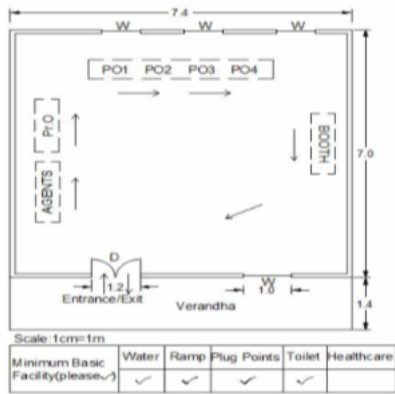

Google Map View

Polling Station Building Front View

Polling Station Front View

Cad View

Key MAP View

சட்டமன்றத் தொகுதியின் எண் மற்றும் பெயர் : 152-விருத்தாசலம் மற்றும் பெயர் : 1-இலங்கியூர் (வ.கி) மற்றும் (ஊ), மேற்குதெரு (ஊர்)