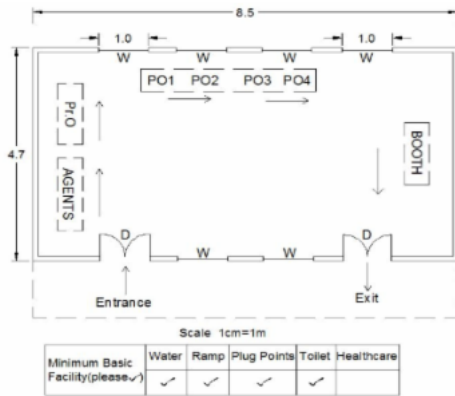

Nazri Naksha

Google Map View

Polling Station Building Front View

Polling Station Front View

Cad View

Key MAP View

1 பெயர் : ஆதிலூலம் தந்தை பெயர்: ரமசாமி வீட்டு எண் : 1/1 வயது : 50 பாலினம் : ஆண் Photo is available	XAG1858646	2 பெயர் : கேசவன் தந்தை பெயர்: ஆதிலூலம் வீட்டு எண் : 1/1 வயது : 23 பாலினம் : ஆண் Photo is available	XAG1938463	3 பெயர் : ஜெயந்தன் தந்தை பெயர்: பூந்தர் வீட்டு எண் : 1-29 வயது : 26 பாலினம் : ஆண் Photo is available	XAG1010636
4 பெயர் : கிருஷ்ண பிரியா தந்தை பெயர்: கோவிந்தராஜன் வீட்டு எண் : 1/29 வயது : 22 பாலினம் : பெண் Photo is available	XAG2060556	5 பெயர் : சிவபாலாஜி தந்தை பெயர்: கோவிந்தராஜன் வீட்டு எண் : 1/29 வயது : 20 பாலினம் : ஆண் Photo is available	XAG2211316	6 பெயர் : ரம்பா தந்தை பெயர்: ரவி வீட்டு எண் : 1/33 வயது : 24 பாலினம் : பெண் Photo is available	XAG1864206
7 பெயர் : மாலா கணவர் பெயர்: வீரமணி வீட்டு எண் : 1/56 வயது : 42 பாலினம் : பெண் Photo is available	XAG2343390	8 பெயர் : செல்வராஜ் தந்தை பெயர்: எத்துராஜ் வீட்டு எண் : 1-62 வயது : 63 பாலினம் : ஆண் Photo is available	XAG0377366	9 பெயர் : ராஜசுலோசனா கணவர் பெயர்: செல்வராஜ் வீட்டு எண் : 1-62 வயது : 57 பாலினம் : பெண் Photo is available	XAG0376962
10 பெயர் : அருண்பிரசாத் தந்தை பெயர்: செல்வராஜ் வீட்டு எண் : 1-62 வயது : 44 பாலினம் : ஆண் Photo is available	XAG0376970	11 பெயர் : தேவி கணவர் பெயர்: அருண்பிரசாத் வீட்டு எண் : 1-62 வயது : 39 பாலினம் : பெண் Photo is available	XAG0376988	12 பெயர் : சரவணன் தந்தை பெயர்: செல்வராஜ் வீட்டு எண் : 1/74 வயது : 41 பாலினம் : ஆண் Photo is available	XAG0656108
13 பெயர் : வினோதினி தந்தை பெயர்: சரவணன் வீட்டு எண் : 1/74 வயது : 33 பாலினம் : பெண் Photo is available	XAG0861971	14 பெயர் : பழனியம்மாள் கணவர் பெயர்: பாலகிருஷ்ணன் வீட்டு எண் : 1/102 வயது : 27 பாலினம் : பெண் Photo is available	XAG2259364	15 பெயர் : சூபின் தந்தை பெயர்: அண்ணாதுரை வீட்டு எண் : 1/119 வயது : 24 பாலினம் : ஆண் Photo is available	XAG1862705
16 பெயர் : சூபன் தந்தை பெயர்: அண்ணாதுரை வீட்டு எண் : 1/119 வயது : 24 பாலினம் : ஆண் Photo is available	XAG1863174	17 பெயர் : ராஜா ஜெ தந்தை பெயர்: ஜெயராமன் ந வீட்டு எண் : 1/122 வயது : 51 பாலினம் : ஆண் Photo is available	XAG2252922	18 பெயர் : ஜெயசித்ரா ரா கணவர் பெயர்: ராஜா ஜெ வீட்டு எண் : 1/122 வயது : 41 பாலினம் : பெண் Photo is available	XAG2233112
19 பெயர் : அபிராம் ரா தந்தை பெயர்: ராஜா ஜெ வீட்டு எண் : 1/122 வயது : 22 பாலினம் : ஆண் Photo is available	XAG2220754	20 பெயர் : சூதர்சன் ரா தந்தை பெயர்: ராஜா ஜெ வீட்டு எண் : 1/122 வயது : 19 பாலினம் : ஆண் Photo is available	XAG2258705	21 பெயர் : லக்ஷ்மி கணவர் பெயர்: புருஷோத்தமன் வீட்டு எண் : 2 வயது : 58 பாலினம் : பெண் Photo is available	XAG1443803
22 பெயர் : மணிமாறன் தந்தை பெயர்: புருஷோத்தமன் வீட்டு எண் : 2 வயது : 36 பாலினம் : ஆண் Photo is available	XAG0033183	23 பெயர் : பிரேமா தந்தை பெயர்: செல்வராஜ் வீட்டு எண் : 2 வயது : 31 பாலினம் : பெண் Photo is available	XAG1881036	24 பெயர் : விஜயா கணவர் பெயர்: கோவிந்தராசு வீட்டு எண் : 3 வயது : 58 பாலினம் : பெண் Photo is available	XAG1443811
25 பெயர் : பரமேஷ்வரி கணவர் பெயர்: லக்ஷ்மணன் வீட்டு எண் : 3/6 வயது : 33 பாலினம் : பெண் Photo is available	XAG1857911	26 பெயர் : லலிதா கணவர் பெயர்: குமார் வீட்டு எண் : 3/6 வயது : 28 பாலினம் : பெண் Photo is available	XAG1938711	27 பெயர் : கல்பனா கணவர் பெயர்: செளந்தர் வீட்டு எண் : 3/37 வயது : 38 பாலினம் : பெண் Photo is available	XAG1990837
28 பெயர் : சாந்தி கணவர் பெயர்: சீனிவாசன் வாசன் வீட்டு எண் : 3/70, ஏ வயது : 36 பாலினம் : பெண் Photo is available	XAG1855493	29 பெயர் : சையத் பாபு எஸ் தந்தை பெயர்: சையத் சூபான் வீட்டு எண் : 3/125ஏ வயது : 48 பாலினம் : ஆண் Photo is available	XAG0937078	30 பெயர் : ஆதிசேவன் தந்தை பெயர்: தங்கராசு வீட்டு எண் : 5 வயது : 51 பாலினம் : ஆண் Photo is available	XAG1443837