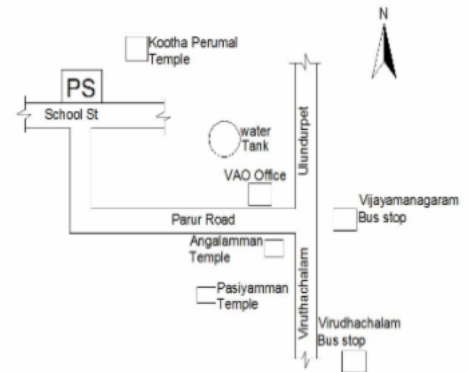

Key MAP View