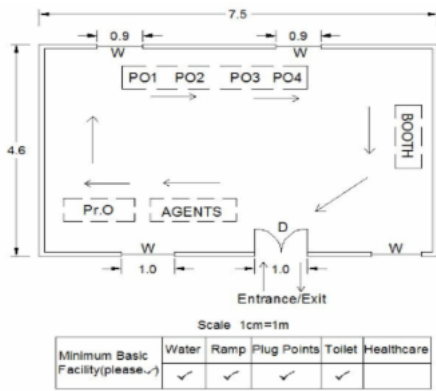

Google Map View

Polling Station Building Front View

Polling Station Front View

Cad View

Key MAP View

1 பெயர் : ராமநாதன் தந்தை பெயர் : அழகர் வீட்டு எண் : 1 வயது : 60 பாலினம் : ஆண் Photo is available	GTV1242270	2 பெயர் : சசிலா கணவர் பெயர் : ராஜேந்திரன் வீட்டு எண் : 1 வயது : 57 பாலினம் : பெண் Photo is available	XAG0656793	3 பெயர் : வசந்தா கணவர் பெயர் : ராமநாதன் வீட்டு எண் : 1 வயது : 56 பாலினம் : பெண் Photo is available	GTV1242262
4 பெயர் : கோவிந்தன் தந்தை பெயர் : தேவராசு வீட்டு எண் : 1 வயது : 42 பாலினம் : ஆண் Photo is available	XAG0656736	5 பெயர் : சிவசங்கரன் தந்தை பெயர் : சுப்ரமணியன் வீட்டு எண் : 1 வயது : 41 பாலினம் : ஆண் Photo is available	XAG0656728	6 பெயர் : ஜெயா கணவர் பெயர் : ராமச்சந்திரன் வீட்டு எண் : 1 வயது : 40 பாலினம் : பெண் Photo is available	XAG0656801
7 பெயர் : எழிலரசி கணவர் பெயர் : சிவசங்கரன் வீட்டு எண் : 1 வயது : 40 பாலினம் : பெண் Photo is available	XAG0656835	8 பெயர் : சண்முகசுந்தரம் தந்தை பெயர் : சடையன் வீட்டு எண் : 1 வயது : 37 பாலினம் : ஆண் Photo is available	XAG0554295	9 பெயர் : வெங்கடேசன் தந்தை பெயர் : ராஜேந்திரன் வீட்டு எண் : 1 வயது : 33 பாலினம் : ஆண் Photo is available	XAG0656777
10 பெயர் : கோபால கிருஷ்ணன் சு தந்தை பெயர் : சுப்ரமணியன் வீட்டு எண் : 1 வயது : 33 பாலினம் : ஆண் Photo is available	XAG0656769	11 பெயர் : வினோதினி தந்தை பெயர் : செல்வராஜ் வீட்டு எண் : 1 வயது : 31 பாலினம் : பெண் Photo is available	XAG0656876	12 பெயர் : விஷ்ணுகுமார் தந்தை பெயர் : வீரமணி வீட்டு எண் : 1 வயது : 26 பாலினம் : ஆண் Photo is available	XAG1969047
13 பெயர் : செல்வம் தந்தை பெயர் : ராமலிங்கம் வீட்டு எண் : 1/3 வயது : 22 பாலினம் : ஆண் Photo is available	XAG2277879	14 பெயர் : சங்கீதா கணவர் பெயர் : சுரேஷ்ராஜா வீட்டு எண் : 1-5 வயது : 38 பாலினம் : பெண் Photo is available	XAG0733758	15 பெயர் : ஜெயலட்சுமி கணவர் பெயர் : வேல்முருகன் வீட்டு எண் : 1-7 வயது : 40 பாலினம் : பெண் Photo is available	XAG0115279
16 பெயர் : ஐயப்பன் தந்தை பெயர் : ராமலிங்கம் வீட்டு எண் : 1/8 வயது : 32 பாலினம் : ஆண் Photo is available	XAG2271187	17 பெயர் : அமலா கணவர் பெயர் : செம்புலிங்கம் வீட்டு எண் : 1-9 வயது : 32 பாலினம் : பெண் Photo is available	XAG0862516	18 பெயர் : செல்ல துரை தந்தை பெயர் : சிங்கார வேல் வீட்டு எண் : 1-9 வயது : 30 பாலினம் : ஆண் Photo is available	XAG0862433
# 19 பெயர் : சந்தோஷ்குமார் தந்தை பெயர் : பூபதி செல்வராஜ் வீட்டு எண் : 1-11 வயது : 33 பாலினம் : ஆண் Photo is available	XAG0354985	20 பெயர் : சந்திரகுமார் கதிரவன் தந்தை பெயர் : கதிரவன் வீட்டு எண் : 1-13 வயது : 29 பாலினம் : ஆண் Photo is available	XAG0862375	21 பெயர் : பாலசுப்ரமணியன் தந்தை பெயர் : பழனி வீட்டு எண் : 1-15 வயது : 39 பாலினம் : ஆண் Photo is available	GTV3030566
22 பெயர் : வச்சலா கணவர் பெயர் : நாராயண சாமி வீட்டு எண் : 1-16 வயது : 33 பாலினம் : பெண் Photo is available	XAG0862326	23 பெயர் : மணிவாசகன் தந்தை பெயர் : நாராயணசாமி வீட்டு எண் : 1-16 வயது : 31 பாலினம் : ஆண் Photo is available	XAG0783191	24 பெயர் : தனலட்சுமி கணவர் பெயர் : அச்சுதன் வீட்டு எண் : 1-16A வயது : 39 பாலினம் : பெண் Photo is available	XAG0033688
25 பெயர் : செந்தாமரை கணவர் பெயர் : இளங்கோவன் வீட்டு எண் : 1-17 வயது : 39 பாலினம் : பெண் Photo is available	XAG0554139	26 பெயர் : ராஜசேகர் தந்தை பெயர் : ராஜவேல் வீட்டு எண் : 1-17 வயது : 32 பாலினம் : ஆண் Photo is available	XAG0446930	27 பெயர் : மணிகண்டன் தந்தை பெயர் : முருகன் வீட்டு எண் : 1-18 வயது : 31 பாலினம் : ஆண் Photo is available	XAG0554048
28 பெயர் : விந்தியா தந்தை பெயர் : முருகன் வீட்டு எண் : 1/18 வயது : 25 பாலினம் : பெண் Photo is available	XAG1123694	29 பெயர் : சேகர் தந்தை பெயர் : பெருமாள் வீட்டு எண் : 1/19 வயது : 21 பாலினம் : ஆண் Photo is available	XAG2201481	30 பெயர் : மணிவாசகன் தந்தை பெயர் : முருகன் வீட்டு எண் : 1/20 வயது : 50 பாலினம் : ஆண் Photo is available	XAG1461664