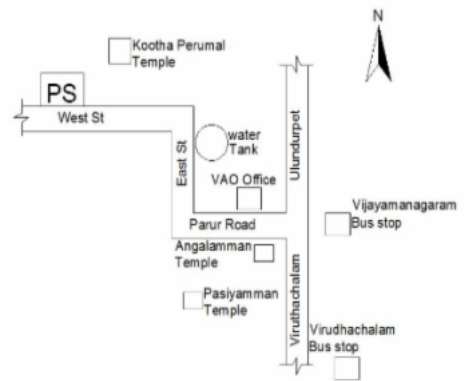

Google Map View

Polling Station Building Front View

Polling Station Front View

Cad View

Key MAP View

1 பெயர் : ராமநாதன் தந்தை பெயர் : அழகர் வீட்டு எண் : 1 வயது : 60 பாலினம் : ஆண் Photo is available	GTV1242270	2 பெயர் : சசிலா கணவர் பெயர் : ராஜேந்திரன் வீட்டு எண் : 1 வயது : 57 பாலினம் : பெண் Photo is available	XAG0656793	3 பெயர் : வசந்தா கணவர் பெயர் : ராமநாதன் வீட்டு எண் : 1 வயது : 56 பாலினம் : பெண் Photo is available	GTV1242262
4 பெயர் : கோவிந்தன் தந்தை பெயர் : தேவராசு வீட்டு எண் : 1 வயது : 42 பாலினம் : ஆண் Photo is available	XAG0656736	5 பெயர் : சிவசங்கரன் தந்தை பெயர் : சுப்ரமணியன் வீட்டு எண் : 1 வயது : 41 பாலினம் : ஆண் Photo is available	XAG0656728	6 பெயர் : ஜெயா கணவர் பெயர் : ராமச்சந்திரன் வீட்டு எண் : 1 வயது : 40 பாலினம் : பெண் Photo is available	XAG0656801
7 பெயர் : எழிலரசி கணவர் பெயர் : சிவசங்கரன் வீட்டு எண் : 1 வயது : 40 பாலினம் : பெண் Photo is available	XAG0656835	8 பெயர் : சண்முகசுந்தரம் தந்தை பெயர் : சடையன் வீட்டு எண் : 1 வயது : 37 பாலினம் : ஆண் Photo is available	XAG0554295	9 பெயர் : வெங்கடேசன் தந்தை பெயர் : ராஜேந்திரன் வீட்டு எண் : 1 வயது : 33 பாலினம் : ஆண் Photo is available	XAG0656777
10 பெயர் : கோபால கிருஷ்ணன் சு தந்தை பெயர் : சுப்ரமணியன் வீட்டு எண் : 1 வயது : 33 பாலினம் : ஆண் Photo is available	XAG0656769	11 பெயர் : வினோதினி தந்தை பெயர் : செல்வராஜ் வீட்டு எண் : 1 வயது : 31 பாலினம் : பெண் Photo is available	XAG0656876	12 பெயர் : விஷ்ணுகுமார் தந்தை பெயர் : வீரமணி வீட்டு எண் : 1 வயது : 26 பாலினம் : ஆண் Photo is available	XAG1969047
13 பெயர் : செல்வம் தந்தை பெயர் : ராமலிங்கம் வீட்டு எண் : 1/3 வயது : 22 பாலினம் : ஆண் Photo is available	XAG2277879	14 பெயர் : சங்கீதா கணவர் பெயர் : சுரேஷ்ராஜா வீட்டு எண் : 1-5 வயது : 38 பாலினம் : பெண் Photo is available	XAG0733758	15 பெயர் : ஜெயலட்சுமி கணவர் பெயர் : வேல்முருகன் வீட்டு எண் : 1-7 வயது : 40 பாலினம் : பெண் Photo is available	XAG0115279
16 பெயர் : ஐயப்பன் தந்தை பெயர் : ராமலிங்கம் வீட்டு எண் : 1/8 வயது : 32 பாலினம் : ஆண் Photo is available	XAG2271187	17 பெயர் : அமலா கணவர் பெயர் : செம்புலிங்கம் வீட்டு எண் : 1-9 வயது : 32 பாலினம் : பெண் Photo is available	XAG0862516	18 பெயர் : செல்ல துரை தந்தை பெயர் : சிங்கார வேல் வீட்டு எண் : 1-9 வயது : 30 பாலினம் : ஆண் Photo is available	XAG0862433
# 19 பெயர் : சந்தோஷ்குமார் தந்தை பெயர் : பூபதி செல்வராஜ் வீட்டு எண் : 1-11 வயது : 33 பாலினம் : ஆண் Photo is available	XAG0354985	20 பெயர் : சந்திரகுமார் கதிரவன் தந்தை பெயர் : கதிரவன் வீட்டு எண் : 1-13 வயது : 29 பாலினம் : ஆண் Photo is available	XAG0862375	21 பெயர் : பாலசுப்ரமணியன் தந்தை பெயர் : பழனி வீட்டு எண் : 1-15 வயது : 39 பாலினம் : ஆண் Photo is available	GTV3030566
22 பெயர் : வச்சலா கணவர் பெயர் : நாராயண சாமி வீட்டு எண் : 1-16 வயது : 33 பாலினம் : பெண் Photo is available	XAG0862326	23 பெயர் : மணிவாசகன் தந்தை பெயர் : நாராயணசாமி வீட்டு எண் : 1-16 வயது : 31 பாலினம் : ஆண் Photo is available	XAG0783191	24 பெயர் : தனலட்சுமி கணவர் பெயர் : அச்சுதன் வீட்டு எண் : 1-16A வயது : 39 பாலினம் : பெண் Photo is available	XAG0033688
25 பெயர் : செந்தாமரை கணவர் பெயர் : இளங்கோவன் வீட்டு எண் : 1-17 வயது : 39 பாலினம் : பெண் Photo is available	XAG0554139	26 பெயர் : ராஜசேகர் தந்தை பெயர் : ராஜவேல் வீட்டு எண் : 1-17 வயது : 32 பாலினம் : ஆண் Photo is available	XAG0446930	27 பெயர் : மணிகண்டன் தந்தை பெயர் : முருகன் வீட்டு எண் : 1-18 வயது : 31 பாலினம் : ஆண் Photo is available	XAG0554048
28 பெயர் : விந்தியா தந்தை பெயர் : முருகன் வீட்டு எண் : 1/18 வயது : 25 பாலினம் : பெண் Photo is available	XAG1123694	29 பெயர் : சேகர் தந்தை பெயர் : பெருமாள் வீட்டு எண் : 1/19 வயது : 21 பாலினம் : ஆண் Photo is available	XAG2201481	30 பெயர் : மணிவாசகன் தந்தை பெயர் : முருகன் வீட்டு எண் : 1/20 வயது : 50 பாலினம் : ஆண் Photo is available	XAG1461664