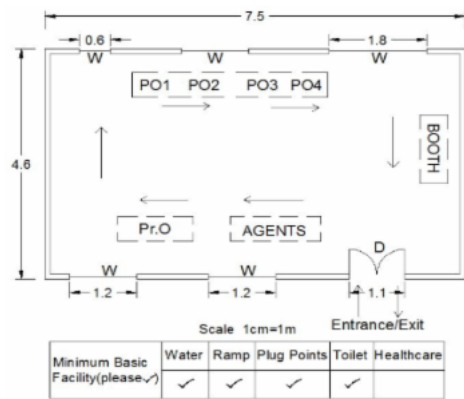

Google Map View

Polling Station Building Front View

Polling Station Front View

Cad View

Key MAP View

சட்டமன்றத் தொகுதியின் எண் மற்றும் பெயர் : 152-விருத்தாசலம் மற்றும் பெயர் 1-விஜயமாநகரம் (வ.கி) மற்றும் (ஊ), பாரதிதாசன் தெரு பிரிவு எண் மற்றும் பெயர்