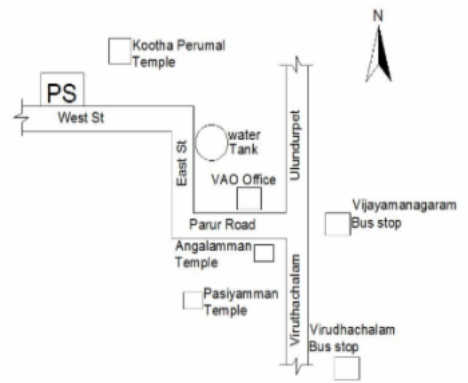

Google Map View

Polling Station Building Front View

Polling Station Front View

Cad View

Key MAP View

சட்டமன்றத் தொகுதியின் எண் மற்றும் பெயர் : 152-விருத்தாசலம் மற்றும் பெயர் 1-விஜயமாநகரம் (வ.கி) மற்றும் (ஊ), பாரதிதாசன் தெரு பிரிவு எண் மற்றும் பெயர்