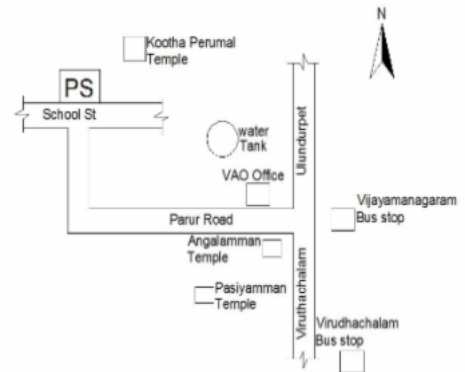

Cad View

Key MAP View