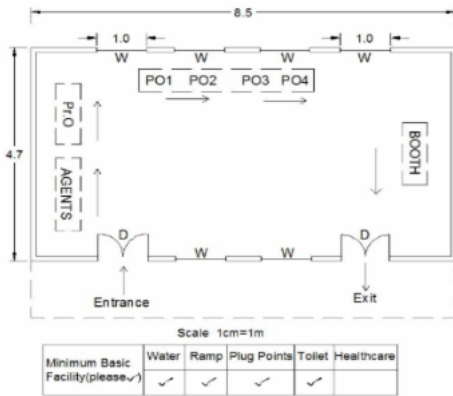

Google Map View

Polling Station Building Front View

Polling Station Front View

Cad View

Key MAP View

1 பெயர் : வேலு தந்தை பெயர் : நடராசன் வீட்டு எண் : 1 வயது : 66 பாலினம் : ஆண் Photo is available	XAG1444991	2 பெயர் : மணிமேகலை கணவர் பெயர் : வேலு வீட்டு எண் : 1 வயது : 56 பாலினம் : பெண் Photo is available	XAG1445006	3 பெயர் : யுவராஜ் கே தந்தை பெயர் : கேசவன் கோ வீட்டு எண் : 1/59 வயது : 19 பாலினம் : ஆண் Photo is available	XAG2335248
4 பெயர் : சரஸ்வதி கணவர் பெயர் : முத்துசாமி வீட்டு எண் : 1-193 வயது : 42 பாலினம் : பெண் Photo is available	XAG0235713	5 பெயர் : பார்வதி கணவர் பெயர் : ராஜேந்திரன் வீட்டு எண் : 1-193 வயது : 35 பாலினம் : பெண் Photo is available	XAG0917633	6 பெயர் : சிவகுமார் தந்தை பெயர் : சிவகுருநாதன் வீட்டு எண் : 1/232 வயது : 27 பாலினம் : ஆண் Photo is available	XAG1082601
7 பெயர் : கலைச்செல்வி கணவர் பெயர் : கங்காதரன் வீட்டு எண் : 1/344 வயது : 38 பாலினம் : பெண் Photo is available	GTV3579372	8 பெயர் : பாலச்சந்தர் தந்தை பெயர் : பால்கர் வீட்டு எண் : 1/351 வயது : 25 பாலினம் : ஆண் Photo is available	XAG1123173	9 பெயர் : முருகன் தந்தை பெயர் : தனஞ்செயன் வீட்டு எண் : 1-406 வயது : 39 பாலினம் : ஆண் Photo is available	XAG0822270
10 பெயர் : கமலா கணவர் பெயர் : சீனிவாசன் வீட்டு எண் : 1e வயது : 43 பாலினம் : பெண் Photo is available	XAG0555029	11 பெயர் : ஆனந்தி கணவர் பெயர் : முருகன் வீட்டு எண் : 1E வயது : 39 பாலினம் : பெண் Photo is available	XAG0236208	12 பெயர் : ரமணி தந்தை பெயர் : கண்ணன் வீட்டு எண் : 1E வயது : 36 பாலினம் : பெண் Photo is available	XAG0235309
13 பெயர் : ரேகா கணவர் பெயர் : சிவாலிங்கம் வீட்டு எண் : 1E வயது : 30 பாலினம் : பெண் Photo is available	XAG0657379	14 பெயர் : வெங்கடேசன் தந்தை பெயர் : அண்ணாமலை வீட்டு எண் : 1e வயது : 29 பாலினம் : ஆண் Photo is available	XAG0783738	15 பெயர் : கணேசன் தந்தை பெயர் : நடராசன் வீட்டு எண் : 2 வயது : 71 பாலினம் : ஆண் Photo is available	GTV1243484
16 பெயர் : பஞ்சலட்சுமி கணவர் பெயர் : கணேசன் வீட்டு எண் : 2 வயது : 66 பாலினம் : பெண் Photo is available	XAG1445014	17 பெயர் : அவினாஷ் தந்தை பெயர் : காளிதாஸ் வீட்டு எண் : 2/9பி வயது : 27 பாலினம் : ஆண் Photo is available	XAG1011287	18 பெயர் : சதீஷ்குமார் தந்தை பெயர் : சக்திவேல் வீட்டு எண் : 2/23 வயது : 22 பாலினம் : ஆண் Photo is available	XAG2063204
19 பெயர் : செல்வக் குமார் தந்தை பெயர் : கோவிந்தன் வீட்டு எண் : 2/163 வயது : 23 பாலினம் : ஆண் Photo is available	XAG1972942	20 பெயர் : சசிகுமார் தந்தை பெயர் : பஞ்சமூர்த்தி வீட்டு எண் : 2/214 வயது : 24 பாலினம் : ஆண் Photo is available	XAG1973098	21 பெயர் : பானு பிரியா தந்தை பெயர் : வேல் முருகன் வீட்டு எண் : 2/231 வயது : 23 பாலினம் : பெண் Photo is available	XAG1972926
22 பெயர் : சந்தியா செல்லவேல் தந்தை பெயர் : செல்லவேல் வீட்டு எண் : 2/289 வயது : 21 பாலினம் : பெண் Photo is available	XAG2147759	23 பெயர் : சிவசங்கர் தந்தை பெயர் : கணேசன் வீட்டு எண் : 2/403 வயது : 25 பாலினம் : ஆண் Photo is available	XAG1972603	24 பெயர் : தில்லைநாயகம் கணவர் பெயர் : வீரவன்னியன் வீட்டு எண் : 3 வயது : 74 பாலினம் : பெண் Photo is available	XAG1445030
25 பெயர் : சிவலிங்கம் தந்தை பெயர் : செல்வராசு வீட்டு எண் : 3 வயது : 39 பாலினம் : ஆண் Photo is available	GTV3031408	26 பெயர் : சங்கர் தந்தை பெயர் : வைத்திலிங்கம் வீட்டு எண் : 3 வயது : 38 பாலினம் : ஆண் Photo is available	GTV3390960	27 பெயர் : சிவநேசன் தந்தை பெயர் : சிவஞானம் வீட்டு எண் : 3 வயது : 28 பாலினம் : ஆண் Photo is available	XAG0998641
28 பெயர் : அன்புமணி வே தந்தை பெயர் : வேலு வீட்டு எண் : 3/1 வயது : 25 பாலினம் : ஆண் Photo is available	XAG1865906	29 பெயர் : செல்வகுமாரி கணவர் பெயர் : வேல்முருகன் வீட்டு எண் : 3-2 வயது : 35 பாலினம் : பெண் Photo is available	XAG0377838	30 பெயர் : சுரேஷ் தந்தை பெயர் : கொளஞ்சியப்பன் வீட்டு எண் : 3-5 வயது : 32 பாலினம் : ஆண் Photo is available	XAG0554881