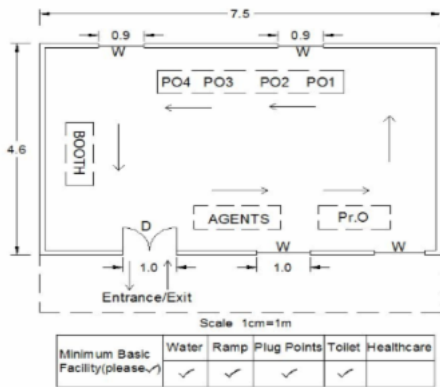

Google Map View

Polling Station Building Front View

Polling Station Front View

Cad View

Key MAP View

சட்டமன்றத் தொகுதியின் எண் மற்றும் பெயர் : 152-விருத்தாசலம் மற்றும் பெயர் : 1-விஜயமாநகரம் (வ.கி) மற்றும் (ஊ), கிழக்கு காலனி பிரிவு எண் மற்றும் பெயர்