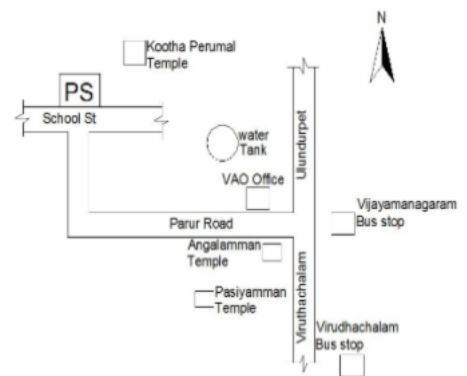

Google Map View

Polling Station Building Front View

Polling Station Front View

Cad View

Key MAP View

சட்டமன்றத் தொகுதியின் எண் மற்றும் பெயர் : 152-விருத்தாசலம் மற்றும் பெயர் : 1-விஜயமாநகரம் (வ.கி) மற்றும் (ஊ), கிழக்கு காலனி பிரிவு எண் மற்றும் பெயர்