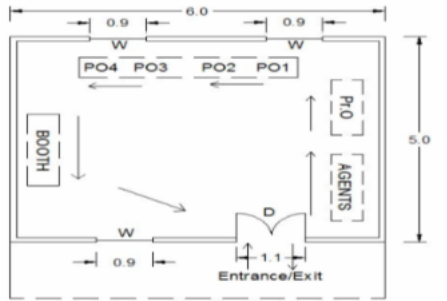

Google Map View

Polling Station Building Front View

Polling Station Front View

Cad View

Scale 1cm=1m

Minimum Basic Facility (please ✓)	Water	Ramp	Plug Points	Toilet	Healthcare
✓	✓	✓	✓	✓	✓

Key MAP View

சட்டமன்றத் தொகுதியின் எண் மற்றும் பெயர் : 152-விருத்தாசலம் மற்றும் பெயர் 1-பெரிய வடவாடி (வ.கி) மற்றும் (ஊ), கிழக்கு தெரு பிரிவு எண் மற்றும் பெயர்