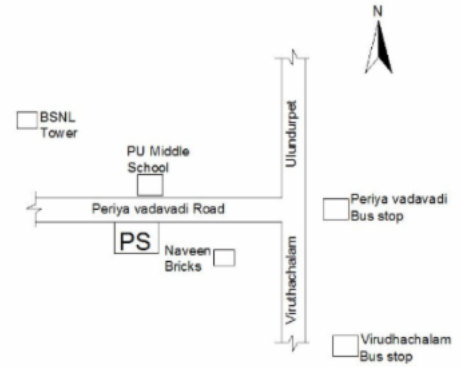

**3. வாக்குச் சாவடியின் விவரங்கள்**

<p><b>வாக்குச் சாவடியின் எண் மற்றும் பெயர் :</b></p> <p>147 - ஊராட்சி ஒன்றிய நடுநிலைப்பள்ளி பெரியவடவாடிமெத்தைக்கட்டிடம் வடக்கு பார்த்த கட்டிடம் மேற்கு பகுதி ,606104</p> <p><b>வாக்குச் சாவடியின் முகவரி :</b></p> <p>ஊராட்சி ஒன்றிய நடுநிலைப்பள்ளி, பெரியவடவாடி - 606104</p>	<p><b>வாக்குச் சாவடியின் வகைப்பாடு (ஆண்/பெண்/பொது)</b></p> <p><b>துணை வாக்குச் சாவடிகளின் எண்ணிக்கை :</b></p>	<p><b>பொது</b></p> <p style="font-size: 24px;">0</p>
-------------------------------------------------------------------------------------------------------------------------------------------------------------------------------------------------------------------------------------------------------------------------------	---------------------------------------------------------------------------------------------------------------	------------------------------------------------------

Google Map View

Polling Station Building Front View

Polling Station Front View

Cad View

Scale 1cm=1m

Minimum Basic Facility (please ✓)	Water	Ramp	Plug Points	Toilet	Healthcare
✓	✓	✓	✓	✓	✓

Key MAP View

சட்டமன்றத் தொகுதியின் எண் மற்றும் பெயர் : 152-விருத்தாசலம் மற்றும் பெயர் 1-பெரிய வடவாடி (வ.கி) மற்றும் (ஊ), கிழக்கு தெரு பிரிவு எண் மற்றும் பெயர்