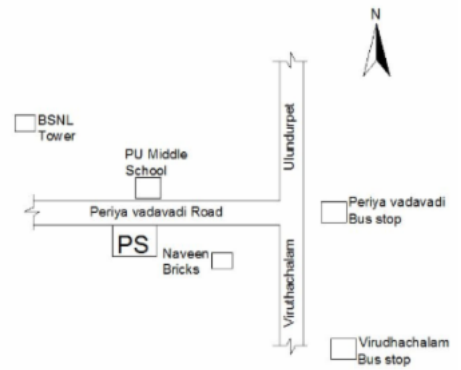

**3. வாக்குச் சாவடியின் விவரங்கள்**

<p><b>வாக்குச் சாவடியின் எண் மற்றும் பெயர் :</b></p> <p>148 - ஊராட்சி ஒன்றிய நடுநிலைப்பள்ளி ,ஒட்டுக்கட்டிடம் தெற்கு பார்த்த கிழக்கு பகுதி பெரியவடவாடி 606104</p> <p><b>வாக்குச் சாவடியின் முகவரி :</b></p> <p>ஊராட்சி ஒன்றிய நடுநிலைப்பள்ளி, பெரியவடவாடி - 606104</p>	<p><b>வாக்குச் சாவடியின் வகைப்பாடு (ஆண்/பெண்/பொது)</b></p>	<p><b>பொது</b></p>
	<p><b>துணை வாக்குச் சாவடிகளின் எண்ணிக்கை :</b></p>	<p>0</p>

Google Map View

Polling Station Building Front View

Polling Station Front View

Cad View

Key MAP View

சட்டமன்றத் தொகுதியின் எண் மற்றும் பெயர் : 152-விருத்தாசலம் மற்றும் பெயர் : 1-பெரிய வடவாடி (வ.கி) மற்றும் (ஊ), மேட்டு தெரு பிரிவு எண் மற்றும் பெயர்