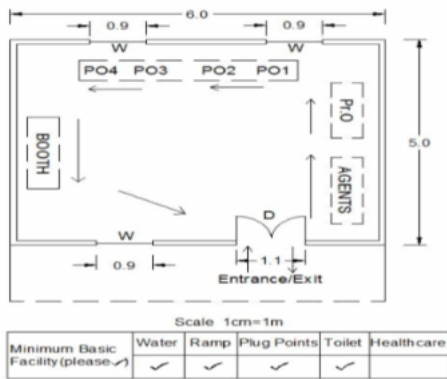

Google Map View

Polling Station Building Front View

Polling Station Front View

Cad View

Key MAP View

சட்டமன்றத் தொகுதியின் எண் மற்றும் பெயர் : 152-விருத்தாசலம் மற்றும் பெயர் : 1-பெரிய வடவாடி (வ.கி) மற்றும் (ஊ), மேட்டு தெரு பிரிவு எண் மற்றும் பெயர்