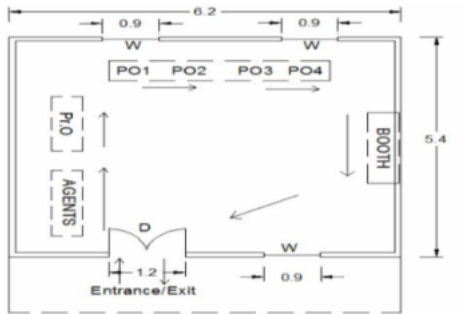

Google Map View

Polling Station Building Front View

Polling Station Front View

Cad View

Scale 1cm=1m

Minimum Basic Facility (please)	Water	Ramp	Plug Points	Toilet	Healthcare
✓	✓	✓	✓	✓	

Key MAP View

1 பெயர் : ஜெயலட்சுமி கணவர் பெயர் : சக்திவேல் வீட்டு எண் : 1 வயது : 40 பாலினம் : பெண்	XAG0556605	Photo is available	2 பெயர் : தேவகிருஷ்ணன் தந்தை பெயர் : சுப்ரமணியன் வீட்டு எண் : 1 வயது : 39 பாலினம் : ஆண்	XAG0448613	Photo is available	3 பெயர் : கனிமொழி தந்தை பெயர் : வெங்கடராயதுரை வீட்டு எண் : 1 வயது : 31 பாலினம் : பெண்	XAG0556530	Photo is available
4 பெயர் : ஆதிலக்ஷ்மி கணவர் பெயர் : மணிகண்டன் வீட்டு எண் : 1 வயது : 29 பாலினம் : பெண்	XAG1073246	Photo is available	5 பெயர் : ராஜசேகர் தந்தை பெயர் : ராஜேந்திரன் வீட்டு எண் : 1/7 வயது : 28 பாலினம் : ஆண்	XAG1056969	Photo is available	6 பெயர் : ராஜலக்ஷ்மி தந்தை பெயர் : ராஜேந்திரன் வீட்டு எண் : 1/7 வயது : 26 பாலினம் : பெண்	XAG1057090	Photo is available
7 பெயர் : வனிதா கணவர் பெயர் : தேவகிருஷ்ணன் வீட்டு எண் : 1-25 வயது : 36 பாலினம் : பெண்	XAG1024231	Photo is available	8 பெயர் : சசிகலா கணவர் பெயர் : திருவெங்கடம் வீட்டு எண் : 1/39 வயது : 30 பாலினம் : பெண்	XAG1854975	Photo is available	9 பெயர் : தவமணி தந்தை பெயர் : வெங்கடேசன் வீட்டு எண் : 1-49 வயது : 28 பாலினம் : பெண்	XAG0864405	Photo is available
10 பெயர் : ஜெயா கணவர் பெயர் : செந்தில்முருகன் வீட்டு எண் : 1-51 வயது : 46 பாலினம் : பெண்	XAG0556761	Photo is available	11 பெயர் : அன்புமணி தந்தை பெயர் : அழகேசன் வீட்டு எண் : 1/66A வயது : 24 பாலினம் : ஆண்	XAG1846252	Photo is available	12 பெயர் : வேல்முருகன் தந்தை பெயர் : ஆதிமூலம் வீட்டு எண் : 1/70 வயது : 26 பாலினம் : ஆண்	XAG1101567	Photo is available
#2 13 பெயர் : பானுமதி வெ தந்தை பெயர் : வெங்கடாசலம் வீட்டு எண் : 1/112 வயது : 24 பாலினம் : பெண்	XAG1846559	Photo is available	14 பெயர் : செல்வகுமார் தந்தை பெயர் : குமார் வீட்டு எண் : 1/136 வயது : 24 பாலினம் : ஆண்	XAG1852268	Photo is available	15 பெயர் : சுந்தரபாண்டி தந்தை பெயர் : அரு வீட்டு எண் : 1/147/48 வயது : 25 பாலினம் : ஆண்	XAG1854900	Photo is available
16 பெயர் : கொளசல்யா தந்தை பெயர் : ஜெய்சங்கர் வீட்டு எண் : 1/159 வயது : 26 பாலினம் : பெண்	XAG1852557	Photo is available	17 பெயர் : அய்யாதுரை தந்தை பெயர் : ஜயா வீட்டு எண் : 1/159 வயது : 23 பாலினம் : ஆண்	XAG1941145	Photo is available	18 பெயர் : டேவிட்குமார் தந்தை பெயர் : சின்னதுரை வீட்டு எண் : 1/167 வயது : 24 பாலினம் : பெண்	XAG1874650	Photo is available
19 பெயர் : ஐயப்பன் தந்தை பெயர் : சீனு வாசன் வீட்டு எண் : 1/184 வயது : 25 பாலினம் : ஆண்	XAG1874510	Photo is available	20 பெயர் : நகின்ஸ்துரை தந்தை பெயர் : சின்னதுரை வீட்டு எண் : 1/184/181 வயது : 24 பாலினம் : ஆண்	XAG1852235	Photo is available	21 பெயர் : ராஜதுரை தந்தை பெயர் : இளையபெருமாள் வீட்டு எண் : 1/186/185 வயது : 25 பாலினம் : ஆண்	XAG1846195	Photo is available
22 பெயர் : பாலமுருகன் தந்தை பெயர் : கலியபெருமாள் வீட்டு எண் : 1/196 வயது : 38 பாலினம் : ஆண்	XAG1055151	Photo is available	23 பெயர் : தனலக்ஷ்மி கணவர் பெயர் : முருகன் வீட்டு எண் : 1/215 வயது : 27 பாலினம் : பெண்	XAG1082569	Photo is available	24 பெயர் : கோவிந்தராசு தந்தை பெயர் : சிவக்கொழுந்து வீட்டு எண் : 7/52B வயது : 50 பாலினம் : ஆண்	GTV1332386	Photo is available
25 பெயர் : மகேஷ்வரி ம கணவர் பெயர் : மணிகண்டன் வீட்டு எண் : 8/237ஏ வயது : 41 பாலினம் : பெண்	XAG1852623	Photo is available	26 பெயர் : வினோதினி கணவர் பெயர் : பாஸ்கர் வீட்டு எண் : 9 வயது : 29 பாலினம் : பெண்	XAG0784645	Photo is available	27 பெயர் : ராஜமூர்த்தி தந்தை பெயர் : தனசேகர் வீட்டு எண் : 17 வயது : 32 பாலினம் : ஆண்	XAG0448605	Photo is available
28 பெயர் : செல்வராணி கணவர் பெயர் : அன்பரசன் வீட்டு எண் : 23 வயது : 34 பாலினம் : பெண்	XAG0784702	Photo is available	29 பெயர் : அன்பரசன் தந்தை பெயர் : வீராசாமி வீட்டு எண் : 23 வயது : 33 பாலினம் : ஆண்	XAG0448621	Photo is available	30 பெயர் : வெங்கடேசன் தந்தை பெயர் : ராமச்சந்திரன் வீட்டு எண் : 49 வயது : 55 பாலினம் : ஆண்	XAG0448597	Photo is available