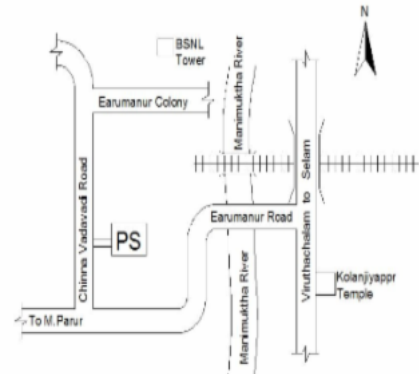

Key MAP View