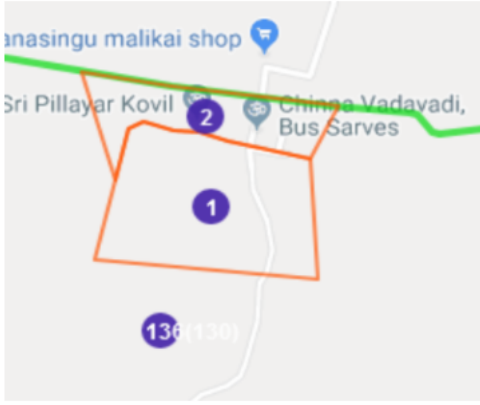

Nazri Naksha