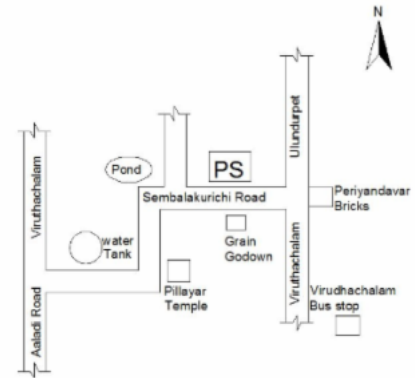

Key MAP View