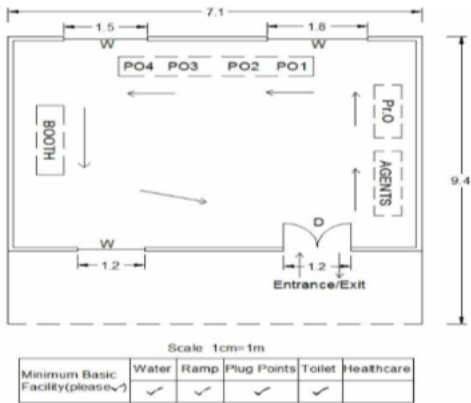

Google Map View

Polling Station Building Front View

Polling Station Front View

Cad View

Key MAP View

1 பெயர் : கலைச்செல்வி கணவர் பெயர் : வேல்முருகன் வீட்டு எண் : 1 வயது : 38 பாலினம் : பெண்	XAG0035634 Photo is available	2 பெயர் : ப மணிகண்டன் தந்தை பெயர் : க பழனி வீட்டு எண் : 1-16 வயது : 34 பாலினம் : ஆண்	XAG0320523 Photo is available	3 பெயர் : மனோகரன் தந்தை பெயர் : பழனி வீட்டு எண் : 1-16 வயது : 31 பாலினம் : ஆண்	XAG0865790 Photo is available
4 பெயர் : ஹமாத் குமார் தந்தை பெயர் : கிருஷ்ணன் வீட்டு எண் : 1/16 வயது : 22 பாலினம் : ஆண்	XAG2068419 Photo is available	5 பெயர் : பிரியங்கா தந்தை பெயர் : கோவிந்தன் வீட்டு எண் : 1-17 வயது : 27 பாலினம் : பெண்	XAG0969493 Photo is available	6 பெயர் : மகாலட்சுமி கணவர் பெயர் : பாலமுருகன் வீட்டு எண் : 1-33 வயது : 34 பாலினம் : பெண்	XAG0557942 Photo is available
7 பெயர் : சீத்தாபதி தந்தை பெயர் : நாராயணசாமி வீட்டு எண் : 1-37 வயது : 75 பாலினம் : ஆண்	XAG0865741 Photo is available	8 பெயர் : கற்பூரசுந்தரபாண்டியன் தந்தை பெயர் : சீத்தாபதி வீட்டு எண் : 1-37 வயது : 45 பாலினம் : ஆண்	XAG0865782 Photo is available	9 பெயர் : ரேவதி கணவர் பெயர் : அருள்குமார் வீட்டு எண் : 1/41 வயது : 31 பாலினம் : பெண்	XAG2048817 Photo is available
10 பெயர் : செந்தமிழ் செல்வி கணவர் பெயர் : சிவக்குமார் வீட்டு எண் : 1-47 வயது : 38 பாலினம் : பெண்	XAG0734871 Photo is available	11 பெயர் : பிரகாஷ் தந்தை பெயர் : ஆறுமுகம் வீட்டு எண் : 1-58 வயது : 37 பாலினம் : ஆண்	XAG0035626 Photo is available	12 பெயர் : பூமாலை தந்தை பெயர் : கலியபெருமாள் வீட்டு எண் : 1-64 வயது : 44 பாலினம் : ஆண்	XAG0320531 Photo is available
13 பெயர் : அமிர்தவள்ளி கணவர் பெயர் : கார்த்திகேயன் வீட்டு எண் : 1-64 வயது : 42 பாலினம் : பெண்	XAG0035600 Photo is available	14 பெயர் : தமிழ்ச்செல்வி கணவர் பெயர் : பூமாலை வீட்டு எண் : 1-64 வயது : 41 பாலினம் : பெண்	XAG0320549 Photo is available	15 பெயர் : கஸ்தூரி தந்தை பெயர் : காசிநாதன் வீட்டு எண் : 1/77 வயது : 26 பாலினம் : பெண்	XAG1072750 Photo is available
16 பெயர் : கோவிந்தன் தந்தை பெயர் : கணபதி வீட்டு எண் : 1E வயது : 47 பாலினம் : ஆண்	XAG0659946 Photo is available	17 பெயர் : பழனியம்மாள் கணவர் பெயர் : கோவிந்தன் வீட்டு எண் : 1E வயது : 42 பாலினம் : பெண்	XAG0660035 Photo is available	18 பெயர் : ராஜேஷ்கண்ணா தந்தை பெயர் : இராசவேல் வீட்டு எண் : 1E வயது : 38 பாலினம் : ஆண்	XAG0557967 Photo is available
19 பெயர் : சக்திவேல் தந்தை பெயர் : ராஜேந்திரன் வீட்டு எண் : 1e வயது : 37 பாலினம் : ஆண்	XAG0450718 Photo is available	20 பெயர் : வீரமணி தந்தை பெயர் : ராஜேந்திரன் வீட்டு எண் : 1e வயது : 33 பாலினம் : ஆண்	XAG0450700 Photo is available	21 பெயர் : விஜயரங்கன் தந்தை பெயர் : வீராசாமி வீட்டு எண் : 1e வயது : 32 பாலினம் : ஆண்	XAG0450692 Photo is available
22 பெயர் : அம்மாபொண்ணு கணவர் பெயர் : இராசேந்திரன் வீட்டு எண் : 2 வயது : 52 பாலினம் : பெண்	XAG1500818 Photo is available	23 பெயர் : தேவகிருஷ்ணன் தந்தை பெயர் : தருமலிங்கம் வீட்டு எண் : 2 வயது : 32 பாலினம் : ஆண்	XAG0450098 Photo is available	24 பெயர் : சங்கரநாராயணன் தந்தை பெயர் : சேகர் வீட்டு எண் : 2-1 வயது : 31 பாலினம் : ஆண்	XAG0450106 Photo is available
25 பெயர் : ராசமாணிக்கம் தந்தை பெயர் : தர்மலிங்கம் வீட்டு எண் : 3 வயது : 73 பாலினம் : ஆண்	XAG1500826 Photo is available	26 பெயர் : அஞ்சலையம்மாள் கணவர் பெயர் : ராசமாணிக்கம் வீட்டு எண் : 3 வயது : 55 பாலினம் : பெண்	XAG1500834 Photo is available	27 பெயர் : வனிதா கணவர் பெயர் : சம்மந்தர் வீட்டு எண் : 3 வயது : 34 பாலினம் : பெண்	XAG1941152 Photo is available
28 பெயர் : சிவராமகிருஷ்ணன் தந்தை பெயர் : பாலமுருகன் வீட்டு எண் : 3D வயது : 24 பாலினம் : ஆண்	XAG1874312 Photo is available	29 பெயர் : பாபு தந்தை பெயர் : ஜெயராமன் வீட்டு எண் : 4 வயது : 67 பாலினம் : ஆண்	XAG1501196 Photo is available	30 பெயர் : வசுமதி கணவர் பெயர் : பாபு வீட்டு எண் : 4 வயது : 59 பாலினம் : பெண்	XAG1501204 Photo is available