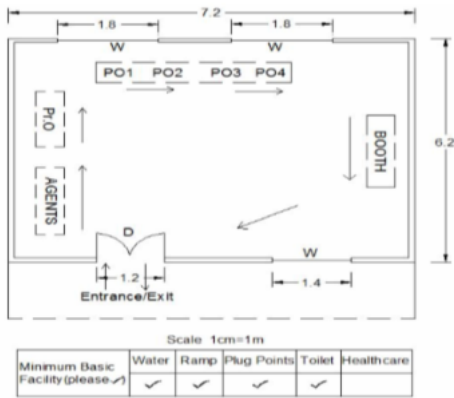

Google Map View

Polling Station Building Front View

Polling Station Front View

Cad View

Key MAP View

1 பெயர் : ஜெயலலிதா கணவர் பெயர் : வெங்கடேசன் வீட்டு எண் : 1/67 வயது : 35 பாலினம் : பெண் Photo is available	XAG1848829	2 பெயர் : சித்ரா கணவர் பெயர் : ஆறுமுகம் வீட்டு எண் : 1-84 வயது : 44 பாலினம் : பெண் Photo is available	XAG0320564	3 பெயர் : விக்னேஷ் தந்தை பெயர் : வீரன் வீட்டு எண் : 1-124 வயது : 28 பாலினம் : ஆண் Photo is available	XAG0943472
4 பெயர் : செல்வி கணவர் பெயர் : கலியபெருமாள் வீட்டு எண் : 1/178 வயது : 44 பாலினம் : பெண் Photo is available	XAG1940915	5 பெயர் : அருண் குமார் தந்தை பெயர் : ராமமூர்த்தி வீட்டு எண் : 1/186 வயது : 22 பாலினம் : ஆண் Photo is available	XAG2066884	6 பெயர் : பிரவீன்குமார் தந்தை பெயர் : தனபால் வீட்டு எண் : 1-232 வயது : 28 பாலினம் : ஆண் Photo is available	XAG0943456
7 பெயர் : ராஜேந்திரன் தந்தை பெயர் : செல்லான் வீட்டு எண் : 1-241 வயது : 51 பாலினம் : ஆண் Photo is available	XAG0514224	8 பெயர் : வீரம்மாள் கணவர் பெயர் : ராஜேந்திரன் வீட்டு எண் : 1-241 வயது : 33 பாலினம் : பெண் Photo is available	XAG0514232	9 பெயர் : அம்சாயாள் கணவர் பெயர் : தனபால் வீட்டு எண் : 1E வயது : 55 பாலினம் : பெண் Photo is available	XAG1505148
10 பெயர் : ராதிகா கணவர் பெயர் : கிழக்குதேரு செம்பளாக்குறிச்சி வீட்டு எண் : 1E வயது : 45 பாலினம் : பெண் Photo is available	XAG0660019	11 பெயர் : செல்வம் தந்தை பெயர் : ஆதிமூலம் வீட்டு எண் : 1E வயது : 39 பாலினம் : ஆண் Photo is available	XAG0785618	12 பெயர் : பாலசுந்தரம் தந்தை பெயர் : கோவிந்தசாமி வீட்டு எண் : 1E வயது : 35 பாலினம் : ஆண் Photo is available	XAG0239251
13 பெயர் : சுரேந்தர் தந்தை பெயர் : கண்ணன் வீட்டு எண் : 1E வயது : 34 பாலினம் : ஆண் Photo is available	XAG0239285	14 பெயர் : சக்திவேணி தந்தை பெயர் : வேலாயுதம் வீட்டு எண் : 10 வயது : 25 பாலினம் : பெண் Photo is available	XAG1859370	15 பெயர் : ஈஸ்வர் தந்தை பெயர் : அஞ்சாபுலி வீட்டு எண் : 25 வயது : 23 பாலினம் : ஆண் Photo is available	XAG1990118
16 பெயர் : சுதா கணவர் பெயர் : முருகன் வீட்டு எண் : 32 வயது : 45 பாலினம் : பெண் Photo is available	XAG0157883	17 பெயர் : சதிஷ் தந்தை பெயர் : சிதம்பரம் வீட்டு எண் : 32 வயது : 35 பாலினம் : ஆண் Photo is available	XAG0157941	18 பெயர் : விஷால் தந்தை பெயர் : அர்ஜுனன் வீட்டு எண் : 36 வயது : 19 பாலினம் : ஆண் Photo is available	XAG2278778
19 பெயர் : வள்ளி கணவர் பெயர் : ராஜேந்திரன் வீட்டு எண் : 65 வயது : 37 பாலினம் : பெண் Photo is available	XAG1940881	20 பெயர் : கௌசல்யா தந்தை பெயர் : கருப்புசாமி வீட்டு எண் : 78 வயது : 24 பாலினம் : பெண் Photo is available	XAG1940758	21 பெயர் : அருணா தந்தை பெயர் : திருவெங்கடம் வீட்டு எண் : 80 வயது : 30 பாலினம் : பெண் Photo is available	XAG1019124
22 பெயர் : செயலட்சுமி கணவர் பெயர் : கோவிந்தசாமி வீட்டு எண் : 83 வயது : 54 பாலினம் : பெண் Photo is available	XAG1505163	23 பெயர் : பசுமதி தந்தை பெயர் : கோவிந்தசாமி வீட்டு எண் : 83 வயது : 26 பாலினம் : பெண் Photo is available	XAG2199222	24 பெயர் : அன்பரசி கணவர் பெயர் : மகாலிங்கம் வீட்டு எண் : 84 வயது : 62 பாலினம் : பெண் Photo is available	XAG1505171
25 பெயர் : அஞ்சாபுலி தந்தை பெயர் : பக்கிரி வீட்டு எண் : 85 வயது : 67 பாலினம் : ஆண் Photo is available	XAG1505189	26 பெயர் : அஞ்சலை கணவர் பெயர் : அஞ்சாபுலி வீட்டு எண் : 85 வயது : 60 பாலினம் : பெண் Photo is available	XAG1505197	27 பெயர் : பச்சுகிளி கணவர் பெயர் : தாண்டவாரயன் வீட்டு எண் : 86 வயது : 59 பாலினம் : பெண் Photo is available	XAG1505205
28 பெயர் : பாவாடைராயன் தந்தை பெயர் : பஞ்சமூர்த்தி வீட்டு எண் : 87 வயது : 54 பாலினம் : ஆண் Photo is available	XAG1505213	29 பெயர் : அஞ்சலட்சி கணவர் பெயர் : பாவாடைராயன் வீட்டு எண் : 87 வயது : 51 பாலினம் : பெண் Photo is available	XAG1505221	30 பெயர் : ஜெயக்கொடி கணவர் பெயர் : பாவாடைராயன் வீட்டு எண் : 87 வயது : 43 பாலினம் : பெண் Photo is available	GTV2209443