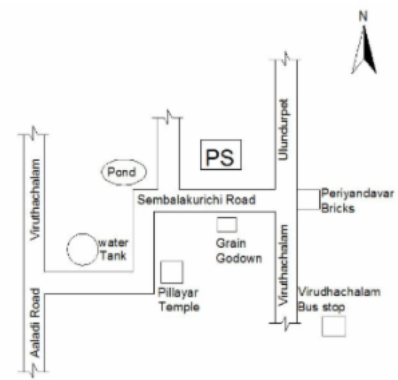

Key MAP View