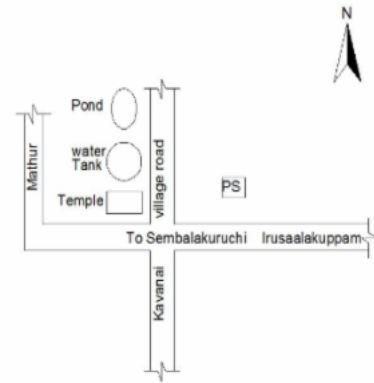

Key MAP View