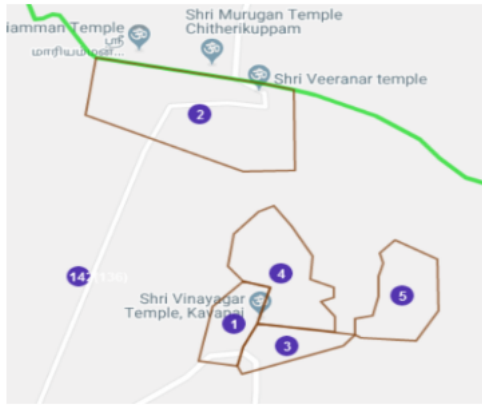

3. வாக்குச் சாவடியின் விவரங்கள்

<p>வாக்குச் சாவடியின் எண் மற்றும் பெயர் :</p> <p>157 - ஊராட்சி ஒன்றிய துவக்கப்பள்ளி , மெத்தை கட்டிடம் தெற்கு பார்த்த மேற்கு பகுதி , கவனை - 606104</p> <p>வாக்குச் சாவடியின் முகவரி :</p> <p>ஊராட்சி ஒன்றிய துவக்கப்பள்ளி, கவனை, - 606104</p>	<p>வாக்குச் சாவடியின் வகைப்பாடு (ஆண்/பெண்/பொது)</p>	<p>பொது</p>
	<p>துணை வாக்குச் சாவடிகளின் எண்ணிக்கை :</p>	<p>0</p>

Google Map View

Polling Station Building Front View

Polling Station Front View

Cad View

Key MAP View