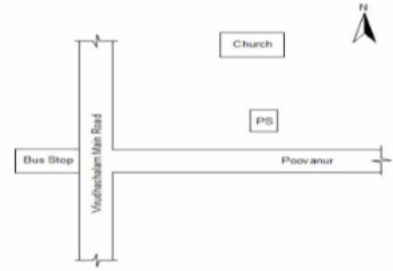

Polling Station Front View

Cad View

Key MAP View

சட்டமன்றத் தொகுதியின் எண் மற்றும் பெயர் : 152-விருத்தாசலம் மற்றும் பெயர் (வ.கி) மற்றும் (ஊ), முத்தனங்குப்பம் கிழக்கு தெரு பிரிவு எண் மற்றும் பெயர் 1-மாத்தூர் (வ.கி) மற்றும் (ஊ), முத்தனங்குப்பம் கிழக்கு தெரு