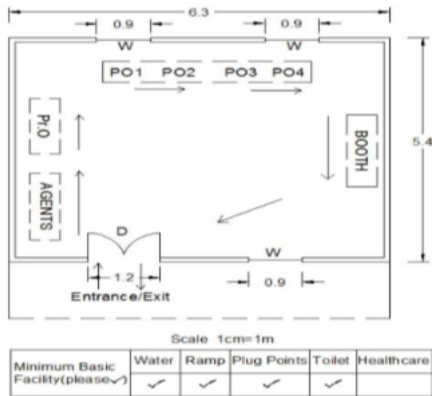

Google Map View

Polling Station Building Front View

Polling Station Front View

Cad View

Key MAP View

சட்டமன்றத் தொகுதியின் எண் மற்றும் பெயர் : 152-விருத்தாசலம் மற்றும் பெயர் 1-மாத்தூர் (வ.கி) மற்றும் (ஊ), கிழக்கு தெரு காலனி பிரிவு எண் மற்றும் பெயர்