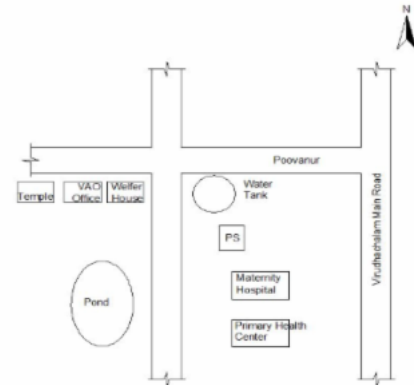

Google Map View

Polling Station Building Front View

Polling Station Front View

Cad View

Key MAP View

சட்டமன்றத் தொகுதியின் எண் மற்றும் பெயர் : 152-விருத்தாசலம் மற்றும் பெயர் 1-மாத்தூர் (வ.கி) மற்றும் (ஊ), கிழக்கு தெரு காலனி பிரிவு எண் மற்றும் பெயர்