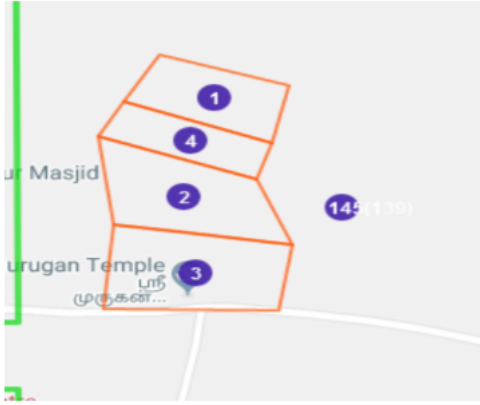

**3. வாக்குச் சாவடியின் விவரங்கள்**

<p><b>வாக்குச் சாவடியின் எண் மற்றும் பெயர் :</b></p> <p>160 - ஊராட்சி ஒன்றிய துவக்கப்பள்ளி , தெற்கு பார்த்த கட்டிடத்தின் கிழக்குப்பகுதி , மாத்தூர் - 606104</p> <p><b>வாக்குச் சாவடியின் முகவரி :</b></p> <p>ஊராட்சி ஒன்றிய துவக்கப்பள்ளி, மாத்தூர் - 606104</p>	<p><b>வாக்குச் சாவடியின் வகைப்பாடு (ஆண்/பெண்/பொது)</b></p>	<p><b>பொது</b></p>
	<p><b>துணை வாக்குச் சாவடிகளின் எண்ணிக்கை :</b></p>	<p>0</p>

Google Map View

Polling Station Building Front View

Polling Station Front View

Cad View

Key MAP View

சட்டமன்றத் தொகுதியின் எண் மற்றும் பெயர் : 152-விருத்தாசலம் மற்றும் பெயர் 1-மாத்தூர் (வ.கி) மற்றும் (ஊ), கிழக்கு தெரு காலனி பிரிவு எண் மற்றும் பெயர்