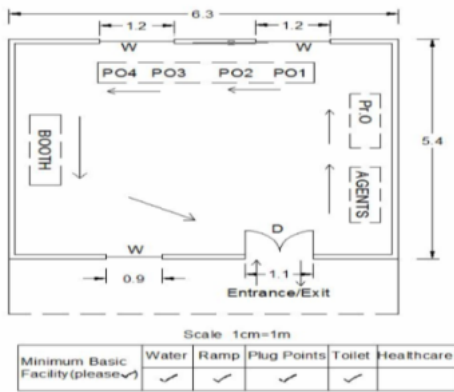

Google Map View

Polling Station Building Front View

Polling Station Front View

Cad View

Key MAP View

சட்டமன்றத் தொகுதியின் எண் மற்றும் பெயர் : 152-விருத்தாசலம் மற்றும் பெயர் : 1-மாத்தூர் (வ.கி) மற்றும் (ஊ), கிழக்கு தெரு பிரிவு எண் மற்றும் பெயர்