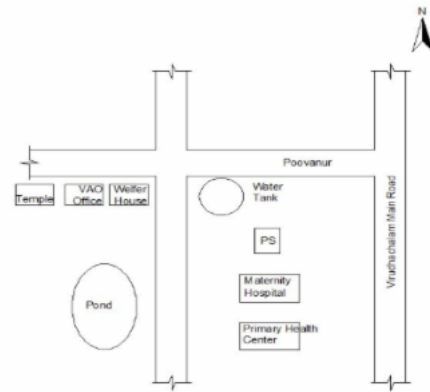

Google Map View

Polling Station Building Front View

Polling Station Front View

Cad View

Key MAP View

சட்டமன்றத் தொகுதியின் எண் மற்றும் பெயர் : 152-விருத்தாசலம் மற்றும் பெயர் : 1-மாத்தூர் (வ.கி) மற்றும் (ஊ), கிழக்கு தெரு பிரிவு எண் மற்றும் பெயர்