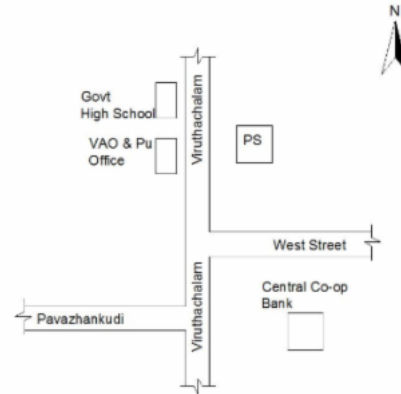

Key MAP View