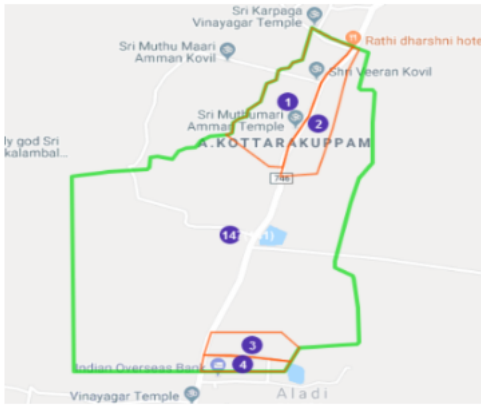

Nazri Naksha