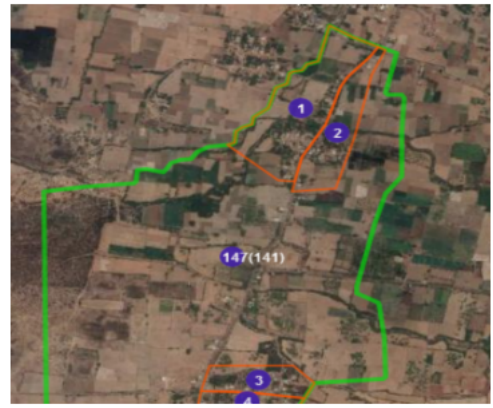

3. வாக்குச் சாவடியின் விவரங்கள்

<p>வாக்குச் சாவடியின் எண் மற்றும் பெயர் :</p> <p>162 - ஊராட்சி ஒன்றிய துவக்கப்பள்ளி ,வடக்கு பார்த்த கட்டிடத்தின் கிழக்கு பகுதி,ஆலடி - 606115</p> <p>வாக்குச் சாவடியின் முகவரி :</p> <p>ஊராட்சி ஒன்றிய துவக்கப்பள்ளி, ஆலடி - 606115</p>	<p>வாக்குச் சாவடியின் வகைப்பாடு (ஆண்/பெண்/பொது)</p>	<p>பொது</p>
	<p>துணை வாக்குச் சாவடிகளின் எண்ணிக்கை :</p>	<p>0</p>

4. வாக்காளர்களின் எண்ணிக்கை

தொடங்கும் வரிசை எண்	முடியும் வரிசை எண்.	நிகர வாக்காளர்களின் எண்ணிக்கை			
		ஆண்	பெண்	மூன்றாம் பாலினம்	மொத்தம்
1	515	271	239	0	510

கையொப்பம்

Nazri Naksha

Google Map View

Polling Station Building Front View