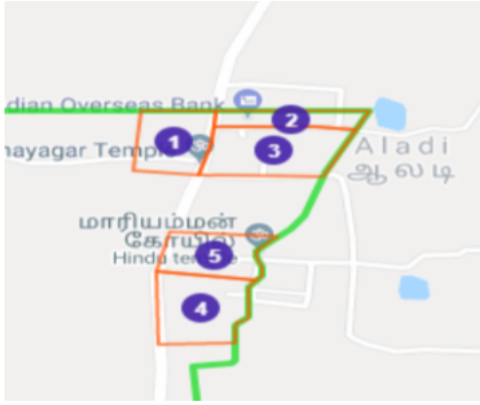

Nazri Naksha