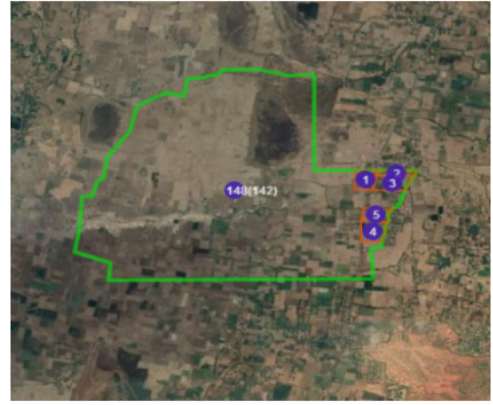

**3. வாக்குச் சாவடியின் விவரங்கள்**

<b>வாக்குச் சாவடியின் எண் மற்றும் பெயர் :</b> 163 - ஊராட்சி ஒன்றிய துவக்கப்பள்ளி ,வடக்கு பார்த்த கட்டிடத்தின் மேற்கு பகுதி,ஆலடி - 606115  <b>வாக்குச் சாவடியின் முகவரி :</b> ஊராட்சி ஒன்றிய துவக்கப்பள்ளி, ஆலடி - 606115	<b>வாக்குச் சாவடியின் வகைப்பாடு (ஆண்/பெண்/பொது)</b>	<b>பொது</b>
	<b>துணை வாக்குச் சாவடிகளின் எண்ணிக்கை :</b>	0

**4. வாக்காளர்களின் எண்ணிக்கை**

தொடங்கும் வரிசை எண்	முடியும் வரிசை எண்.	நிகர வாக்காளர்களின் எண்ணிக்கை			
		ஆண்	பெண்	மூன்றாம் பாலினம்	மொத்தம்
1	735	361	374	0	735

கையொப்பம்

Nazri Naksha

Google Map View

Polling Station Building Front View