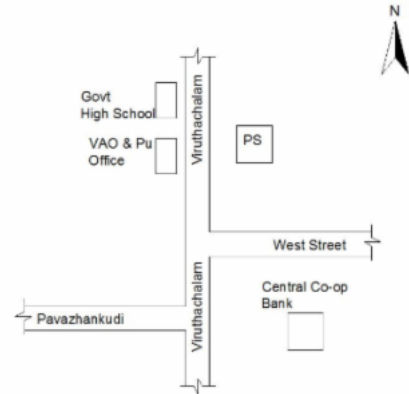

Key MAP View