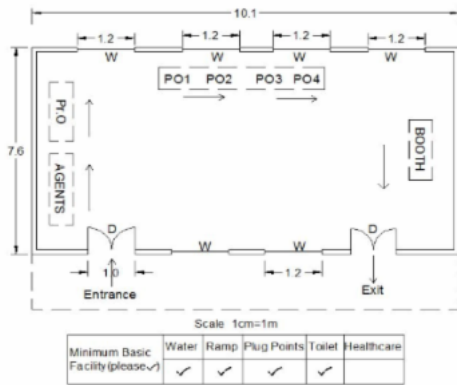

Google Map View

Polling Station Building Front View

Polling Station Front View

Cad View

Key MAP View

சட்டமன்றத் தொகுதியின் எண் மற்றும் பெயர் : 152-விருத்தாசலம் மற்றும் பெயர் 1-ஆலடி (வ.கி) மற்றும் (ஊ), புதுகுப்பம், குருவன்குப்பம் பிரிவு எண் மற்றும் பெயர்