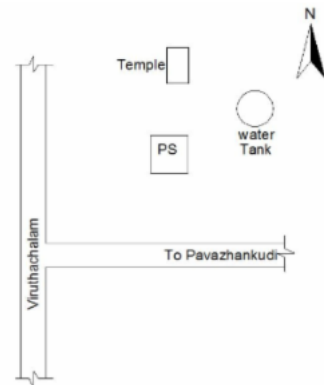

Google Map View

Polling Station Building Front View

Polling Station Front View

Cad View

Key MAP View

சட்டமன்றத் தொகுதியின் எண் மற்றும் பெயர் : 152-விருத்தாசலம் மற்றும் பெயர் 1-ஆலடி (வ.கி) மற்றும் (ஊ), புதுகுப்பம், குருவன்குப்பம் பிரிவு எண் மற்றும் பெயர்