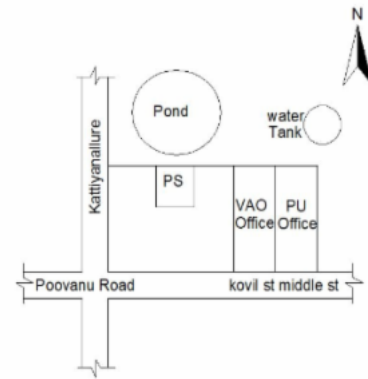

Key MAP View