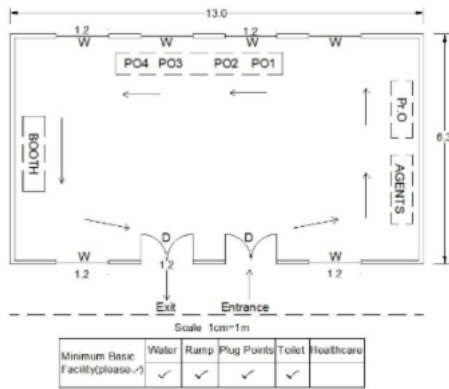

Google Map View

Polling Station Building Front View

Polling Station Front View

Cad View

Key MAP View

சட்டமன்றத் தொகுதியின் எண் மற்றும் பெயர் : 152-விருத்தாசலம் மற்றும் பெயர் 1-கட்டியநல்லூர் (வ.கி) மற்றும் (ஊ), வடகுப்பம் பிரிவு எண் மற்றும் பெயர்