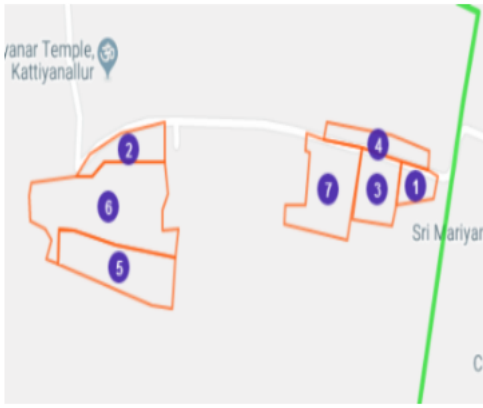

Nazri Naksha