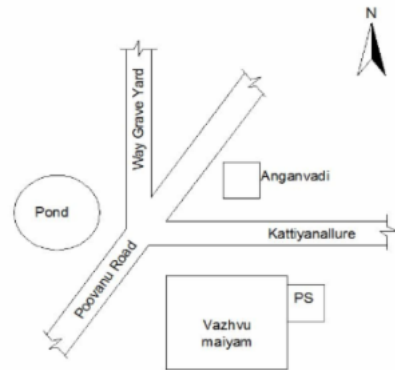

Google Map View

Polling Station Building Front View

Polling Station Front View

Cad View

Key MAP View

சட்டமன்றத் தொகுதியின் எண் மற்றும் பெயர் : 152-விருத்தாசலம் மற்றும் பெயர் 1-கட்டியநல்லூர் (வ.கி) மற்றும் (ஊ), வடகுப்பம் பிரிவு எண் மற்றும் பெயர்