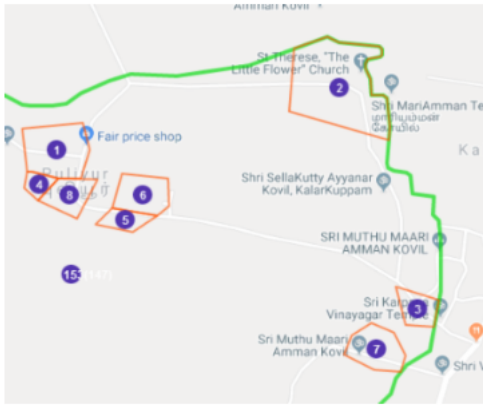

3. வாக்குச் சாவடியின் விவரங்கள்

<p>வாக்குச் சாவடியின் எண் மற்றும் பெயர் :</p> <p>169 - ஊராட்சி ஒன்றிய துவக்கப்பள்ளி , மெத்தைகட்டிடம் தெற்குப்பகுதி கிழக்குநோக்கியது , புலியூர் - 606107</p> <p>வாக்குச் சாவடியின் முகவரி :</p> <p>ஊராட்சி ஒன்றிய துவக்கப்பள்ளி, புலியூர் - 606107</p>	<p>வாக்குச் சாவடியின் வகைப்பாடு (ஆண்/பெண்/பொது)</p>	<p>பொது</p>
	<p>துணை வாக்குச் சாவடிகளின் எண்ணிக்கை :</p>	<p>0</p>

4. வாக்காளர்களின் எண்ணிக்கை

தொடங்கும் வரிசை எண்	முடியும் வரிசை எண்.	நிகர வாக்காளர்களின் எண்ணிக்கை			
		ஆண்	பெண்	மூன்றாம் பாலினம்	மொத்தம்
1	617	317	297	0	614

கையொப்பம்

Nazri Naksha

Google Map View

Polling Station Building Front View