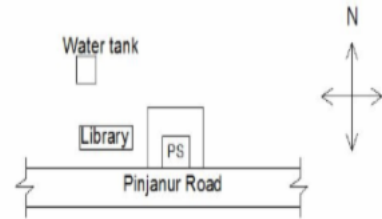

Polling Station Front View

Cad View

Scale: 1cm=1m

Minimum Basic Facility (please-)	Water	Ramp	Plug Points	Toilet	Healthcare
	✓	✓	✓	✓	

Key MAP View

1 பெயர் : குப்பாமி கணவர் பெயர்: தங்கராசு வீட்டு எண் : 1 வயது : 63 பாலினம் : பெண்	JSQ3345998 Photo is available	2 பெயர் : சத்யா ஏ கணவர் பெயர்: ஐயப்பன் வீட்டு எண் : 1 வயது : 26 பாலினம் : பெண்	XAG1978014 Photo is available	3 பெயர் : ராசவன்னியன் தந்தை பெயர்: தங்கராசு வீட்டு எண் : 1-2 வயது : 50 பாலினம் : ஆண்	XAG1182377 Photo is available
4 பெயர் : சரண்யா கணவர் பெயர்: அன்புசெல்வன் வீட்டு எண் : 1/5 வயது : 29 பாலினம் : பெண்	XAG2007565 Photo is available	5 பெயர் : அலமேலு கணவர் பெயர்: ராமசாமி வீட்டு எண் : 1-9 வயது : 76 பாலினம் : பெண்	JSQ1371749 Photo is available	6 பெயர் : சரோஜா கணவர் பெயர்: கிருஷ்ணமூர்த்தி வீட்டு எண் : 1-9 வயது : 59 பாலினம் : பெண்	XAG1183615 Photo is available
7 பெயர் : குமார் தந்தை பெயர்: ராமசாமி வீட்டு எண் : 1-9 வயது : 45 பாலினம் : ஆண்	XAG1183631 Photo is available	8 பெயர் : அசோக் குமார் தந்தை பெயர்: மணிகண்டன் வீட்டு எண் : 1/23 வயது : 26 பாலினம் : ஆண்	XAG1016666 Photo is available	9 பெயர் : தட்சணாமூர்த்தி தந்தை பெயர்: ஆறுமுகம் வீட்டு எண் : 1/31 வயது : 20 பாலினம் : ஆண்	XAG2331775 Photo is available
10 பெயர் : சசிகலா கணவர் பெயர்: சங்கர் வீட்டு எண் : 1-64 வயது : 41 பாலினம் : பெண்	XAG0076901 Photo is available	11 பெயர் : தேவி கணவர் பெயர்: ராசவன்னியன் வீட்டு எண் : 1-65 வயது : 33 பாலினம் : பெண்	XAG0619007 Photo is available	12 பெயர் : சுந்தர் ராஜன் தந்தை பெயர்: சேகர் வீட்டு எண் : 1-66 வயது : 27 பாலினம் : ஆண்	XAG0946905 Photo is available
13 பெயர் : முத்தையா தந்தை பெயர்: சிற்றம்பலம் வீட்டு எண் : 1/66 வயது : 22 பாலினம் : ஆண்	XAG2099901 Photo is available	14 பெயர் : பவானி கணவர் பெயர்: முத்தையா வீட்டு எண் : 1/66 வயது : 20 பாலினம் : பெண்	XAG2253391 Photo is available	15 பெயர் : கீர்த்தனா சி தந்தை பெயர்: சிற்றம்பலம் வீட்டு எண் : 1/66 வயது : 19 பாலினம் : பெண்	XAG2338473 Photo is available
16 பெயர் : சுதாகர் தந்தை பெயர்: சேகர் வீட்டு எண் : 1/66ஏ வயது : 26 பாலினம் : ஆண்	XAG1016682 Photo is available	17 பெயர் : முத்துக்கிருஷ்ணன் தந்தை பெயர்: மண்ணாங்கட்டி வீட்டு எண் : 1-69 வயது : 33 பாலினம் : ஆண்	XAG0518829 Photo is available	18 பெயர் : விஜயசாந்தி கணவர் பெயர்: முத்துக்ரிஷ்ணன் வீட்டு எண் : 1-69 வயது : 30 பாலினம் : பெண்	XAG1095884 Photo is available
19 பெயர் : வேதவி கணவர் பெயர்: சோமசுந்தரம் வீட்டு எண் : 1/95 வயது : 29 பாலினம் : பெண்	XAG2291060 Photo is available	20 பெயர் : சரசு தந்தை பெயர்: கணேசன் வீட்டு எண் : 1/105ஏ வயது : 22 பாலினம் : ஆண்	XAG2070241 Photo is available	21 பெயர் : மாரிமுத்து கணவர் பெயர்: பெரியசாமி வீட்டு எண் : 1 ஏ வயது : 73 பாலினம் : பெண்	XAG2152650 Photo is available
22 பெயர் : லட்சுமி கணவர் பெயர்: பூமாலை வீட்டு எண் : 1E வயது : 44 பாலினம் : பெண்	XAG0761411 Photo is available	23 பெயர் : பிச்சாயி கணவர் பெயர்: பாலமுருகன் வீட்டு எண் : 1E வயது : 34 பாலினம் : பெண்	XAG0519181 Photo is available	24 பெயர் : ஆனந்தி கணவர் பெயர்: சுரேஷ் வீட்டு எண் : 1E வயது : 33 பாலினம் : பெண்	XAG0619239 Photo is available
25 பெயர் : முத்துலட்சுமி தந்தை பெயர்: இருசமுத்து வீட்டு எண் : 1E வயது : 31 பாலினம் : பெண்	XAG0519306 Photo is available	26 பெயர் : சிலம்பரசன் தந்தை பெயர்: அன்பழகன் வீட்டு எண் : 2 வயது : 41 பாலினம் : ஆண்	XAG0761437 Photo is available	27 பெயர் : மணிகண்டன் தந்தை பெயர்: அன்பழகன் வீட்டு எண் : 2/6 வயது : 26 பாலினம் : ஆண்	XAG1039692 Photo is available
28 பெயர் : நிஷா கணவர் பெயர்: மணிகண்டன் வீட்டு எண் : 2/8 வயது : 25 பாலினம் : பெண்	XAG1039627 Photo is available	29 பெயர் : சுதா கணவர் பெயர்: தங்கதுரை வீட்டு எண் : 2-13B வயது : 40 பாலினம் : பெண்	XAG0618991 Photo is available	30 பெயர் : தனலட்சுமி கணவர் பெயர்: இளையராஜா வீட்டு எண் : 2/92 வயது : 32 பாலினம் : பெண்	XAG1039635 Photo is available