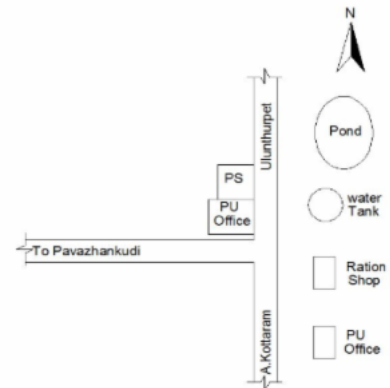

Key MAP View