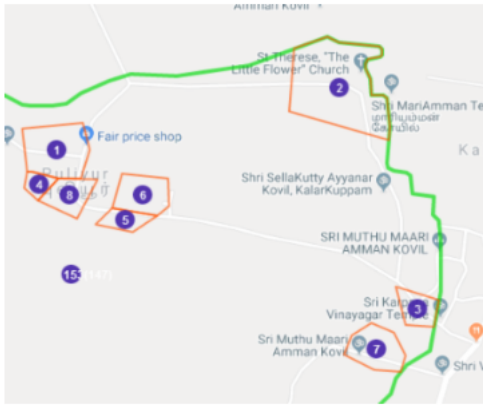

3. வாக்குச் சாவடியின் விவரங்கள்

வாக்குச் சாவடியின் எண் மற்றும் பெயர் : 170 - அங்கன்வாடி மையம் வடக்கு பார்த்த மெத்தைகட்டிடத்தின் மைய அறை பகுதி ,புலியூர்-606107 வாக்குச் சாவடியின் முகவரி : ஊராட்சி ஒன்றிய துவக்கப்பள்ளி, புலியூர் - 606107	வாக்குச் சாவடியின் வகைப்பாடு (ஆண்/பெண்/பொது)	
	துணை வாக்குச் சாவடிகளின் எண்ணிக்கை :	0

4. வாக்காளர்களின் எண்ணிக்கை

தொடங்கும் வரிசை எண்	முடியும் வரிசை எண்.	நிகர வாக்காளர்களின் எண்ணிக்கை			
		ஆண்	பெண்	மூன்றாம் பாலினம்	மொத்தம்
1	657	337	313	0	650

கையொப்பம்

Nazri Naksha

Google Map View

Polling Station Building Front View