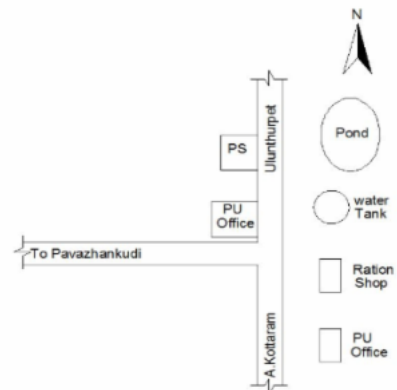

Key MAP View