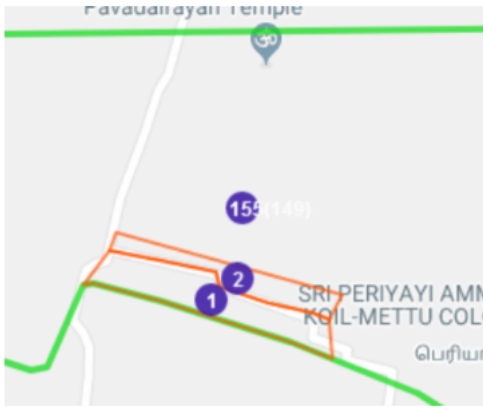

Nazri Naksha