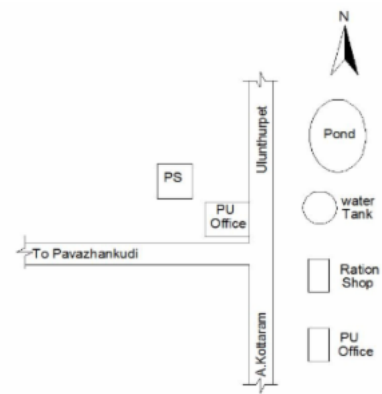

Key MAP View