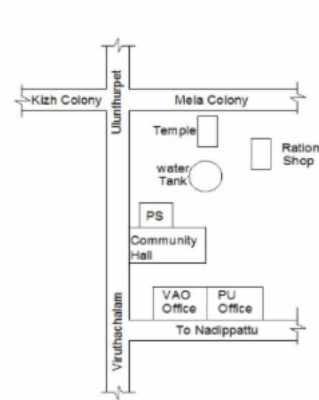

3. வாக்குச் சாவடியின் விவரங்கள்

<p>வாக்குச் சாவடியின் எண் மற்றும் பெயர் :</p> <p>175 - ஊராட்சி ஒன்றிய நடுநிலையப்பள்ளி,வடக்கு பார்த்த கட்டிடத்தின் மேற்கு பகுதி பாலக்கொல்லை 606115</p> <p>வாக்குச் சாவடியின் முகவரி :</p> <p>ஊராட்சி ஒன்றிய நடுநிலையப்பள்ளி, பாலக்கொல்லை 606115</p>	<p>வாக்குச் சாவடியின் வகைப்பாடு (ஆண்/பெண்/பொது)</p>	<p>பொது</p>
	<p>துணை வாக்குச் சாவடிகளின் எண்ணிக்கை :</p>	<p>0</p>

Google Map View

Polling Station Building Front View

Polling Station Front View

Cad View

Key MAP View

சட்டமன்றத் தொகுதியின் எண் மற்றும் பெயர் : 152-விருத்தாசலம் மற்றும் பெயர் 1-பாலக்கொல்லை (வ.கி) மற்றும் (ஊ), தெற்கு பகுதி வங்கி தெரு பிரிவு எண் மற்றும் பெயர்