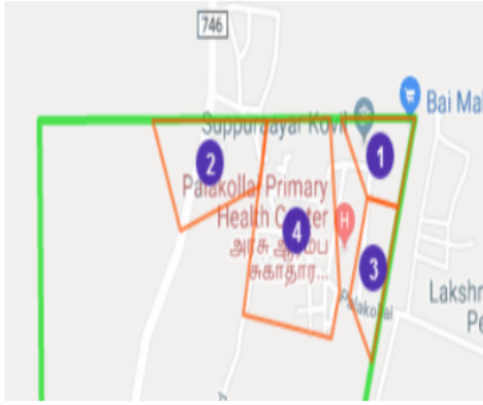

Nazri Naksha