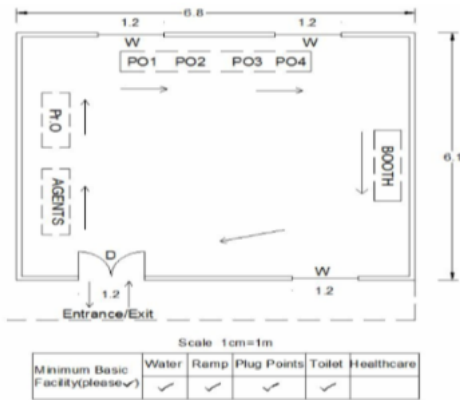

Google Map View

Polling Station Building Front View

Polling Station Front View

Cad View

Key MAP View

சட்டமன்றத் தொகுதியின் எண் மற்றும் பெயர் : 152-விருத்தாசலம் மற்றும் பெயர் 1-பாலக்கொல்லை (வ.கி) மற்றும் (ஊ), தெற்கு பகுதி வங்கி தெரு பிரிவு எண் மற்றும் பெயர்