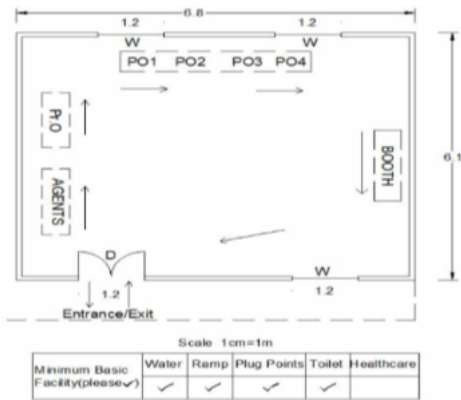

Google Map View

Polling Station Building Front View

Polling Station Front View

Cad View

Key MAP View

1	GTV1369909	பெயர் : அழகேசன் தந்தை பெயர்: கந்தசாமி வீட்டு எண் : 1 வயது : 64 பாலினம் : ஆண்	Photo is available	2	GTV2577054	பெயர் : சண்முகம் தந்தை பெயர்: பழனிவேல் வீட்டு எண் : 1 வயது : 61 பாலினம் : ஆண்	Photo is available	3	XAG1983188	பெயர் : சாந்தி கணவர் பெயர்: நல்லதம்பி வீட்டு எண் : 1 வயது : 51 பாலினம் : பெண்	Photo is available
4	XAG0972034	பெயர் : பிரபு தந்தை பெயர்: அழகேசன் வீட்டு எண் : 1 வயது : 32 பாலினம் : ஆண்	Photo is available	5	MNG2906261	பெயர் : கமலாம்மாள் கணவர் பெயர்: முத்து வீட்டு எண் : 1E வயது : 86 பாலினம் : பெண்	Photo is available	6	XAG0938472	பெயர் : அஞ்சலை கணவர் பெயர்: சுப்ரமணி வீட்டு எண் : 1e வயது : 71 பாலினம் : பெண்	Photo is available
7	XAG1514207	பெயர் : சரோஜா கணவர் பெயர்: பழனி வீட்டு எண் : 1e வயது : 71 பாலினம் : பெண்	Photo is available	8	MNG3306024	பெயர் : வைரம் கணவர் பெயர்: கண்ணையன் வீட்டு எண் : 1E வயது : 70 பாலினம் : பெண்	Photo is available	9	XAG0993279	பெயர் : வென்சஸ்லாசர் தந்தை பெயர்: முத்து வீட்டு எண் : 1E வயது : 58 பாலினம் : ஆண்	Photo is available
10	XAG0162123	பெயர் : கஸ்தூரி கணவர் பெயர்: பூவராகன் வீட்டு எண் : 1E வயது : 55 பாலினம் : பெண்	Photo is available	11	SYK0806513	பெயர் : மரியபுஷ்பம் கணவர் பெயர்: பிலவேந்திரன் வீட்டு எண் : 1e வயது : 51 பாலினம் : பெண்	Photo is available	12	MNG2314920	பெயர் : அரசாயி கணவர் பெயர்: தேவராஜன் வீட்டு எண் : 1e வயது : 51 பாலினம் : பெண்	Photo is available
13	SYK0806497	பெயர் : மகாலட்சுமி கணவர் பெயர்: சண்முகம் வீட்டு எண் : 1e வயது : 45 பாலினம் : பெண்	Photo is available	14	XAG0664896	பெயர் : அம்பிகா கணவர் பெயர்: வெங்கடேசன் வீட்டு எண் : 1E வயது : 41 பாலினம் : பெண்	Photo is available	15	XAG0664920	பெயர் : கார்த்திகேயன் தந்தை பெயர்: கலியமூர்த்தி வீட்டு எண் : 1E வயது : 39 பாலினம் : ஆண்	Photo is available
16	XAG0993287	பெயர் : தீபா கணவர் பெயர்: அருள்பிரகாசம் வீட்டு எண் : 1E வயது : 36 பாலினம் : பெண்	Photo is available	17	XAG0162115	பெயர் : பெரியசாமி தந்தை பெயர்: பூவராகன் வீட்டு எண் : 1E வயது : 35 பாலினம் : ஆண்	Photo is available	18	XAG0736520	பெயர் : செல்வம் தந்தை பெயர்: ரதகிளி வீட்டு எண் : 1E வயது : 35 பாலினம் : ஆண்	Photo is available
19	SKY0448720	பெயர் : மணிகண்டன் தந்தை பெயர்: தட்சணாமூர்த்தி வீட்டு எண் : 1E வயது : 33 பாலினம் : ஆண்	Photo is available	20	SKY0640151	பெயர் : சரோஜினி கணவர் பெயர்: காமராஜ் வீட்டு எண் : 1E வயது : 32 பாலினம் : பெண்	Photo is available	21	XAG0664987	பெயர் : விஜயலட்சுமி கணவர் பெயர்: கார்த்திகேயன் வீட்டு எண் : 1E வயது : 32 பாலினம் : பெண்	Photo is available
22	SKY0448795	பெயர் : சரணராஜ் தந்தை பெயர்: காமராஜ் வீட்டு எண் : 1E வயது : 31 பாலினம் : ஆண்	Photo is available	23	XAG0871848	பெயர் : உமாமகேஸ்வரி கணவர் பெயர்: முருகன் வீட்டு எண் : 1E வயது : 31 பாலினம் : பெண்	Photo is available	24	SYK0806505	பெயர் : ஆரோக்கியமேரி தந்தை பெயர்: பிலவேந்திரன் வீட்டு எண் : 1e வயது : 28 பாலினம் : பெண்	Photo is available
25	GTV3518404	பெயர் : ரதக்கிளி கணவர் பெயர்: கலியபெருமான் வீட்டு எண் : 2 வயது : 71 பாலினம் : பெண்	Photo is available	26	GTV1330513	பெயர் : ஐயப்பன் தந்தை பெயர்: பாலகிருஷ்ணன் வீட்டு எண் : 2 வயது : 48 பாலினம் : ஆண்	Photo is available	27	XAG0562678	பெயர் : சீத்தா கணவர் பெயர்: கதிர்வேல் வீட்டு எண் : 2 வயது : 40 பாலினம் : பெண்	Photo is available
28	XAG0355818	பெயர் : ரவி தந்தை பெயர்: ஜெயபாலன் வீட்டு எண் : 2 வயது : 34 பாலினம் : ஆண்	Photo is available	29	XAG0562686	பெயர் : மணிகண்டன் தாயின் பெயர்: ராணி வீட்டு எண் : 2 வயது : 32 பாலினம் : ஆண்	Photo is available	30	XAG0562660	பெயர் : பாரதிதாசன் தந்தை பெயர்: திருமேணி வீட்டு எண் : 2 வயது : 31 பாலினம் : ஆண்	Photo is available