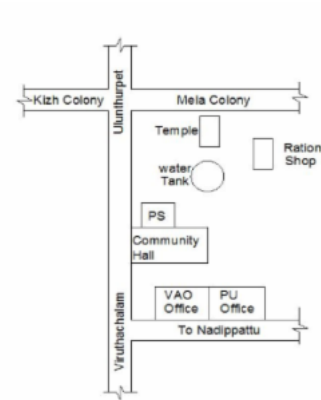

Google Map View

Polling Station Building Front View

Polling Station Front View

Cad View

Key MAP View

1	GTV1369909	பெயர் : அழகேசன் தந்தை பெயர்: கந்தசாமி வீட்டு எண் : 1 வயது : 64 பாலினம் : ஆண்	Photo is available	2	GTV2577054	பெயர் : சண்முகம் தந்தை பெயர்: பழனிவேல் வீட்டு எண் : 1 வயது : 61 பாலினம் : ஆண்	Photo is available	3	XAG1983188	பெயர் : சாந்தி கணவர் பெயர்: நல்லதம்பி வீட்டு எண் : 1 வயது : 51 பாலினம் : பெண்	Photo is available
4	XAG0972034	பெயர் : பிரபு தந்தை பெயர்: அழகேசன் வீட்டு எண் : 1 வயது : 32 பாலினம் : ஆண்	Photo is available	5	MNG2906261	பெயர் : கமலாம்மாள் கணவர் பெயர்: முத்து வீட்டு எண் : 1E வயது : 86 பாலினம் : பெண்	Photo is available	6	XAG0938472	பெயர் : அஞ்சலை கணவர் பெயர்: சுப்ரமணி வீட்டு எண் : 1e வயது : 71 பாலினம் : பெண்	Photo is available
7	XAG1514207	பெயர் : சரோஜா கணவர் பெயர்: பழனி வீட்டு எண் : 1e வயது : 71 பாலினம் : பெண்	Photo is available	8	MNG3306024	பெயர் : வைரம் கணவர் பெயர்: கண்ணையன் வீட்டு எண் : 1E வயது : 70 பாலினம் : பெண்	Photo is available	9	XAG0993279	பெயர் : வென்சஸ்லாசர் தந்தை பெயர்: முத்து வீட்டு எண் : 1E வயது : 58 பாலினம் : ஆண்	Photo is available
10	XAG0162123	பெயர் : கஸ்தூரி கணவர் பெயர்: பூவராகன் வீட்டு எண் : 1E வயது : 55 பாலினம் : பெண்	Photo is available	11	SYK0806513	பெயர் : மரியபுஷ்பம் கணவர் பெயர்: பிலவேந்திரன் வீட்டு எண் : 1e வயது : 51 பாலினம் : பெண்	Photo is available	12	MNG2314920	பெயர் : அரசாயி கணவர் பெயர்: தேவராஜன் வீட்டு எண் : 1e வயது : 51 பாலினம் : பெண்	Photo is available
13	SYK0806497	பெயர் : மகாலட்சுமி கணவர் பெயர்: சண்முகம் வீட்டு எண் : 1e வயது : 45 பாலினம் : பெண்	Photo is available	14	XAG0664896	பெயர் : அம்பிகா கணவர் பெயர்: வெங்கடேசன் வீட்டு எண் : 1E வயது : 41 பாலினம் : பெண்	Photo is available	15	XAG0664920	பெயர் : கார்த்திகேயன் தந்தை பெயர்: கலியமூர்த்தி வீட்டு எண் : 1E வயது : 39 பாலினம் : ஆண்	Photo is available
16	XAG0993287	பெயர் : தீபா கணவர் பெயர்: அருள்பிரகாசம் வீட்டு எண் : 1E வயது : 36 பாலினம் : பெண்	Photo is available	17	XAG0162115	பெயர் : பெரியசாமி தந்தை பெயர்: பூவராகன் வீட்டு எண் : 1E வயது : 35 பாலினம் : ஆண்	Photo is available	18	XAG0736520	பெயர் : செல்வம் தந்தை பெயர்: ரதகிளி வீட்டு எண் : 1E வயது : 35 பாலினம் : ஆண்	Photo is available
19	SKY0448720	பெயர் : மணிகண்டன் தந்தை பெயர்: தட்சணாமூர்த்தி வீட்டு எண் : 1E வயது : 33 பாலினம் : ஆண்	Photo is available	20	SKY0640151	பெயர் : சரோஜினி கணவர் பெயர்: காமராஜ் வீட்டு எண் : 1E வயது : 32 பாலினம் : பெண்	Photo is available	21	XAG0664987	பெயர் : விஜயலட்சுமி கணவர் பெயர்: கார்த்திகேயன் வீட்டு எண் : 1E வயது : 32 பாலினம் : பெண்	Photo is available
22	SKY0448795	பெயர் : சரணராஜ் தந்தை பெயர்: காமராஜ் வீட்டு எண் : 1E வயது : 31 பாலினம் : ஆண்	Photo is available	23	XAG0871848	பெயர் : உமாமகேஸ்வரி கணவர் பெயர்: முருகன் வீட்டு எண் : 1E வயது : 31 பாலினம் : பெண்	Photo is available	24	SYK0806505	பெயர் : ஆரோக்கியமேரி தந்தை பெயர்: பிலவேந்திரன் வீட்டு எண் : 1e வயது : 28 பாலினம் : பெண்	Photo is available
25	GTV3518404	பெயர் : ரதக்கிளி கணவர் பெயர்: கலியபெருமான் வீட்டு எண் : 2 வயது : 71 பாலினம் : பெண்	Photo is available	26	GTV1330513	பெயர் : ஐயப்பன் தந்தை பெயர்: பாலகிருஷ்ணன் வீட்டு எண் : 2 வயது : 48 பாலினம் : ஆண்	Photo is available	27	XAG0562678	பெயர் : சீத்தா கணவர் பெயர்: கதிர்வேல் வீட்டு எண் : 2 வயது : 40 பாலினம் : பெண்	Photo is available
28	XAG0355818	பெயர் : ரவி தந்தை பெயர்: ஜெயபாலன் வீட்டு எண் : 2 வயது : 34 பாலினம் : ஆண்	Photo is available	29	XAG0562686	பெயர் : மணிகண்டன் தாயின் பெயர்: ராணி வீட்டு எண் : 2 வயது : 32 பாலினம் : ஆண்	Photo is available	30	XAG0562660	பெயர் : பாரதிதாசன் தந்தை பெயர்: திருமேணி வீட்டு எண் : 2 வயது : 31 பாலினம் : ஆண்	Photo is available