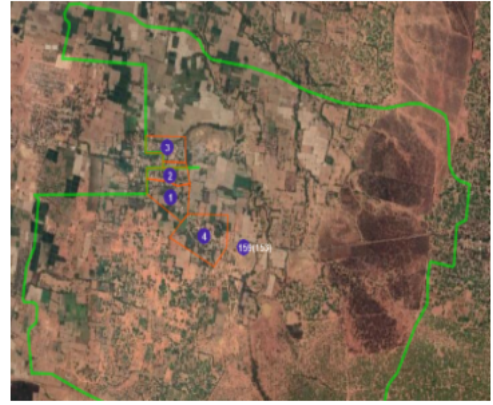

**4. வாக்காளர்களின் எண்ணிக்கை**

தொடங்கும் வரிசை எண்	முடியும் வரிசை எண்.	நிகர வாக்காளர்களின் எண்ணிக்கை			
		ஆண்	பெண்	மூன்றாம் பாலினம்	மொத்தம்
1	820	431	388	1	820

கையொப்பம்

Nazri Naksha

Google Map View

Polling Station Building Front View