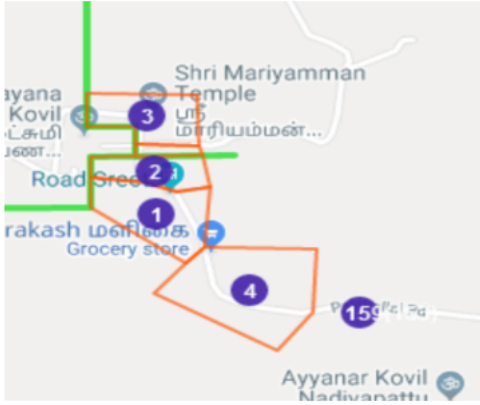

**3. வாக்குச் சாவடியின் விவரங்கள்**

<b>வாக்குச் சாவடியின் எண் மற்றும் பெயர் :</b> 178 - அரசினர் உயர்நிலைப்பள்ளி ,சூடுதல் அறை தெற்கு பார்த்த கட்டிடம் கிழக்கு பகுதி ,நடிகப்பட்டு 606115  <b>வாக்குச் சாவடியின் முகவரி :</b> அரசினர் உயர்நிலைப்பள்ளி, நடிகப்பட்டு - 606115	<b>வாக்குச் சாவடியின் வகைப்பாடு (ஆண்/பெண்/பொது)</b>	<b>பொது</b>
	<b>துணை வாக்குச் சாவடிகளின் எண்ணிக்கை :</b>	0

**4. வாக்காளர்களின் எண்ணிக்கை**

தொடங்கும் வரிசை எண்	முடியும் வரிசை எண்.	நிகர வாக்காளர்களின் எண்ணிக்கை			
		ஆண்	பெண்	மூன்றாம் பாலினம்	மொத்தம்
1	820	431	388	1	820

கையொப்பம்

Nazri Naksha

Google Map View

Polling Station Building Front View