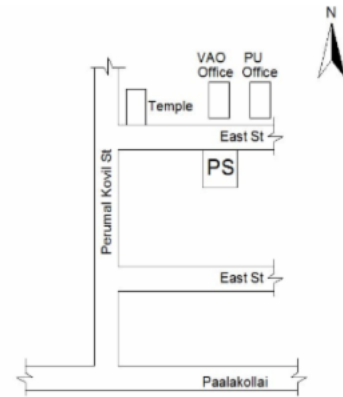

Key MAP View