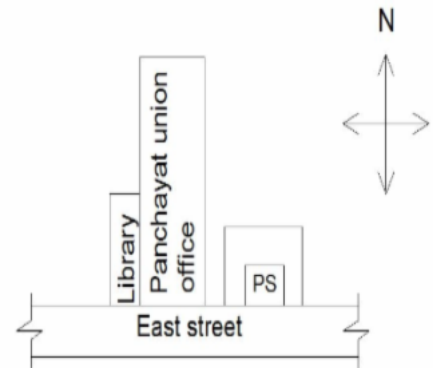

Polling Station Front View

Cad View

Scale 1cm=1m

Minimum Basic Facility/Service	Water	Ramp	Plug Points	Toilet	Healthcare
	✓	✓	✓	✓	

Key MAP View

சட்டமன்றத் தொகுதியின் எண் மற்றும் பெயர் : 152-விருத்தாசலம் மற்றும் பெயர் : 1-மேமாத்தூர் (வ.கி) மற்றும் (ஊ), காலனி கிழக்குத்தெரு பிரிவு எண் மற்றும் பெயர்