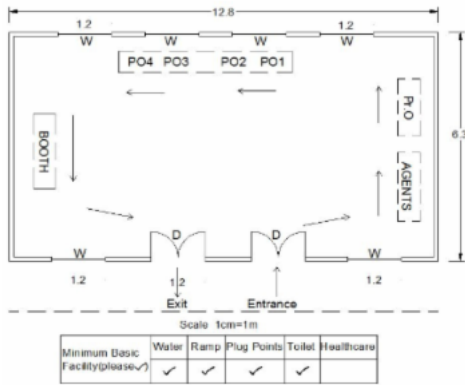

Google Map View

Polling Station Building Front View

Polling Station Front View

Cad View

Key MAP View

1 பெயர் : ரெங்கநாதன் தந்தை பெயர்: கோவிந்தசாமி வீட்டு எண் : 1 வயது : 56 பாலினம் : ஆண் Photo is available	XAG1587435	2 பெயர் : அனுசுயா கணவர் பெயர்: ரெங்கநாதன் வீட்டு எண் : 1 வயது : 53 பாலினம் : பெண் Photo is available	XAG1587443	3 பெயர் : சஞ்சிவி குமார் தந்தை பெயர்: சேகர் வீட்டு எண் : 2/8பி வயது : 25 பாலினம் : ஆண் Photo is available	XAG1047265
4 பெயர் : சுந்தரமூர்த்தி விருதாம்பாள் தாயின் பெயர்: விருதாம்பாள் வீட்டு எண் : 2/9 வயது : 20 பாலினம் : ஆண் Photo is available	XAG2239135	5 பெயர் : தேன்மொழி கணவர் பெயர்: சீனிவாசன் வீட்டு எண் : 2-17 வயது : 42 பாலினம் : பெண் Photo is available	XAG0939041	6 பெயர் : சிவசங்கர் தந்தை பெயர்: பூவராசமூர்த்தி வீட்டு எண் : 2/17 வயது : 26 பாலினம் : ஆண் Photo is available	XAG1122423
7 பெயர் : அஞ்சுகம் தந்தை பெயர்: பாக்கியாரஜ் வீட்டு எண் : 2/45 வயது : 27 பாலினம் : பெண் Photo is available	XAG1047224	8 பெயர் : ரா புருஷோத்தமன் தந்தை பெயர்: ராமர் வீட்டு எண் : 2/65 வயது : 23 பாலினம் : ஆண் Photo is available	XAG1953025	9 பெயர் : பாலமுருகன் தந்தை பெயர்: முருகன் வீட்டு எண் : 2/66 வயது : 28 பாலினம் : ஆண் Photo is available	XAG1998319
10 பெயர் : ஏ விக்னேஷ்வரன் தந்தை பெயர்: ச ஏழமலை வீட்டு எண் : 2/69 வயது : 24 பாலினம் : ஆண் Photo is available	XAG1953652	11 பெயர் : சரன் தந்தை பெயர்: குமார் வீட்டு எண் : 2/70 வயது : 24 பாலினம் : ஆண் Photo is available	XAG2327245	12 பெயர் : அம்சவல்லி தந்தை பெயர்: வெற்றிவேல் வீட்டு எண் : 2/90 வயது : 38 பாலினம் : ஆண் Photo is available	XAG1093749
13 பெயர் : பா விக்னேஷ் தந்தை பெயர்: பாலு வீட்டு எண் : 2/91 வயது : 23 பாலினம் : ஆண் Photo is available	XAG1953728	14 பெயர் : சே ரஞ்சிதா தந்தை பெயர்: சேகர் வீட்டு எண் : 2/129 வயது : 24 பாலினம் : பெண் Photo is available	XAG1953512	15 பெயர் : காயத்திரி தந்தை பெயர்: ராஜரத்தினம் வீட்டு எண் : 2/132 வயது : 39 பாலினம் : பெண் Photo is available	XAG0378844
16 பெயர் : பாலாஜி தந்தை பெயர்: ரெங்கநாதன் வீட்டு எண் : 2A வயது : 29 பாலினம் : ஆண் Photo is available	XAG0789776	17 பெயர் : குமார் தந்தை பெயர்: பத்மநாபன் வீட்டு எண் : 3/2 வயது : 38 பாலினம் : ஆண் Photo is available	XAG1110071	18 பெயர் : கௌதமி கணவர் பெயர்: குமார் வீட்டு எண் : 3/2 வயது : 35 பாலினம் : பெண் Photo is available	XAG2083392
19 பெயர் : கொளஞ்சிவேல் கணவர் பெயர்: வீராசாமி வீட்டு எண் : 4 வயது : 63 பாலினம் : பெண் Photo is available	XAG1587450	20 பெயர் : பழனிவேல் தந்தை பெயர்: வீராசாமி வீட்டு எண் : 4 வயது : 61 பாலினம் : ஆண் Photo is available	XAG1587468	21 பெயர் : வினோத் தந்தை பெயர்: கொளஞ்சிவேல் வீட்டு எண் : 4 வயது : 36 பாலினம் : ஆண் Photo is available	XAG0244822
22 பெயர் : உதயகுமார் சீத்தார தாயின் பெயர்: சீத்தார சீத்தார வீட்டு எண் : 4/180 வயது : 20 பாலினம் : ஆண் Photo is available	XAG2204717	23 பெயர் : கொளஞ்சியம்மாள் கணவர் பெயர்: கொளஞ்சி வீட்டு எண் : 5 வயது : 61 பாலினம் : பெண் Photo is available	XAG1587484	24 பெயர் : சாமிதுரை தந்தை பெயர்: கொளஞ்சி வீட்டு எண் : 5-3 வயது : 35 பாலினம் : ஆண் Photo is available	XAG0973198
25 பெயர் : ஆனந்தி கணவர் பெயர்: சாமிதுரை வீட்டு எண் : 5-3 வயது : 30 பாலினம் : பெண் Photo is available	XAG0973206	26 பெயர் : இராசாணி கணவர் பெயர்: சாமிகண்ணு வீட்டு எண் : 6 வயது : 71 பாலினம் : பெண் Photo is available	XAG1587492	27 பெயர் : தெய்வநாயகமூர்த்தி தந்தை பெயர்: சாமிகண்ணு வீட்டு எண் : 6 வயது : 50 பாலினம் : ஆண் Photo is available	XAG1587500
28 பெயர் : சிவசுப்ரமணியன் தந்தை பெயர்: முருகன் வீட்டு எண் : 6/12 வயது : 26 பாலினம் : ஆண் Photo is available	XAG1051929	29 பெயர் : சனார்த்தனமூர்த்தி தந்தை பெயர்: சாமிகண்ணு வீட்டு எண் : 8 வயது : 46 பாலினம் : ஆண் Photo is available	GTV2977296	30 பெயர் : மணிமேகலை கணவர் பெயர்: சனார்த்தனமூர்த்தி வீட்டு எண் : 8 வயது : 39 பாலினம் : பெண் Photo is available	XAG0162867