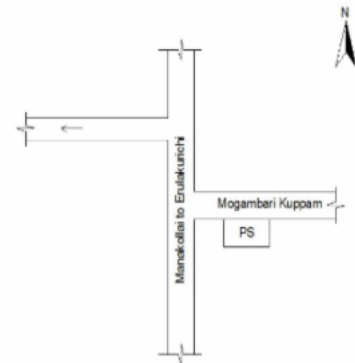

Google Map View

Polling Station Building Front View

Polling Station Front View

Cad View

Key MAP View

1 பெயர் : ரெங்கநாதன் தந்தை பெயர்: கோவிந்தசாமி வீட்டு எண் : 1 வயது : 56 பாலினம் : ஆண் Photo is available	XAG1587435	2 பெயர் : அனுசுயா கணவர் பெயர்: ரெங்கநாதன் வீட்டு எண் : 1 வயது : 53 பாலினம் : பெண் Photo is available	XAG1587443	3 பெயர் : சஞ்சிவி குமார் தந்தை பெயர்: சேகர் வீட்டு எண் : 2/8பி வயது : 25 பாலினம் : ஆண் Photo is available	XAG1047265
4 பெயர் : சுந்தரமூர்த்தி விருதாம்பாள் தாயின் பெயர்: விருதாம்பாள் வீட்டு எண் : 2/9 வயது : 20 பாலினம் : ஆண் Photo is available	XAG2239135	5 பெயர் : தேன்மொழி கணவர் பெயர்: சீனிவாசன் வீட்டு எண் : 2-17 வயது : 42 பாலினம் : பெண் Photo is available	XAG0939041	6 பெயர் : சிவசங்கர் தந்தை பெயர்: பூவராசமூர்த்தி வீட்டு எண் : 2/17 வயது : 26 பாலினம் : ஆண் Photo is available	XAG1122423
7 பெயர் : அஞ்சுகம் தந்தை பெயர்: பாக்கியாரஜ் வீட்டு எண் : 2/45 வயது : 27 பாலினம் : பெண் Photo is available	XAG1047224	8 பெயர் : ரா புருஷோத்தமன் தந்தை பெயர்: ராமர் வீட்டு எண் : 2/65 வயது : 23 பாலினம் : ஆண் Photo is available	XAG1953025	9 பெயர் : பாலமுருகன் தந்தை பெயர்: முருகன் வீட்டு எண் : 2/66 வயது : 28 பாலினம் : ஆண் Photo is available	XAG1998319
10 பெயர் : ஏ விக்னேஷ்வரன் தந்தை பெயர்: ச ஏழமலை வீட்டு எண் : 2/69 வயது : 24 பாலினம் : ஆண் Photo is available	XAG1953652	11 பெயர் : சரன் தந்தை பெயர்: குமார் வீட்டு எண் : 2/70 வயது : 24 பாலினம் : ஆண் Photo is available	XAG2327245	12 பெயர் : அம்சவல்லி தந்தை பெயர்: வெற்றிவேல் வீட்டு எண் : 2/90 வயது : 38 பாலினம் : ஆண் Photo is available	XAG1093749
13 பெயர் : பா விக்னேஷ் தந்தை பெயர்: பாலு வீட்டு எண் : 2/91 வயது : 23 பாலினம் : ஆண் Photo is available	XAG1953728	14 பெயர் : சே ரஞ்சிதா தந்தை பெயர்: சேகர் வீட்டு எண் : 2/129 வயது : 24 பாலினம் : பெண் Photo is available	XAG1953512	15 பெயர் : காயத்திரி தந்தை பெயர்: ராஜரத்தினம் வீட்டு எண் : 2/132 வயது : 39 பாலினம் : பெண் Photo is available	XAG0378844
16 பெயர் : பாலாஜி தந்தை பெயர்: ரெங்கநாதன் வீட்டு எண் : 2A வயது : 29 பாலினம் : ஆண் Photo is available	XAG0789776	17 பெயர் : குமார் தந்தை பெயர்: பத்மநாபன் வீட்டு எண் : 3/2 வயது : 38 பாலினம் : ஆண் Photo is available	XAG1110071	18 பெயர் : கௌதமி கணவர் பெயர்: குமார் வீட்டு எண் : 3/2 வயது : 35 பாலினம் : பெண் Photo is available	XAG2083392
19 பெயர் : கொளஞ்சிவேல் கணவர் பெயர்: வீராசாமி வீட்டு எண் : 4 வயது : 63 பாலினம் : பெண் Photo is available	XAG1587450	20 பெயர் : பழனிவேல் தந்தை பெயர்: வீராசாமி வீட்டு எண் : 4 வயது : 61 பாலினம் : ஆண் Photo is available	XAG1587468	21 பெயர் : வினோத் தந்தை பெயர்: கொளஞ்சிவேல் வீட்டு எண் : 4 வயது : 36 பாலினம் : ஆண் Photo is available	XAG0244822
22 பெயர் : உதயகுமார் சீத்தார தாயின் பெயர்: சீத்தார சீத்தார வீட்டு எண் : 4/180 வயது : 20 பாலினம் : ஆண் Photo is available	XAG2204717	23 பெயர் : கொளஞ்சியம்மாள் கணவர் பெயர்: கொளஞ்சி வீட்டு எண் : 5 வயது : 61 பாலினம் : பெண் Photo is available	XAG1587484	24 பெயர் : சாமிதுரை தந்தை பெயர்: கொளஞ்சி வீட்டு எண் : 5-3 வயது : 35 பாலினம் : ஆண் Photo is available	XAG0973198
25 பெயர் : ஆனந்தி கணவர் பெயர்: சாமிதுரை வீட்டு எண் : 5-3 வயது : 30 பாலினம் : பெண் Photo is available	XAG0973206	26 பெயர் : இராசாணி கணவர் பெயர்: சாமிகண்ணு வீட்டு எண் : 6 வயது : 71 பாலினம் : பெண் Photo is available	XAG1587492	27 பெயர் : தெய்வநாயகமூர்த்தி தந்தை பெயர்: சாமிகண்ணு வீட்டு எண் : 6 வயது : 50 பாலினம் : ஆண் Photo is available	XAG1587500
28 பெயர் : சிவசுப்ரமணியன் தந்தை பெயர்: முருகன் வீட்டு எண் : 6/12 வயது : 26 பாலினம் : ஆண் Photo is available	XAG1051929	29 பெயர் : சனார்த்தனமூர்த்தி தந்தை பெயர்: சாமிகண்ணு வீட்டு எண் : 8 வயது : 46 பாலினம் : ஆண் Photo is available	GTV2977296	30 பெயர் : மணிமேகலை கணவர் பெயர்: சனார்த்தனமூர்த்தி வீட்டு எண் : 8 வயது : 39 பாலினம் : பெண் Photo is available	XAG0162867