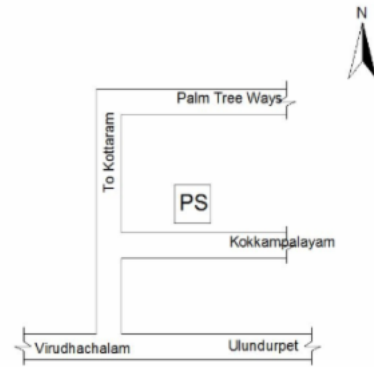

Google Map View

Polling Station Building Front View

Polling Station Front View

Cad View

Key MAP View

1 பெயர் : வென்னிலா கணவர் பெயர் : கேசவன் வீட்டு எண் : 00 வயது : 30 பாலினம் : பெண் Photo is available	XAG1888791	2 பெயர் : முல்லை கணவர் பெயர் : கோதண்டபாணி வீட்டு எண் : 1 வயது : 50 பாலினம் : பெண் Photo is available	GTV2728004	3 பெயர் : கோபாலகிருஷ்ணன் தந்தை பெயர் : கோதண்டபாணி வீட்டு எண் : 1 வயது : 26 பாலினம் : ஆண் Photo is available	XAG1106541
4 பெயர் : அபினேராஜா கணவர் பெயர் : மணிகண்டன் வீட்டு எண் : 1-7 வயது : 41 பாலினம் : பெண் Photo is available	XAG0391524	5 பெயர் : வீரமணிகண்டன் தந்தை பெயர் : ரெங்கநாதன் வீட்டு எண் : 1-7 வயது : 33 பாலினம் : ஆண் Photo is available	XAG0324491	6 பெயர் : மணிவேல் தந்தை பெயர் : ரெங்கநாதன் வீட்டு எண் : 1/7 வயது : 30 பாலினம் : ஆண் Photo is available	XAG0666727
7 பெயர் : சிவக்குமார் தந்தை பெயர் : கேசவன் வீட்டு எண் : 1-8 வயது : 33 பாலினம் : ஆண் Photo is available	XAG0324475	8 பெயர் : ராமச்சந்திரன் தந்தை பெயர் : ராமலிங்கம் வீட்டு எண் : 1-21 வயது : 29 பாலினம் : ஆண் Photo is available	XAG0790147	9 பெயர் : சரிதா தந்தை பெயர் : ரெங்கசாமி வீட்டு எண் : 1-39 வயது : 33 பாலினம் : பெண் Photo is available	XAG0324533
10 பெயர் : இந்துமதி தந்தை பெயர் : பழனிவேல் வீட்டு எண் : 1/46 வயது : 25 பாலினம் : பெண் Photo is available	XAG1889070	11 பெயர் : முனியப்பன் தந்தை பெயர் : மாரிமுத்து வீட்டு எண் : 1-48 வயது : 62 பாலினம் : ஆண் Photo is available	XAG0093005	12 பெயர் : கோதண்டபாணி தந்தை பெயர் : முனியப்பன் வீட்டு எண் : 1-48 வயது : 31 பாலினம் : ஆண் Photo is available	XAG0564195
13 பெயர் : சிவராமன் தந்தை பெயர் : ஏழுமலை வீட்டு எண் : 1-55 வயது : 33 பாலினம் : ஆண் Photo is available	XAG0324483	14 பெயர் : செல்வதுரை தந்தை பெயர் : செல்வமணி வீட்டு எண் : 1-63 வயது : 30 பாலினம் : ஆண் Photo is available	XAG0737254	15 பெயர் : ராஜதுரை தந்தை பெயர் : செல்வமணி வீட்டு எண் : 1-63 வயது : 27 பாலினம் : ஆண் Photo is available	XAG0973578
16 பெயர் : சங்கீதா தந்தை பெயர் : இளவரசன் வீட்டு எண் : 1-80 வயது : 32 பாலினம் : பெண் Photo is available	XAG0666768	17 பெயர் : வீரச்செல்வன் தந்தை பெயர் : மாயவன் வீட்டு எண் : 1A வயது : 29 பாலினம் : ஆண் Photo is available	XAG0790121	18 பெயர் : மேகவர்ணம் கணவர் பெயர் : நாராயணமூர்த்தி வீட்டு எண் : 1e வயது : 39 பாலினம் : பெண் Photo is available	XAG0391516
19 பெயர் : பார்த்தீபன் இரா தந்தை பெயர் : ராஜேந்திரன் வீட்டு எண் : 1E வயது : 38 பாலினம் : ஆண் Photo is available	XAG0244715	20 பெயர் : கண்டபன் தந்தை பெயர் : ராஜேந்திரன் வீட்டு எண் : 1E வயது : 36 பாலினம் : ஆண் Photo is available	XAG0244723	21 பெயர் : பரசராமன் தந்தை பெயர் : ஆறுமுகம் வீட்டு எண் : 1E வயது : 36 பாலினம் : ஆண் Photo is available	XAG0666735
22 பெயர் : அம்சா கணவர் பெயர் : பரசராமன் வீட்டு எண் : 1E வயது : 35 பாலினம் : பெண் Photo is available	XAG0666834	23 பெயர் : மஞ்சு கணவர் பெயர் : பத்மநாபன் வீட்டு எண் : 1E வயது : 33 பாலினம் : பெண் Photo is available	XAG0564252	24 பெயர் : நித்யா தந்தை பெயர் : சிவகுமார் வீட்டு எண் : 1E வயது : 29 பாலினம் : பெண் Photo is available	XAG0790253
25 பெயர் : தேவேந்திரன் தந்தை பெயர் : முத்துவேல் வீட்டு எண் : 2 வயது : 59 பாலினம் : ஆண் Photo is available	XAG1618230	26 பெயர் : சிவசுந்தரி கணவர் பெயர் : பழனிவேல் வீட்டு எண் : 2 வயது : 47 பாலினம் : பெண் Photo is available	GTV3514759	27 பெயர் : பானுமதி கணவர் பெயர் : தேவேந்திரன் வீட்டு எண் : 2 வயது : 43 பாலினம் : பெண் Photo is available	GTV2977866
28 பெயர் : சாந்தி கே தந்தை பெயர் : கலியபெருமாள் வீட்டு எண் : 2 வயது : 36 பாலினம் : பெண் Photo is available	XAG1966035	29 பெயர் : சிவராஜ் தந்தை பெயர் : சின்னாதுரை வீட்டு எண் : 2 வயது : 19 பாலினம் : ஆண் Photo is available	XAG2323129	30 பெயர் : முத்துலட்சுமி கணவர் பெயர் : அருள்முருகன் வீட்டு எண் : 2/135 வயது : 33 பாலினம் : பெண் Photo is available	XAG2321586