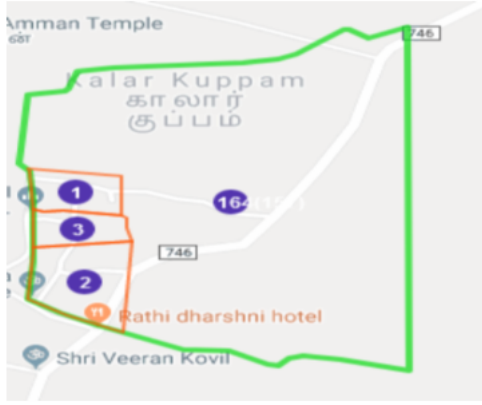

Nazri Naksha