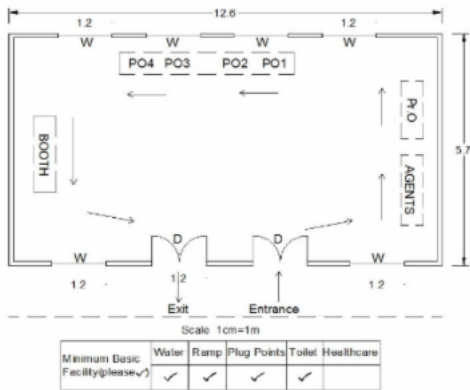

Google Map View

Polling Station Building Front View

Polling Station Front View

Cad View

Key MAP View

1 பெயர் : வென்னிலா கணவர் பெயர் : கேசவன் வீட்டு எண் : 00 வயது : 30 பாலினம் : பெண் Photo is available	XAG1888791	2 பெயர் : முல்லை கணவர் பெயர் : கோதண்டபாணி வீட்டு எண் : 1 வயது : 50 பாலினம் : பெண் Photo is available	GTV2728004	3 பெயர் : கோபாலகிருஷ்ணன் தந்தை பெயர் : கோதண்டபாணி வீட்டு எண் : 1 வயது : 26 பாலினம் : ஆண் Photo is available	XAG1106541
4 பெயர் : அபினேராஜா கணவர் பெயர் : மணிகண்டன் வீட்டு எண் : 1-7 வயது : 41 பாலினம் : பெண் Photo is available	XAG0391524	5 பெயர் : வீரமணிகண்டன் தந்தை பெயர் : ரெங்கநாதன் வீட்டு எண் : 1-7 வயது : 33 பாலினம் : ஆண் Photo is available	XAG0324491	6 பெயர் : மணிவேல் தந்தை பெயர் : ரெங்கநாதன் வீட்டு எண் : 1/7 வயது : 30 பாலினம் : ஆண் Photo is available	XAG0666727
7 பெயர் : சிவக்குமார் தந்தை பெயர் : கேசவன் வீட்டு எண் : 1-8 வயது : 33 பாலினம் : ஆண் Photo is available	XAG0324475	8 பெயர் : ராமச்சந்திரன் தந்தை பெயர் : ராமலிங்கம் வீட்டு எண் : 1-21 வயது : 29 பாலினம் : ஆண் Photo is available	XAG0790147	9 பெயர் : சரிதா தந்தை பெயர் : ரெங்கசாமி வீட்டு எண் : 1-39 வயது : 33 பாலினம் : பெண் Photo is available	XAG0324533
10 பெயர் : இந்துமதி தந்தை பெயர் : பழனிவேல் வீட்டு எண் : 1/46 வயது : 25 பாலினம் : பெண் Photo is available	XAG1889070	11 பெயர் : முனியப்பன் தந்தை பெயர் : மாரிமுத்து வீட்டு எண் : 1-48 வயது : 62 பாலினம் : ஆண் Photo is available	XAG0093005	12 பெயர் : கோதண்டபாணி தந்தை பெயர் : முனியப்பன் வீட்டு எண் : 1-48 வயது : 31 பாலினம் : ஆண் Photo is available	XAG0564195
13 பெயர் : சிவராமன் தந்தை பெயர் : ஏழுமலை வீட்டு எண் : 1-55 வயது : 33 பாலினம் : ஆண் Photo is available	XAG0324483	14 பெயர் : செல்வதுரை தந்தை பெயர் : செல்வமணி வீட்டு எண் : 1-63 வயது : 30 பாலினம் : ஆண் Photo is available	XAG0737254	15 பெயர் : ராஜதுரை தந்தை பெயர் : செல்வமணி வீட்டு எண் : 1-63 வயது : 27 பாலினம் : ஆண் Photo is available	XAG0973578
16 பெயர் : சங்கீதா தந்தை பெயர் : இளவரசன் வீட்டு எண் : 1-80 வயது : 32 பாலினம் : பெண் Photo is available	XAG0666768	17 பெயர் : வீரச்செல்வன் தந்தை பெயர் : மாயவன் வீட்டு எண் : 1A வயது : 29 பாலினம் : ஆண் Photo is available	XAG0790121	18 பெயர் : மேகவர்ணம் கணவர் பெயர் : நாராயணமூர்த்தி வீட்டு எண் : 1e வயது : 39 பாலினம் : பெண் Photo is available	XAG0391516
19 பெயர் : பார்த்தீபன் இரா தந்தை பெயர் : ராஜேந்திரன் வீட்டு எண் : 1E வயது : 38 பாலினம் : ஆண் Photo is available	XAG0244715	20 பெயர் : கண்டபன் தந்தை பெயர் : ராஜேந்திரன் வீட்டு எண் : 1E வயது : 36 பாலினம் : ஆண் Photo is available	XAG0244723	21 பெயர் : பரசராமன் தந்தை பெயர் : ஆறுமுகம் வீட்டு எண் : 1E வயது : 36 பாலினம் : ஆண் Photo is available	XAG0666735
22 பெயர் : அம்சா கணவர் பெயர் : பரசராமன் வீட்டு எண் : 1E வயது : 35 பாலினம் : பெண் Photo is available	XAG0666834	23 பெயர் : மஞ்சு கணவர் பெயர் : பத்மநாபன் வீட்டு எண் : 1E வயது : 33 பாலினம் : பெண் Photo is available	XAG0564252	24 பெயர் : நித்யா தந்தை பெயர் : சிவகுமார் வீட்டு எண் : 1E வயது : 29 பாலினம் : பெண் Photo is available	XAG0790253
25 பெயர் : தேவேந்திரன் தந்தை பெயர் : முத்துவேல் வீட்டு எண் : 2 வயது : 59 பாலினம் : ஆண் Photo is available	XAG1618230	26 பெயர் : சிவசுந்தரி கணவர் பெயர் : பழனிவேல் வீட்டு எண் : 2 வயது : 47 பாலினம் : பெண் Photo is available	GTV3514759	27 பெயர் : பானுமதி கணவர் பெயர் : தேவேந்திரன் வீட்டு எண் : 2 வயது : 43 பாலினம் : பெண் Photo is available	GTV2977866
28 பெயர் : சாந்தி கே தந்தை பெயர் : கலியபெருமாள் வீட்டு எண் : 2 வயது : 36 பாலினம் : பெண் Photo is available	XAG1966035	29 பெயர் : சிவராஜ் தந்தை பெயர் : சின்னாதுரை வீட்டு எண் : 2 வயது : 19 பாலினம் : ஆண் Photo is available	XAG2323129	30 பெயர் : முத்துலட்சுமி கணவர் பெயர் : அருள்முருகன் வீட்டு எண் : 2/135 வயது : 33 பாலினம் : பெண் Photo is available	XAG2321586