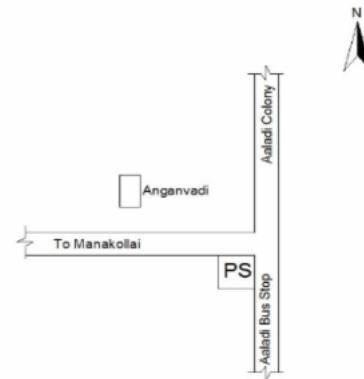

Google Map View

Polling Station Building Front View

Polling Station Front View

Cad View

Scale 1cm=1m

Minimum Basic Facility/please	Water	Ramp	Plug Points	Toilet	Healthcam
	✓	✓	✓	✓	

Key MAP View

1 பெயர் : அனிதா தந்தை பெயர்: தமிழ்ச்செல்வன் வீட்டு எண் : 1 வயது : 34 பாலினம் : பெண் Photo is available	XAG0324715	2 பெயர் : ஏழுமலை தந்தை பெயர்: கலியபெருமான் வீட்டு எண் : 1 வயது : 33 பாலினம் : ஆண் Photo is available	XAG0324749	3 பெயர் : ராஜலட்சுமி கணவர் பெயர்: வைத்திலிங்கம் வீட்டு எண் : 1-3 வயது : 36 பாலினம் : பெண் Photo is available	XAG0039917
4 பெயர் : வேலாயுதம் தந்தை பெயர்: கலியன் வீட்டு எண் : 1E வயது : 51 பாலினம் : ஆண் Photo is available	XAG0667014	5 பெயர் : சக்கரவர்த்தி தந்தை பெயர்: ராதாகிருஷ்ணன் வீட்டு எண் : 2 வயது : 44 பாலினம் : ஆண் Photo is available	GTV2704872	6 பெயர் : ஜெயசித்திரா கணவர் பெயர்: சக்கரவர்த்தி வீட்டு எண் : 2 வயது : 42 பாலினம் : பெண் Photo is available	GTV1591106
7 பெயர் : சரவணன் தந்தை பெயர்: பரமசிவம் வீட்டு எண் : 2 வயது : 33 பாலினம் : ஆண் Photo is available	XAG0324731	8 பெயர் : ஜெயசித்திரா கணவர் பெயர்: மணிகண்டன் வீட்டு எண் : 2-22 வயது : 38 பாலினம் : பெண் Photo is available	XAG0163592	9 பெயர் : ராஜேந்திரன் தந்தை பெயர்: ரெங்கநாதன் வீட்டு எண் : 2-40A வயது : 40 பாலினம் : ஆண் Photo is available	XAG0163642
10 பெயர் : வசந்தகுமார் தந்தை பெயர்: வசுதேவன் வீட்டு எண் : 2/82 வயது : 26 பாலினம் : ஆண் Photo is available	XAG1042316	11 பெயர் : சதீஷ்குமார் தந்தை பெயர்: ராஜகுமாரன் வீட்டு எண் : 2-123 வயது : 35 பாலினம் : ஆண் Photo is available	XAG0163584	12 பெயர் : விக்னேஷ் குமார் தந்தை பெயர்: தமிழ் செல்வன் வீட்டு எண் : 2-130 வயது : 31 பாலினம் : ஆண் Photo is available	XAG0667063
13 பெயர் : இளவரசன் தந்தை பெயர்: சீத்தாராமன் வீட்டு எண் : 2-133 வயது : 35 பாலினம் : ஆண் Photo is available	XAG0163618	14 பெயர் : அருள்ராசு தந்தை பெயர்: ராவணன் வீட்டு எண் : 3 வயது : 61 பாலினம் : ஆண் Photo is available	GTV1344571	15 பெயர் : ஜெயலட்சுமி கணவர் பெயர்: அருள்ராசு வீட்டு எண் : 3 வயது : 44 பாலினம் : பெண் Photo is available	GTV1590637
16 பெயர் : பிரியா கணவர் பெயர்: மாயவன் வீட்டு எண் : 3 வயது : 38 பாலினம் : பெண் Photo is available	XAG0737304	17 பெயர் : விமல் தந்தை பெயர்: அருள் வீட்டு எண் : 03 வயது : 22 பாலினம் : ஆண் Photo is available	XAG2266633	18 பெயர் : சுந்தரி கணவர் பெயர்: முருகவேல் வீட்டு எண் : 3-15 வயது : 45 பாலினம் : பெண் Photo is available	XAG0163667
19 பெயர் : குருபிரசாத் தந்தை பெயர்: குணசேகரன் வீட்டு எண் : 3-31 வயது : 30 பாலினம் : ஆண் Photo is available	XAG0667030	20 பெயர் : ஜெயமலா தந்தை பெயர்: ஆதிகேஷன் வீட்டு எண் : 3-48 வயது : 35 பாலினம் : பெண் Photo is available	XAG0163659	21 பெயர் : ஜெயபிரியா கணவர் பெயர்: தியாகராஜன் வீட்டு எண் : 3-53 வயது : 30 பாலினம் : பெண் Photo is available	XAG0737296
22 பெயர் : காமாட்சி கணவர் பெயர்: பாலமுருகன் வீட்டு எண் : 3/110 வயது : 29 பாலினம் : பெண் Photo is available	XAG1825645	23 பெயர் : சுகுமார் தந்தை பெயர்: பாண்டியன் வீட்டு எண் : 3/148 வயது : 23 பாலினம் : ஆண் Photo is available	XAG1946102	24 பெயர் : கலைச்செல்வன் தந்தை பெயர்: ராமசந்திரன் வீட்டு எண் : 3/183 வயது : 23 பாலினம் : ஆண் Photo is available	XAG1019058
25 பெயர் : மாயாவதி கணவர் பெயர்: ராஜகுமாரன் வீட்டு எண் : 4 வயது : 71 பாலினம் : பெண் Photo is available	XAG1661198	26 பெயர் : ராஜகுமாரன் தந்தை பெயர்: மாணிக்கம் வீட்டு எண் : 4 வயது : 67 பாலினம் : ஆண் Photo is available	GTV1343086	27 பெயர் : ராமச்சந்திரன் தந்தை பெயர்: ராவணன் வீட்டு எண் : 5 வயது : 59 பாலினம் : ஆண் Photo is available	GTV1344282
28 பெயர் : பத்மாவதி கணவர் பெயர்: ராமசந்திரன் வீட்டு எண் : 5 வயது : 47 பாலினம் : பெண் Photo is available	GTV1343854	29 பெயர் : பாரதி தந்தை பெயர்: ஆறுமுகம் வீட்டு எண் : 5/16 வயது : 25 பாலினம் : ஆண் Photo is available	XAG1947290	30 பெயர் : இராஜபிரசாத் தந்தை பெயர்: இராமச்சந்திரன் வீட்டு எண் : 5-21 வயது : 30 பாலினம் : ஆண் Photo is available	XAG0790543