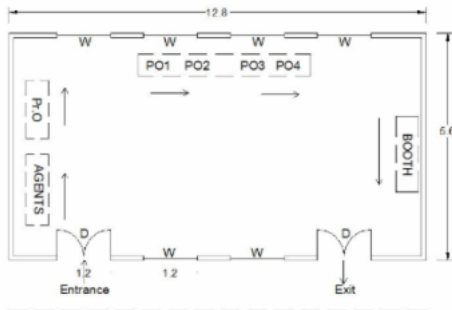

Google Map View

Polling Station Building Front View

Polling Station Front View

Cad View

Scale 1cm=1m

Minimum Basic Facility/please	Water	Ramp	Plug Points	Toilet	Healthcam
	✓	✓	✓	✓	

Key MAP View

1 பெயர் : அனிதா தந்தை பெயர்: தமிழ்ச்செல்வன் வீட்டு எண் : 1 வயது : 34 பாலினம் : பெண் Photo is available	XAG0324715	2 பெயர் : ஏழுமலை தந்தை பெயர்: கலியபெருமான் வீட்டு எண் : 1 வயது : 33 பாலினம் : ஆண் Photo is available	XAG0324749	3 பெயர் : ராஜலட்சுமி கணவர் பெயர்: வைத்திலிங்கம் வீட்டு எண் : 1-3 வயது : 36 பாலினம் : பெண் Photo is available	XAG0039917
4 பெயர் : வேலாயுதம் தந்தை பெயர்: கலியன் வீட்டு எண் : 1E வயது : 51 பாலினம் : ஆண் Photo is available	XAG0667014	5 பெயர் : சக்கரவர்த்தி தந்தை பெயர்: ராதாகிருஷ்ணன் வீட்டு எண் : 2 வயது : 44 பாலினம் : ஆண் Photo is available	GTV2704872	6 பெயர் : ஜெயசித்திரா கணவர் பெயர்: சக்கரவர்த்தி வீட்டு எண் : 2 வயது : 42 பாலினம் : பெண் Photo is available	GTV1591106
7 பெயர் : சரவணன் தந்தை பெயர்: பரமசிவம் வீட்டு எண் : 2 வயது : 33 பாலினம் : ஆண் Photo is available	XAG0324731	8 பெயர் : ஜெயசித்திரா கணவர் பெயர்: மணிகண்டன் வீட்டு எண் : 2-22 வயது : 38 பாலினம் : பெண் Photo is available	XAG0163592	9 பெயர் : ராஜேந்திரன் தந்தை பெயர்: ரெங்கநாதன் வீட்டு எண் : 2-40A வயது : 40 பாலினம் : ஆண் Photo is available	XAG0163642
10 பெயர் : வசந்தகுமார் தந்தை பெயர்: வசுதேவன் வீட்டு எண் : 2/82 வயது : 26 பாலினம் : ஆண் Photo is available	XAG1042316	11 பெயர் : சதீஷ்குமார் தந்தை பெயர்: ராஜகுமாரன் வீட்டு எண் : 2-123 வயது : 35 பாலினம் : ஆண் Photo is available	XAG0163584	12 பெயர் : விக்னேஷ் குமார் தந்தை பெயர்: தமிழ் செல்வன் வீட்டு எண் : 2-130 வயது : 31 பாலினம் : ஆண் Photo is available	XAG0667063
13 பெயர் : இளவரசன் தந்தை பெயர்: சீத்தாராமன் வீட்டு எண் : 2-133 வயது : 35 பாலினம் : ஆண் Photo is available	XAG0163618	14 பெயர் : அருள்ராசு தந்தை பெயர்: ராவணன் வீட்டு எண் : 3 வயது : 61 பாலினம் : ஆண் Photo is available	GTV1344571	15 பெயர் : ஜெயலட்சுமி கணவர் பெயர்: அருள்ராசு வீட்டு எண் : 3 வயது : 44 பாலினம் : பெண் Photo is available	GTV1590637
16 பெயர் : பிரியா கணவர் பெயர்: மாயவன் வீட்டு எண் : 3 வயது : 38 பாலினம் : பெண் Photo is available	XAG0737304	17 பெயர் : விமல் தந்தை பெயர்: அருள் வீட்டு எண் : 03 வயது : 22 பாலினம் : ஆண் Photo is available	XAG2266633	18 பெயர் : சுந்தரி கணவர் பெயர்: முருகவேல் வீட்டு எண் : 3-15 வயது : 45 பாலினம் : பெண் Photo is available	XAG0163667
19 பெயர் : குருபிரசாத் தந்தை பெயர்: குணசேகரன் வீட்டு எண் : 3-31 வயது : 30 பாலினம் : ஆண் Photo is available	XAG0667030	20 பெயர் : ஜெயமலா தந்தை பெயர்: ஆதிகேஷன் வீட்டு எண் : 3-48 வயது : 35 பாலினம் : பெண் Photo is available	XAG0163659	21 பெயர் : ஜெயபிரியா கணவர் பெயர்: தியாகராஜன் வீட்டு எண் : 3-53 வயது : 30 பாலினம் : பெண் Photo is available	XAG0737296
22 பெயர் : காமாட்சி கணவர் பெயர்: பாலமுருகன் வீட்டு எண் : 3/110 வயது : 29 பாலினம் : பெண் Photo is available	XAG1825645	23 பெயர் : சுகுமார் தந்தை பெயர்: பாண்டியன் வீட்டு எண் : 3/148 வயது : 23 பாலினம் : ஆண் Photo is available	XAG1946102	24 பெயர் : கலைச்செல்வன் தந்தை பெயர்: ராமசந்திரன் வீட்டு எண் : 3/183 வயது : 23 பாலினம் : ஆண் Photo is available	XAG1019058
25 பெயர் : மாயாவதி கணவர் பெயர்: ராஜகுமாரன் வீட்டு எண் : 4 வயது : 71 பாலினம் : பெண் Photo is available	XAG1661198	26 பெயர் : ராஜகுமாரன் தந்தை பெயர்: மாணிக்கம் வீட்டு எண் : 4 வயது : 67 பாலினம் : ஆண் Photo is available	GTV1343086	27 பெயர் : ராமச்சந்திரன் தந்தை பெயர்: ராவணன் வீட்டு எண் : 5 வயது : 59 பாலினம் : ஆண் Photo is available	GTV1344282
28 பெயர் : பத்மாவதி கணவர் பெயர்: ராமசந்திரன் வீட்டு எண் : 5 வயது : 47 பாலினம் : பெண் Photo is available	GTV1343854	29 பெயர் : பாரதி தந்தை பெயர்: ஆறுமுகம் வீட்டு எண் : 5/16 வயது : 25 பாலினம் : ஆண் Photo is available	XAG1947290	30 பெயர் : இராஜபிரசாத் தந்தை பெயர்: இராமச்சந்திரன் வீட்டு எண் : 5-21 வயது : 30 பாலினம் : ஆண் Photo is available	XAG0790543