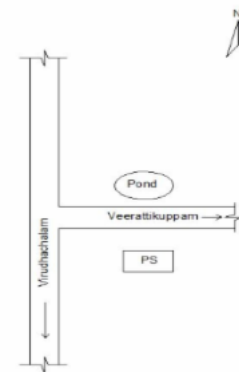

Google Map View

Polling Station Building Front View

Polling Station Front View

Cad View

Key MAP View

1 பெயர் : சுகுமாரன் தந்தை பெயர்: ஆறுமுகம் வீட்டு எண் : 0 வயது : 26 பாலினம் : ஆண் Photo is available	XAG1076124	2 பெயர் : செங்குடுவன் கணவர் பெயர்: கலியன் வீட்டு எண் : 1 வயது : 59 பாலினம் : பெண் Photo is available	XAG0164053	3 பெயர் : லலிதா கணவர் பெயர்: தர்மலிங்கம் வீட்டு எண் : 1 வயது : 43 பாலினம் : பெண் Photo is available	GTV3431533
4 பெயர் : கோவிந்தராஜ் தந்தை பெயர்: குப்புசாமி வீட்டு எண் : 1 வயது : 43 பாலினம் : ஆண் Photo is available	GTV2698280	5 பெயர் : தர்மதுரை தந்தை பெயர்: தர்மலிங்கம் வீட்டு எண் : 1-2 வயது : 35 பாலினம் : ஆண் Photo is available	XAG0324913	6 பெயர் : ராஜதுரை தந்தை பெயர்: சாரங்கபாணி வீட்டு எண் : 1-20 வயது : 30 பாலினம் : ஆண் Photo is available	XAG0667535
7 பெயர் : நமசிவாயம் தந்தை பெயர்: நமோகண்டன் வீட்டு எண் : 1-33 வயது : 27 பாலினம் : ஆண் Photo is available	XAG0974246	8 பெயர் : புஷ்பலதா கணவர் பெயர்: ரவிச்சந்திரன் வீட்டு எண் : 1-48 வயது : 40 பாலினம் : பெண் Photo is available	XAG0876474	9 பெயர் : ரஞ்சித்குமார் தந்தை பெயர்: சாமிநாதன் வீட்டு எண் : 1-49 வயது : 30 பாலினம் : ஆண் Photo is available	XAG0667618
10 பெயர் : ரோஜாவள்ளி கணவர் பெயர்: குணசேகரன் வீட்டு எண் : 1-70 வயது : 30 பாலினம் : பெண் Photo is available	XAG0667436	11 பெயர் : இளஞ்செழியன் தந்தை பெயர்: இளங்கோவன் வீட்டு எண் : 1-86 வயது : 29 பாலினம் : ஆண் Photo is available	XAG0790725	12 பெயர் : முத்தழகன் தந்தை பெயர்: முருகேசன் வீட்டு எண் : 1-87 வயது : 30 பாலினம் : ஆண் Photo is available	XAG0667469
13 பெயர் : ஜெகநாதன் தந்தை பெயர்: முருகேசன் வீட்டு எண் : 1-92 வயது : 33 பாலினம் : ஆண் Photo is available	XAG0667568	14 பெயர் : பவானி தந்தை பெயர்: அரிகிருஷ்ணன் வீட்டு எண் : 1-111 வயது : 30 பாலினம் : பெண் Photo is available	XAG0876490	15 பெயர் : சிலம்பரசன் தந்தை பெயர்: கோவிந்தராசு வீட்டு எண் : 1-114 வயது : 29 பாலினம் : ஆண் Photo is available	XAG0667485
16 பெயர் : விஜயசாந்தி கணவர் பெயர்: ரகுபதி வீட்டு எண் : 1-115 வயது : 30 பாலினம் : பெண் Photo is available	XAG0667477	17 பெயர் : கனகராஜ் தந்தை பெயர்: ராமசாமி வீட்டு எண் : 1-128 வயது : 38 பாலினம் : ஆண் Photo is available	XAG0116806	18 பெயர் : தமிழ்வாணன் தந்தை பெயர்: பாஸ்கர் வீட்டு எண் : 1/129 வயது : 19 பாலினம் : ஆண் Photo is available	XAG2323426
19 பெயர் : லட்சுமி கணவர் பெயர்: சோமு வீட்டு எண் : 1-148 வயது : 42 பாலினம் : பெண் Photo is available	XAG0876367	20 பெயர் : வைத்தியலிங்கம் தந்தை பெயர்: ராஜமாணிக்கம் வீட்டு எண் : 1E வயது : 72 பாலினம் : ஆண் Photo is available	XAG0876524	21 பெயர் : அறிவுச்செல்வம் தந்தை பெயர்: ராமு வீட்டு எண் : 1E வயது : 46 பாலினம் : ஆண் Photo is available	GTV1346980
22 பெயர் : மகாலட்சுமி கணவர் பெயர்: திருமால் வீட்டு எண் : 1E வயது : 40 பாலினம் : பெண் Photo is available	XAG0356451	23 பெயர் : மணிகண்டன் தந்தை பெயர்: கந்தவேல் வீட்டு எண் : 1E வயது : 38 பாலினம் : ஆண் Photo is available	XAG0245662	24 பெயர் : கலா கணவர் பெயர்: ஏகாம்பரம் வீட்டு எண் : 1E வயது : 38 பாலினம் : பெண் Photo is available	XAG0245779
25 பெயர் : பாக்கியலட்சுமி கணவர் பெயர்: வள்ளல்பெருமாள் வீட்டு எண் : 1E வயது : 36 பாலினம் : பெண் Photo is available	XAG0246140	26 பெயர் : கௌதமி கணவர் பெயர்: ஜெயபிரகாஷ் வீட்டு எண் : 1E வயது : 35 பாலினம் : பெண் Photo is available	XAG0245712	27 பெயர் : சரளா கணவர் பெயர்: பாண்டியராஜ் வீட்டு எண் : 1E வயது : 34 பாலினம் : பெண் Photo is available	XAG0737320
28 பெயர் : இராசக்குமார் தந்தை பெயர்: இராஜசேகர் வீட்டு எண் : 1e வயது : 32 பாலினம் : ஆண் Photo is available	XAG0461418	29 பெயர் : பானுபிரியா கணவர் பெயர்: தேவநாதன் வீட்டு எண் : 1E வயது : 31 பாலினம் : பெண் Photo is available	XAG0876508	30 பெயர் : மகேஸ்வரி கணவர் பெயர்: சண்முகம் வீட்டு எண் : 2 வயது : 42 பாலினம் : பெண் Photo is available	GTV2698207