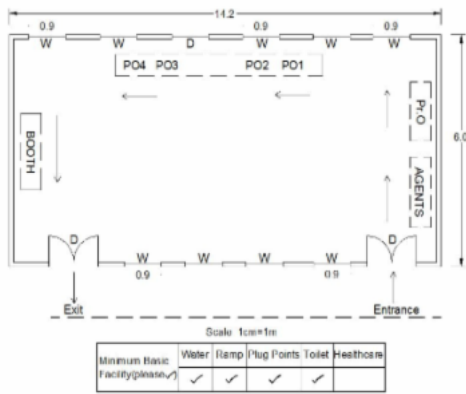

Google Map View

Polling Station Building Front View

Polling Station Front View

Cad View

Key MAP View

1 பெயர் : சுகுமாரன் தந்தை பெயர்: ஆறுமுகம் வீட்டு எண் : 0 வயது : 26 பாலினம் : ஆண் Photo is available	XAG1076124	2 பெயர் : செங்குடுவன் கணவர் பெயர்: கலியன் வீட்டு எண் : 1 வயது : 59 பாலினம் : பெண் Photo is available	XAG0164053	3 பெயர் : லலிதா கணவர் பெயர்: தர்மலிங்கம் வீட்டு எண் : 1 வயது : 43 பாலினம் : பெண் Photo is available	GTV3431533
4 பெயர் : கோவிந்தராஜ் தந்தை பெயர்: குப்புசாமி வீட்டு எண் : 1 வயது : 43 பாலினம் : ஆண் Photo is available	GTV2698280	5 பெயர் : தர்மதுரை தந்தை பெயர்: தர்மலிங்கம் வீட்டு எண் : 1-2 வயது : 35 பாலினம் : ஆண் Photo is available	XAG0324913	6 பெயர் : ராஜதுரை தந்தை பெயர்: சாரங்கபாணி வீட்டு எண் : 1-20 வயது : 30 பாலினம் : ஆண் Photo is available	XAG0667535
7 பெயர் : நமசிவாயம் தந்தை பெயர்: நமோகண்டன் வீட்டு எண் : 1-33 வயது : 27 பாலினம் : ஆண் Photo is available	XAG0974246	8 பெயர் : புஷ்பலதா கணவர் பெயர்: ரவிச்சந்திரன் வீட்டு எண் : 1-48 வயது : 40 பாலினம் : பெண் Photo is available	XAG0876474	9 பெயர் : ரஞ்சித்குமார் தந்தை பெயர்: சாமிநாதன் வீட்டு எண் : 1-49 வயது : 30 பாலினம் : ஆண் Photo is available	XAG0667618
10 பெயர் : ரோஜாவள்ளி கணவர் பெயர்: குணசேகரன் வீட்டு எண் : 1-70 வயது : 30 பாலினம் : பெண் Photo is available	XAG0667436	11 பெயர் : இளஞ்செழியன் தந்தை பெயர்: இளங்கோவன் வீட்டு எண் : 1-86 வயது : 29 பாலினம் : ஆண் Photo is available	XAG0790725	12 பெயர் : முத்தழகன் தந்தை பெயர்: முருகேசன் வீட்டு எண் : 1-87 வயது : 30 பாலினம் : ஆண் Photo is available	XAG0667469
13 பெயர் : ஜெகநாதன் தந்தை பெயர்: முருகேசன் வீட்டு எண் : 1-92 வயது : 33 பாலினம் : ஆண் Photo is available	XAG0667568	14 பெயர் : பவானி தந்தை பெயர்: அரிகிருஷ்ணன் வீட்டு எண் : 1-111 வயது : 30 பாலினம் : பெண் Photo is available	XAG0876490	15 பெயர் : சிலம்பரசன் தந்தை பெயர்: கோவிந்தராசு வீட்டு எண் : 1-114 வயது : 29 பாலினம் : ஆண் Photo is available	XAG0667485
16 பெயர் : விஜயசாந்தி கணவர் பெயர்: ரகுபதி வீட்டு எண் : 1-115 வயது : 30 பாலினம் : பெண் Photo is available	XAG0667477	17 பெயர் : கனகராஜ் தந்தை பெயர்: ராமசாமி வீட்டு எண் : 1-128 வயது : 38 பாலினம் : ஆண் Photo is available	XAG0116806	18 பெயர் : தமிழ்வாணன் தந்தை பெயர்: பாஸ்கர் வீட்டு எண் : 1/129 வயது : 19 பாலினம் : ஆண் Photo is available	XAG2323426
19 பெயர் : லட்சுமி கணவர் பெயர்: சோமு வீட்டு எண் : 1-148 வயது : 42 பாலினம் : பெண் Photo is available	XAG0876367	20 பெயர் : வைத்தியலிங்கம் தந்தை பெயர்: ராஜமாணிக்கம் வீட்டு எண் : 1E வயது : 72 பாலினம் : ஆண் Photo is available	XAG0876524	21 பெயர் : அறிவுச்செல்வம் தந்தை பெயர்: ராமு வீட்டு எண் : 1E வயது : 46 பாலினம் : ஆண் Photo is available	GTV1346980
22 பெயர் : மகாலட்சுமி கணவர் பெயர்: திருமால் வீட்டு எண் : 1E வயது : 40 பாலினம் : பெண் Photo is available	XAG0356451	23 பெயர் : மணிகண்டன் தந்தை பெயர்: கந்தவேல் வீட்டு எண் : 1E வயது : 38 பாலினம் : ஆண் Photo is available	XAG0245662	24 பெயர் : கலா கணவர் பெயர்: ஏகாம்பரம் வீட்டு எண் : 1E வயது : 38 பாலினம் : பெண் Photo is available	XAG0245779
25 பெயர் : பாக்கியலட்சுமி கணவர் பெயர்: வள்ளல்பெருமாள் வீட்டு எண் : 1E வயது : 36 பாலினம் : பெண் Photo is available	XAG0246140	26 பெயர் : கௌதமி கணவர் பெயர்: ஜெயபிரகாஷ் வீட்டு எண் : 1E வயது : 35 பாலினம் : பெண் Photo is available	XAG0245712	27 பெயர் : சரளா கணவர் பெயர்: பாண்டியராஜ் வீட்டு எண் : 1E வயது : 34 பாலினம் : பெண் Photo is available	XAG0737320
28 பெயர் : இராசக்குமார் தந்தை பெயர்: இராஜசேகர் வீட்டு எண் : 1e வயது : 32 பாலினம் : ஆண் Photo is available	XAG0461418	29 பெயர் : பானுபிரியா கணவர் பெயர்: தேவநாதன் வீட்டு எண் : 1E வயது : 31 பாலினம் : பெண் Photo is available	XAG0876508	30 பெயர் : மகேஸ்வரி கணவர் பெயர்: சண்முகம் வீட்டு எண் : 2 வயது : 42 பாலினம் : பெண் Photo is available	GTV2698207