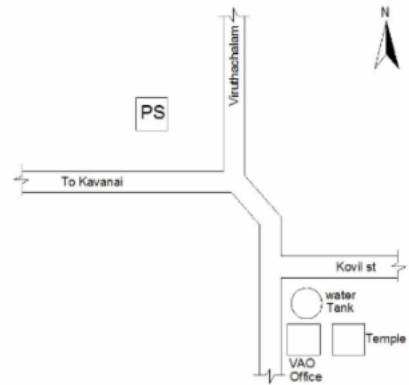

Key MAP View