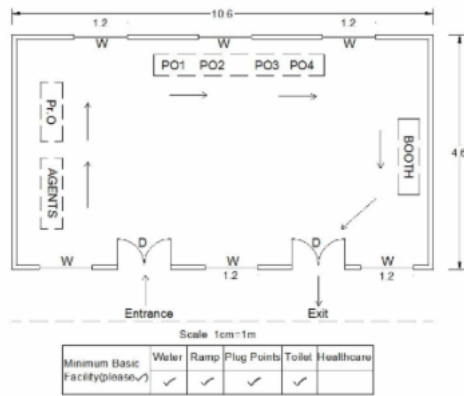

Google Map View

Polling Station Building Front View

Polling Station Front View

Cad View

Key MAP View

1 பெயர் : கொளஞ்சிமாணிக்கம் தந்தை பெயர்: அர்ச்சுணன் வீட்டு எண் : 1E வயது : 57 பாலினம் : ஆண்	XAG0246934 Photo is available	2 பெயர் : மகாலட்சுமி கணவர் பெயர்: கொளஞ்சிமாணிக்கம் வீட்டு எண் : 1E வயது : 51 பாலினம் : பெண்	XAG0246926 Photo is available	3 பெயர் : ரமேஷ் தந்தை பெயர்: ராமலிங்கம் வீட்டு எண் : 1E வயது : 46 பாலினம் : ஆண்	XAG0737403 Photo is available
4 பெயர் : ஆனந்தி கணவர் பெயர்: சுந்தரமூர்த்தி வீட்டு எண் : 1E வயது : 41 பாலினம் : பெண்	XAG0246918 Photo is available	5 பெயர் : நதியா கணவர் பெயர்: ராமமூர்த்தி வீட்டு எண் : 1E வயது : 34 பாலினம் : பெண்	XAG0876870 Photo is available	6 பெயர் : அலமேலு தந்தை பெயர்: செல்வராஜ் வீட்டு எண் : 1E வயது : 34 பாலினம் : பெண்	XAG0668301 Photo is available
7 பெயர் : பராசக்தி கணவர் பெயர்: ராமதாஸ் வீட்டு எண் : 1E வயது : 30 பாலினம் : பெண்	XAG0791103 Photo is available	8 பெயர் : ராஜீ தந்தை பெயர்: தனமணி வீட்டு எண் : 1E வயது : 30 பாலினம் : ஆண்	XAG0668319 Photo is available	9 பெயர் : பிரியதர்ஷினி தந்தை பெயர்: தமிழ்ச்செல்வன் வீட்டு எண் : 1E வயது : 29 பாலினம் : பெண்	XAG0974535 Photo is available
10 பெயர் : பவானி தந்தை பெயர்: செந்தில்குமார் வீட்டு எண் : 2/19 வயது : 22 பாலினம் : பெண்	XAG2064244 Photo is available	11 பெயர் : செந்தமிழ்செல்வி கணவர் பெயர்: ஞானமூர்த்தி வீட்டு எண் : 2-26A வயது : 35 பாலினம் : பெண்	XAG0246801 Photo is available	12 பெயர் : சிவஞானவேல் தந்தை பெயர்: சிவலிங்கம் வீட்டு எண் : 3 வயது : 34 பாலினம் : ஆண்	XAG0164475 Photo is available
13 பெயர் : விஜயகுமார் தந்தை பெயர்: ராஜேந்திரன் வீட்டு எண் : 3 வயது : 29 பாலினம் : பெண்	XAG0876912 Photo is available	14 பெயர் : பிரியா தந்தை பெயர்: கனகவேல் வீட்டு எண் : 3பி வயது : 24 பாலினம் : பெண்	XAG1885508 Photo is available	15 பெயர் : பத்மாதேவி தந்தை பெயர்: பஞ்சமூர்த்தி வீட்டு எண் : 4 வயது : 29 பாலினம் : பெண்	XAG0791079 Photo is available
16 பெயர் : இராஜலட்சுமி கணவர் பெயர்: இரத்தினசாமி வீட்டு எண் : 5/19 வயது : 50 பாலினம் : பெண்	GTV1254796 Photo is available	17 பெயர் : அரிகரன் இர தந்தை பெயர்: இரத்தினசாமி வீட்டு எண் : 5/19 வயது : 28 பாலினம் : ஆண்	XAG0876862 Photo is available	18 பெயர் : அகர்நனியா தந்தை பெயர்: ரமேஷ் வீட்டு எண் : 6/56 வயது : 19 பாலினம் : பெண்	XAG2299915 Photo is available
19 பெயர் : மதன்லால் தாயின் பெயர்: அருள்ஜோதி வீட்டு எண் : 7 வயது : 30 பாலினம் : ஆண்	XAG0876813 Photo is available	20 பெயர் : மதியழகி தாயின் பெயர்: அருள்ஜோதி வீட்டு எண் : 7 வயது : 28 பாலினம் : பெண்	XAG0876904 Photo is available	21 பெயர் : பாரதி தந்தை பெயர்: தேதுபதி வீட்டு எண் : 7 வயது : 25 பாலினம் : பெண்	XAG1847979 Photo is available
22 பெயர் : விகாஸ் தந்தை பெயர்: கொளஞ்சிமாணிக்கம் வீட்டு எண் : 7/19 வயது : 24 பாலினம் : ஆண்	XAG1846856 Photo is available	23 பெயர் : தமிழரசி கணவர் பெயர்: பெரியான் வீட்டு எண் : 8-A-212 வயது : 40 பாலினம் : பெண்	XAG0246975 Photo is available	24 பெயர் : செந்தாமரை கண்ணன் தந்தை பெயர்: பழனிவேல் வீட்டு எண் : 8B வயது : 35 பாலினம் : ஆண்	XAG0791020 Photo is available
25 பெயர் : பாரதிராஜா பா தந்தை பெயர்: பாவாடை வீட்டு எண் : 10 வயது : 27 பாலினம் : ஆண்	XAG1014844 Photo is available	# 26 பெயர் : சக்திவேல் செ தந்தை பெயர்: செல்வராஜ் வீட்டு எண் : 12 வயது : 31 பாலினம் : ஆண்	XAG0791046 Photo is available	27 பெயர் : கலைச்செல்வி கணவர் பெயர்: சக்திவேல் வீட்டு எண் : 12 வயது : 27 பாலினம் : பெண்	XAG1044387 Photo is available
28 பெயர் : பிரேம்குமார் தந்தை பெயர்: காமராஜ் வீட்டு எண் : 16 வயது : 37 பாலினம் : ஆண்	GTV3580982 Photo is available	29 பெயர் : இலக்கியா தந்தை பெயர்: ராமசந்திரன் வீட்டு எண் : 16/19 வயது : 25 பாலினம் : பெண்	XAG1951177 Photo is available	30 பெயர் : இளம்பரிதி தந்தை பெயர்: ராமசந்திரன் வீட்டு எண் : 16/19 வயது : 24 பாலினம் : ஆண்	XAG1951102 Photo is available