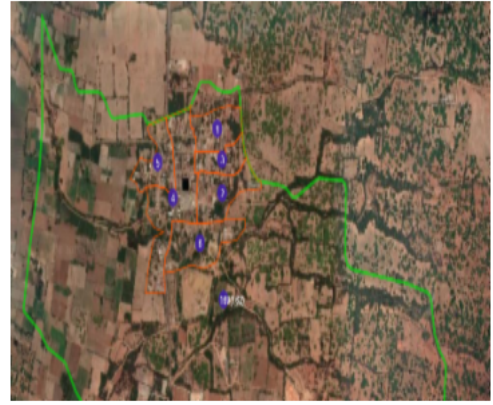

Google Map View