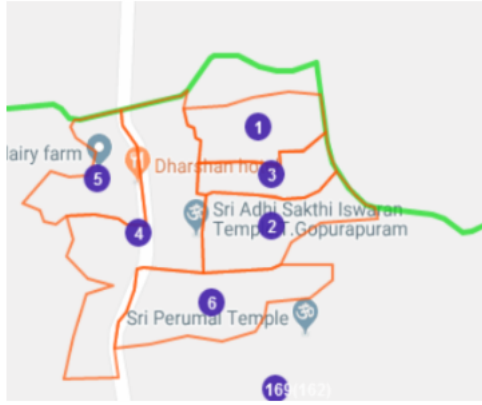

Nazri Naksha