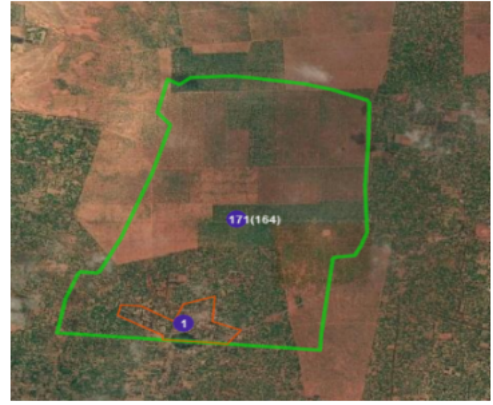

3. வாக்குச் சாவடியின் விவரங்கள்

வாக்குச் சாவடியின் எண் மற்றும் பெயர் : 190 - அரசினர் உயர்நிலையப்பள்ளி , மேற்கு பார்த்த கட்டிடத்தின் நடுப்பகுதி வகுப்பு அறை எண் . 3 கோட்டேரி , 607804	வாக்குச் சாவடியின் வகைப்பாடு (ஆண்/பெண்/பொது)	பொது
வாக்குச் சாவடியின் முகவரி : அரசினர் உயர்நிலையப்பள்ளி, கோட்டேரி 607804	துணை வாக்குச் சாவடிகளின் எண்ணிக்கை :	0

4. வாக்காளர்களின் எண்ணிக்கை

தொடங்கும் வரிசை எண்	முடியும் வரிசை எண்.	நிகர வாக்காளர்களின் எண்ணிக்கை			
		ஆண்	பெண்	மூன்றாம் பாலினம்	மொத்தம்
1	804	429	373	0	802

கையொப்பம்

Nazri Naksha

Google Map View

Polling Station Building Front View