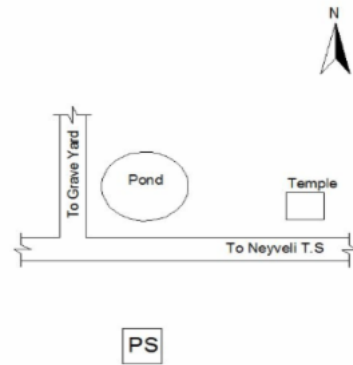

Google Map View

Polling Station Building Front View

Polling Station Front View

Cad View

Key MAP View

1 பெயர் : பிரியா கணவர் பெயர்: சுரேஷ் வீட்டு எண் : 1 வயது : 30 பாலினம் : பெண் Photo is available	XAG0920637	2 பெயர் : பூவராகவன் தந்தை பெயர்: அண்ணாமலை வீட்டு எண் : 1-17 வயது : 38 பாலினம் : ஆண் Photo is available	XAG0164814	3 பெயர் : வேல்முருகன் தந்தை பெயர்: கோவிந்தன் வீட்டு எண் : 1E வயது : 52 பாலினம் : ஆண் Photo is available	XAG0878017
4 பெயர் : ராஜலட்சுமி கணவர் பெயர்: பாலகிருஷ்ணன் வீட்டு எண் : 1E வயது : 39 பாலினம் : பெண் Photo is available	XAG0669580	5 பெயர் : சரஸ்வதி கணவர் பெயர்: அரங்கண்ணல் வீட்டு எண் : 1e வயது : 36 பாலினம் : பெண் Photo is available	XAG0379917	6 பெயர் : செல்வகுமார் தந்தை பெயர்: கருப்பையன் வீட்டு எண் : 1E வயது : 34 பாலினம் : ஆண் Photo is available	XAG0248997
7 பெயர் : மணிமேகலை கணவர் பெயர்: இளையராஜா வீட்டு எண் : 1E வயது : 31 பாலினம் : பெண் Photo is available	XAG0877951	# 8 பெயர் : அஞ்சுகம் வி கணவர் பெயர்: விஜயகுமார் வீட்டு எண் : 1E வயது : 31 பாலினம் : பெண் Photo is available	XAG0877761	9 பெயர் : கலைச்செல்வி கணவர் பெயர்: இளையராஜா வீட்டு எண் : 1E வயது : 31 பாலினம் : பெண் Photo is available	XAG0975151
10 பெயர் : கலைச்செல்வன் தந்தை பெயர்: சுப்ரமணியன் வீட்டு எண் : 1E வயது : 28 பாலினம் : ஆண் Photo is available	XAG0877837	11 பெயர் : விஜயலட்சுமி கணவர் பெயர்: பன்னீர்செல்வம் வீட்டு எண் : 2 வயது : 39 பாலினம் : பெண் Photo is available	XAG0379925	12 பெயர் : செல்வகுமார் தந்தை பெயர்: சுப்ரமணியன் வீட்டு எண் : 2 வயது : 37 பாலினம் : ஆண் Photo is available	GTV3615440
13 பெயர் : அழகுசந்தரி தந்தை பெயர்: பாலகுரு வீட்டு எண் : 2-62 வயது : 43 பாலினம் : ஆண் Photo is available	XAG0164806	14 பெயர் : ஜனனி தந்தை பெயர்: ஞானசேகரன் வீட்டு எண் : 2-70 வயது : 28 பாலினம் : பெண் Photo is available	XAG0878439	15 பெயர் : கமலக்கண்ணன் தந்தை பெயர்: வெங்கடேசன் வீட்டு எண் : 2-83 வயது : 32 பாலினம் : ஆண் Photo is available	XAG0669481
16 பெயர் : சிவானந்த வள்ளி கணவர் பெயர்: செல்வபாண்டியன் வீட்டு எண் : 2/123 வயது : 37 பாலினம் : பெண் Photo is available	XAG1068675	17 பெயர் : வனராஜா தந்தை பெயர்: ரெங்கநாதன் வீட்டு எண் : 2-123 வயது : 29 பாலினம் : பெண் Photo is available	XAG0975045	18 பெயர் : தர்மராஜ் தந்தை பெயர்: பரசுராமன் வீட்டு எண் : 2-137 வயது : 30 பாலினம் : ஆண் Photo is available	XAG0669408
19 பெயர் : அன்பரசன் தந்தை பெயர்: ஆறுமுகம் வீட்டு எண் : 2-146 வயது : 58 பாலினம் : ஆண் Photo is available	XAG1566553	20 பெயர் : செல்வராணி கணவர் பெயர்: அன்பரசன் வீட்டு எண் : 2-146A வயது : 53 பாலினம் : பெண் Photo is available	XAG1566561	21 பெயர் : மாயவேலு தந்தை பெயர்: நல்லதம்பி வீட்டு எண் : 2-158 வயது : 55 பாலினம் : ஆண் Photo is available	XAG0248625
22 பெயர் : ராஜேஸ்வரி கணவர் பெயர்: மாயவேலு வீட்டு எண் : 2-158 வயது : 50 பாலினம் : பெண் Photo is available	XAG0249250	23 பெயர் : மகேஷ் தந்தை பெயர்: மாயவேலு வீட்டு எண் : 2/158 வயது : 25 பாலினம் : ஆண் Photo is available	XAG1115567	24 பெயர் : முத்துக்குமார் தந்தை பெயர்: சண்முகம் வீட்டு எண் : 2-169 வயது : 30 பாலினம் : ஆண் Photo is available	XAG0669515
25 பெயர் : ரஜினி பிரியா கணவர் பெயர்: மணிகண்டன் வீட்டு எண் : 3 வயது : 24 பாலினம் : பெண் Photo is available	XAG1998111	26 பெயர் : நிர்மலா ரா கணவர் பெயர்: மோகன் வீட்டு எண் : 3/94 வயது : 33 பாலினம் : பெண் Photo is available	XAG2248433	27 பெயர் : பிரியா தந்தை பெயர்: சிவபிரகாசம் வீட்டு எண் : 4-158 வயது : 27 பாலினம் : பெண் Photo is available	XAG0975334
28 பெயர் : தமிழ் அருவி தந்தை பெயர்: மணிகண்டன் வீட்டு எண் : 7 வயது : 21 பாலினம் : பெண் Photo is available	XAG2105187	29 பெயர் : அசோக்ராஜ் தந்தை பெயர்: கிரிஷ்ணாமூர்த்தி வீட்டு எண் : 7D வயது : 25 பாலினம் : ஆண் Photo is available	XAG1998418	30 பெயர் : குமதவல்லி தந்தை பெயர்: காசிநாதன் வீட்டு எண் : 10g வயது : 24 பாலினம் : பெண் Photo is available	XAG1998004