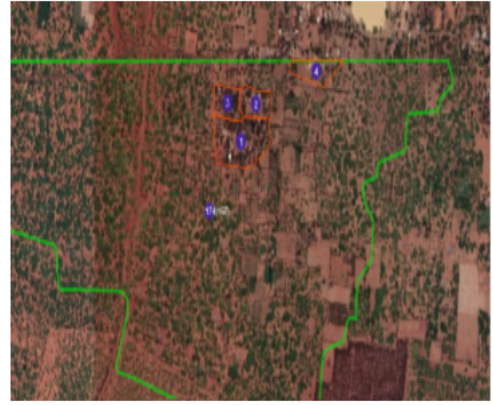

Google Map View