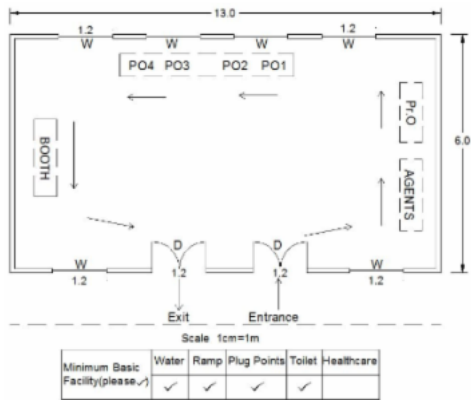

Google Map View

Polling Station Building Front View

Polling Station Front View

Cad View

Key MAP View

1 பெயர் : பிரியா கணவர் பெயர்: சுரேஷ் வீட்டு எண் : 1 வயது : 30 பாலினம் : பெண் Photo is available	XAG0920637	2 பெயர் : பூவராகவன் தந்தை பெயர்: அண்ணாமலை வீட்டு எண் : 1-17 வயது : 38 பாலினம் : ஆண் Photo is available	XAG0164814	3 பெயர் : வேல்முருகன் தந்தை பெயர்: கோவிந்தன் வீட்டு எண் : 1E வயது : 52 பாலினம் : ஆண் Photo is available	XAG0878017
4 பெயர் : ராஜலட்சுமி கணவர் பெயர்: பாலகிருஷ்ணன் வீட்டு எண் : 1E வயது : 39 பாலினம் : பெண் Photo is available	XAG0669580	5 பெயர் : சரஸ்வதி கணவர் பெயர்: அரங்கண்ணல் வீட்டு எண் : 1e வயது : 36 பாலினம் : பெண் Photo is available	XAG0379917	6 பெயர் : செல்வகுமார் தந்தை பெயர்: கருப்பையன் வீட்டு எண் : 1E வயது : 34 பாலினம் : ஆண் Photo is available	XAG0248997
7 பெயர் : மணிமேகலை கணவர் பெயர்: இளையராஜா வீட்டு எண் : 1E வயது : 31 பாலினம் : பெண் Photo is available	XAG0877951	# 8 பெயர் : அஞ்சுகம் வி கணவர் பெயர்: விஜயகுமார் வீட்டு எண் : 1E வயது : 31 பாலினம் : பெண் Photo is available	XAG0877761	9 பெயர் : கலைச்செல்வி கணவர் பெயர்: இளையராஜா வீட்டு எண் : 1E வயது : 31 பாலினம் : பெண் Photo is available	XAG0975151
10 பெயர் : கலைச்செல்வன் தந்தை பெயர்: சுப்ரமணியன் வீட்டு எண் : 1E வயது : 28 பாலினம் : ஆண் Photo is available	XAG0877837	11 பெயர் : விஜயலட்சுமி கணவர் பெயர்: பன்னீர்செல்வம் வீட்டு எண் : 2 வயது : 39 பாலினம் : பெண் Photo is available	XAG0379925	12 பெயர் : செல்வகுமார் தந்தை பெயர்: சுப்ரமணியன் வீட்டு எண் : 2 வயது : 37 பாலினம் : ஆண் Photo is available	GTV3615440
13 பெயர் : அழகுசந்தரி தந்தை பெயர்: பாலகுரு வீட்டு எண் : 2-62 வயது : 43 பாலினம் : ஆண் Photo is available	XAG0164806	14 பெயர் : ஜனனி தந்தை பெயர்: ஞானசேகரன் வீட்டு எண் : 2-70 வயது : 28 பாலினம் : பெண் Photo is available	XAG0878439	15 பெயர் : கமலக்கண்ணன் தந்தை பெயர்: வெங்கடேசன் வீட்டு எண் : 2-83 வயது : 32 பாலினம் : ஆண் Photo is available	XAG0669481
16 பெயர் : சிவானந்த வள்ளி கணவர் பெயர்: செல்வபாண்டியன் வீட்டு எண் : 2/123 வயது : 37 பாலினம் : பெண் Photo is available	XAG1068675	17 பெயர் : வனராஜா தந்தை பெயர்: ரெங்கநாதன் வீட்டு எண் : 2-123 வயது : 29 பாலினம் : பெண் Photo is available	XAG0975045	18 பெயர் : தர்மராஜ் தந்தை பெயர்: பரசுராமன் வீட்டு எண் : 2-137 வயது : 30 பாலினம் : ஆண் Photo is available	XAG0669408
19 பெயர் : அன்பரசன் தந்தை பெயர்: ஆறுமுகம் வீட்டு எண் : 2-146 வயது : 58 பாலினம் : ஆண் Photo is available	XAG1566553	20 பெயர் : செல்வராணி கணவர் பெயர்: அன்பரசன் வீட்டு எண் : 2-146A வயது : 53 பாலினம் : பெண் Photo is available	XAG1566561	21 பெயர் : மாயவேலு தந்தை பெயர்: நல்லதம்பி வீட்டு எண் : 2-158 வயது : 55 பாலினம் : ஆண் Photo is available	XAG0248625
22 பெயர் : ராஜேஸ்வரி கணவர் பெயர்: மாயவேலு வீட்டு எண் : 2-158 வயது : 50 பாலினம் : பெண் Photo is available	XAG0249250	23 பெயர் : மகேஷ் தந்தை பெயர்: மாயவேலு வீட்டு எண் : 2/158 வயது : 25 பாலினம் : ஆண் Photo is available	XAG1115567	24 பெயர் : முத்துக்குமார் தந்தை பெயர்: சண்முகம் வீட்டு எண் : 2-169 வயது : 30 பாலினம் : ஆண் Photo is available	XAG0669515
25 பெயர் : ரஜினி பிரியா கணவர் பெயர்: மணிகண்டன் வீட்டு எண் : 3 வயது : 24 பாலினம் : பெண் Photo is available	XAG1998111	26 பெயர் : நிர்மலா ரா கணவர் பெயர்: மோகன் வீட்டு எண் : 3/94 வயது : 33 பாலினம் : பெண் Photo is available	XAG2248433	27 பெயர் : பிரியா தந்தை பெயர்: சிவபிரகாசம் வீட்டு எண் : 4-158 வயது : 27 பாலினம் : பெண் Photo is available	XAG0975334
28 பெயர் : தமிழ் அருவி தந்தை பெயர்: மணிகண்டன் வீட்டு எண் : 7 வயது : 21 பாலினம் : பெண் Photo is available	XAG2105187	29 பெயர் : அசோக்ராஜ் தந்தை பெயர்: கிரிஷ்ணாமூர்த்தி வீட்டு எண் : 7D வயது : 25 பாலினம் : ஆண் Photo is available	XAG1998418	30 பெயர் : குமதவல்லி தந்தை பெயர்: காசிநாதன் வீட்டு எண் : 10g வயது : 24 பாலினம் : பெண் Photo is available	XAG1998004