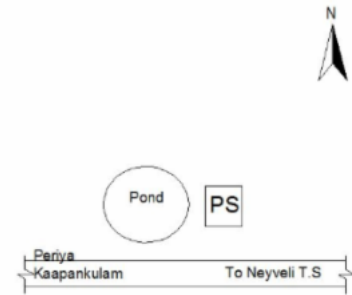

Google Map View

Polling Station Building Front View

Polling Station Front View

Cad View

Key MAP View

1 பெயர் : தேன்மெரழி கணவர் பெயர் : சிவகண்டன் வீட்டு எண் : 1 வயது : 31 பாலினம் : பெண்	XAG0567917 Photo is available	2 பெயர் : ரேவதி கணவர் பெயர் : மணிகண்டன் வீட்டு எண் : 1E வயது : 39 பாலினம் : பெண்	XAG0670315 Photo is available	3 பெயர் : கற்பகவள்ளி கணவர் பெயர் : சரவணன் வீட்டு எண் : 2 வயது : 41 பாலினம் : பெண்	XAG0250613 Photo is available
4 பெயர் : செந்தில் தந்தை பெயர் : முருகேசன் வீட்டு எண் : 2-45 வயது : 43 பாலினம் : ஆண்	XAG0164996 Photo is available	5 பெயர் : கீதா தந்தை பெயர் : பாலையன் வீட்டு எண் : 3/210 வயது : 24 பாலினம் : பெண்	XAG1879576 Photo is available	6 பெயர் : இராகவன் தந்தை பெயர் : வேணுகோபால் வீட்டு எண் : 4 வயது : 57 பாலினம் : ஆண்	XAG1583699 Photo is available
7 பெயர் : தமிழ்ச்செல்வி கணவர் பெயர் : இராகவன் வீட்டு எண் : 4 வயது : 54 பாலினம் : பெண்	XAG1583707 Photo is available	8 பெயர் : பாண்டிதூரை தந்தை பெயர் : ராஜலிங்கம் -- வீட்டு எண் : 4B வயது : 33 பாலினம் : ஆண்	XAG0326645 Photo is available	9 பெயர் : விஜய் தந்தை பெயர் : ஜெயகணேஷ் வீட்டு எண் : 5ஏ வயது : 25 பாலினம் : ஆண்	XAG1823145 Photo is available
10 பெயர் : பட்டுரோஜா கணவர் பெயர் : கனகவேல் வீட்டு எண் : 6 வயது : 66 பாலினம் : பெண்	XAG1583715 Photo is available	11 பெயர் : இராசலிங்கம் தந்தை பெயர் : வேணுகோபால் வீட்டு எண் : 6 வயது : 55 பாலினம் : ஆண்	XAG1583723 Photo is available	12 பெயர் : கோமதி கணவர் பெயர் : பாலசுப்ரமணியன் வீட்டு எண் : 6 வயது : 48 பாலினம் : பெண்	XAG0326751 Photo is available
13 பெயர் : குமார் தந்தை பெயர் : பஞ்சநாதன் வீட்டு எண் : 6 வயது : 46 பாலினம் : ஆண்	GTV2745149 Photo is available	14 பெயர் : உமா கணவர் பெயர் : குமார் வீட்டு எண் : 6 வயது : 44 பாலினம் : பெண்	GTV2745156 Photo is available	15 பெயர் : சின்னயாள் கணவர் பெயர் : ராஜகூரை வீட்டு எண் : 6 வயது : 44 பாலினம் : பெண்	GTV2744274 Photo is available
16 பெயர் : மாணிக்கவேல் தந்தை பெயர் : கனகவேல் வீட்டு எண் : 6 வயது : 44 பாலினம் : ஆண்	GTV2746428 Photo is available	17 பெயர் : மஞ்சளா கணவர் பெயர் : செந்தில் வீட்டு எண் : 6 வயது : 39 பாலினம் : பெண்	XAG0567909 Photo is available	18 பெயர் : பாலகிருஷ்ணன் தந்தை பெயர் : சண்முகம் வீட்டு எண் : 6-1 வயது : 67 பாலினம் : ஆண்	XAG1583731 Photo is available
19 பெயர் : செல்வராணி கணவர் பெயர் : பாலகிருஷ்ணன் வீட்டு எண் : 6-1 வயது : 61 பாலினம் : பெண்	XAG1583749 Photo is available	20 பெயர் : சிவகண்டன் தந்தை பெயர் : பாலகிருஷ்ணன் வீட்டு எண் : 6-1 வயது : 38 பாலினம் : ஆண்	GTV3526100 Photo is available	21 பெயர் : பசுபதி தந்தை பெயர் : பாலகிருஷ்ணன் -த் வீட்டு எண் : 6-1 வயது : 31 பாலினம் : ஆண்	XAG0567487 Photo is available
22 பெயர் : சக்திமுருகன் தந்தை பெயர் : சம்பந்தம் வீட்டு எண் : 6/7 வயது : 42 பாலினம் : ஆண்	GTV1599273 Photo is available	23 பெயர் : வினாயகமூர்த்தி தாயின் பெயர் : காமாட்சி வீட்டு எண் : 6-8 வயது : 45 பாலினம் : ஆண்	GTV2983047 Photo is available	24 பெயர் : விஜயக்குமார் தந்தை பெயர் : பக்தவத்சலம் வீட்டு எண் : 6-9 வயது : 49 பாலினம் : ஆண்	XAG0878488 Photo is available
25 பெயர் : செல்வகுமார் தந்தை பெயர் : குப்புசாமி வீட்டு எண் : 6-20A வயது : 37 பாலினம் : ஆண்	XAG0357442 Photo is available	26 பெயர் : பானுமதி கணவர் பெயர் : செல்வக்குமார் வீட்டு எண் : 6-20A வயது : 36 பாலினம் : பெண்	XAG0669838 Photo is available	27 பெயர் : பிரபா கணவர் பெயர் : குழந்தைவேல் வீட்டு எண் : 6-24 வயது : 40 பாலினம் : பெண்	XAG0878611 Photo is available
28 பெயர் : சதீஷ் ச தந்தை பெயர் : சக்கரவர்த்தி க சுந்தரவள்ளி ச வீட்டு எண் : 6/24 வயது : 21 பாலினம் : ஆண்	XAG2226595 Photo is available	29 பெயர் : ராஜாராமன் தந்தை பெயர் : ராஜலிங்கம் வீட்டு எண் : 6/24பி/6 வயது : 28 பாலினம் : ஆண்	XAG1013648 Photo is available	30 பெயர் : தமிழ்ச்செல்வன் தந்தை பெயர் : தனசேகர் வீட்டு எண் : 6-25 வயது : 38 பாலினம் : ஆண்	XAG0250324 Photo is available