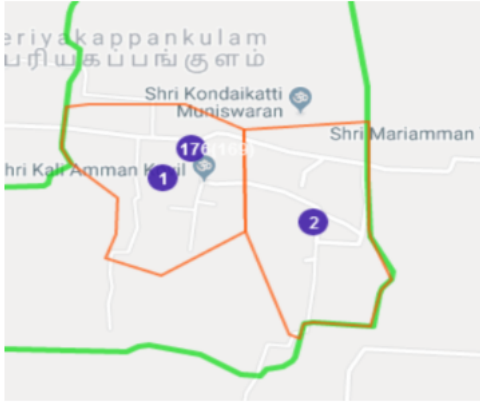

Nazri Naksha