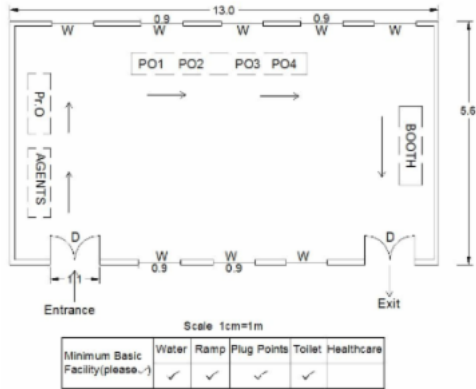

Google Map View

Polling Station Building Front View

Polling Station Front View

Cad View

Key MAP View

1 பெயர் : தேன்மெரழி கணவர் பெயர் : சிவகண்டன் வீட்டு எண் : 1 வயது : 31 பாலினம் : பெண்	XAG0567917 Photo is available	2 பெயர் : ரேவதி கணவர் பெயர் : மணிகண்டன் வீட்டு எண் : 1E வயது : 39 பாலினம் : பெண்	XAG0670315 Photo is available	3 பெயர் : கற்பகவள்ளி கணவர் பெயர் : சரவணன் வீட்டு எண் : 2 வயது : 41 பாலினம் : பெண்	XAG0250613 Photo is available
4 பெயர் : செந்தில் தந்தை பெயர் : முருகேசன் வீட்டு எண் : 2-45 வயது : 43 பாலினம் : ஆண்	XAG0164996 Photo is available	5 பெயர் : கீதா தந்தை பெயர் : பாலையன் வீட்டு எண் : 3/210 வயது : 24 பாலினம் : பெண்	XAG1879576 Photo is available	6 பெயர் : இராகவன் தந்தை பெயர் : வேணுகோபால் வீட்டு எண் : 4 வயது : 57 பாலினம் : ஆண்	XAG1583699 Photo is available
7 பெயர் : தமிழ்ச்செல்வி கணவர் பெயர் : இராகவன் வீட்டு எண் : 4 வயது : 54 பாலினம் : பெண்	XAG1583707 Photo is available	8 பெயர் : பாண்டிதூரை தந்தை பெயர் : ராஜலிங்கம் -- வீட்டு எண் : 4B வயது : 33 பாலினம் : ஆண்	XAG0326645 Photo is available	9 பெயர் : விஜய் தந்தை பெயர் : ஜெயகணேஷ் வீட்டு எண் : 5ஏ வயது : 25 பாலினம் : ஆண்	XAG1823145 Photo is available
10 பெயர் : பட்டுரோஜா கணவர் பெயர் : கனகவேல் வீட்டு எண் : 6 வயது : 66 பாலினம் : பெண்	XAG1583715 Photo is available	11 பெயர் : இராசலிங்கம் தந்தை பெயர் : வேணுகோபால் வீட்டு எண் : 6 வயது : 55 பாலினம் : ஆண்	XAG1583723 Photo is available	12 பெயர் : கோமதி கணவர் பெயர் : பாலசுப்ரமணியன் வீட்டு எண் : 6 வயது : 48 பாலினம் : பெண்	XAG0326751 Photo is available
13 பெயர் : குமார் தந்தை பெயர் : பஞ்சநாதன் வீட்டு எண் : 6 வயது : 46 பாலினம் : ஆண்	GTV2745149 Photo is available	14 பெயர் : உமா கணவர் பெயர் : குமார் வீட்டு எண் : 6 வயது : 44 பாலினம் : பெண்	GTV2745156 Photo is available	15 பெயர் : சின்னயாள் கணவர் பெயர் : ராஜகூரை வீட்டு எண் : 6 வயது : 44 பாலினம் : பெண்	GTV2744274 Photo is available
16 பெயர் : மாணிக்கவேல் தந்தை பெயர் : கனகவேல் வீட்டு எண் : 6 வயது : 44 பாலினம் : ஆண்	GTV2746428 Photo is available	17 பெயர் : மஞ்சளா கணவர் பெயர் : செந்தில் வீட்டு எண் : 6 வயது : 39 பாலினம் : பெண்	XAG0567909 Photo is available	18 பெயர் : பாலகிருஷ்ணன் தந்தை பெயர் : சண்முகம் வீட்டு எண் : 6-1 வயது : 67 பாலினம் : ஆண்	XAG1583731 Photo is available
19 பெயர் : செல்வராணி கணவர் பெயர் : பாலகிருஷ்ணன் வீட்டு எண் : 6-1 வயது : 61 பாலினம் : பெண்	XAG1583749 Photo is available	20 பெயர் : சிவகண்டன் தந்தை பெயர் : பாலகிருஷ்ணன் வீட்டு எண் : 6-1 வயது : 38 பாலினம் : ஆண்	GTV3526100 Photo is available	21 பெயர் : பசுபதி தந்தை பெயர் : பாலகிருஷ்ணன் -த் வீட்டு எண் : 6-1 வயது : 31 பாலினம் : ஆண்	XAG0567487 Photo is available
22 பெயர் : சக்திமுருகன் தந்தை பெயர் : சம்பந்தம் வீட்டு எண் : 6/7 வயது : 42 பாலினம் : ஆண்	GTV1599273 Photo is available	23 பெயர் : வினாயகமூர்த்தி தாயின் பெயர் : காமாட்சி வீட்டு எண் : 6-8 வயது : 45 பாலினம் : ஆண்	GTV2983047 Photo is available	24 பெயர் : விஜயக்குமார் தந்தை பெயர் : பக்தவத்சலம் வீட்டு எண் : 6-9 வயது : 49 பாலினம் : ஆண்	XAG0878488 Photo is available
25 பெயர் : செல்வகுமார் தந்தை பெயர் : குப்புசாமி வீட்டு எண் : 6-20A வயது : 37 பாலினம் : ஆண்	XAG0357442 Photo is available	26 பெயர் : பானுமதி கணவர் பெயர் : செல்வக்குமார் வீட்டு எண் : 6-20A வயது : 36 பாலினம் : பெண்	XAG0669838 Photo is available	27 பெயர் : பிரபா கணவர் பெயர் : குழந்தைவேல் வீட்டு எண் : 6-24 வயது : 40 பாலினம் : பெண்	XAG0878611 Photo is available
28 பெயர் : சதீஷ் ச தந்தை பெயர் : சக்கரவர்த்தி க சுந்தரவள்ளி ச வீட்டு எண் : 6/24 வயது : 21 பாலினம் : ஆண்	XAG2226595 Photo is available	29 பெயர் : ராஜாராமன் தந்தை பெயர் : ராஜலிங்கம் வீட்டு எண் : 6/24பி/6 வயது : 28 பாலினம் : ஆண்	XAG1013648 Photo is available	30 பெயர் : தமிழ்ச்செல்வன் தந்தை பெயர் : தனசேகர் வீட்டு எண் : 6-25 வயது : 38 பாலினம் : ஆண்	XAG0250324 Photo is available