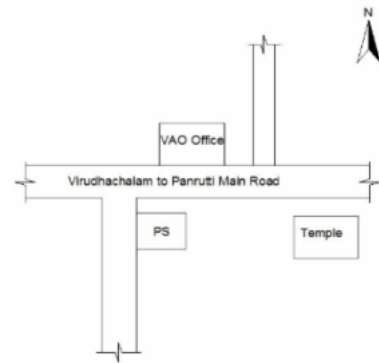

Key MAP View