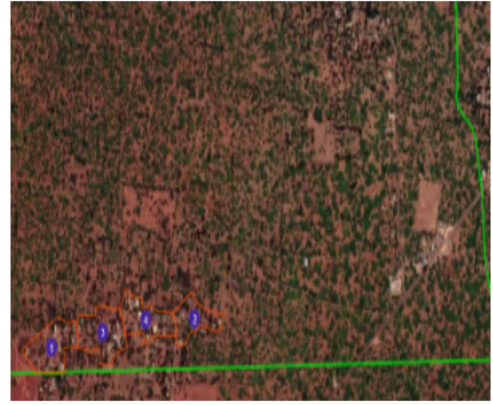

Google Map View