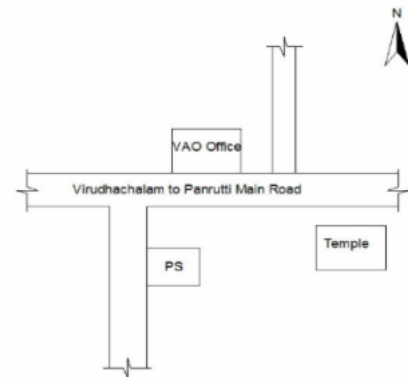

Key MAP View