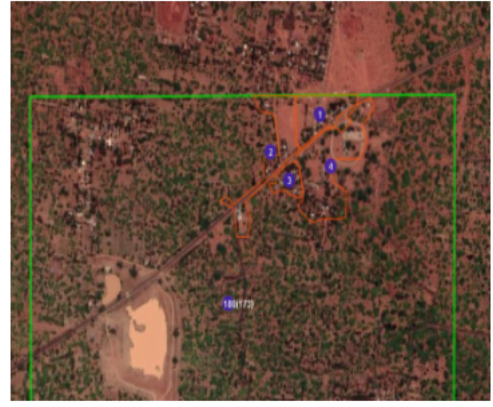

Google Map View