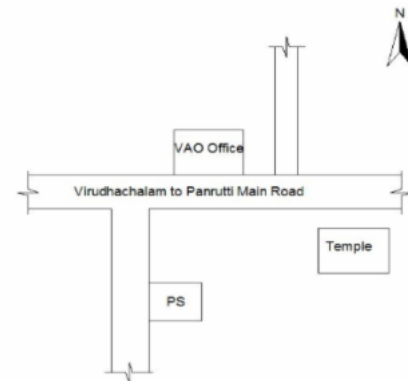

Key MAP View