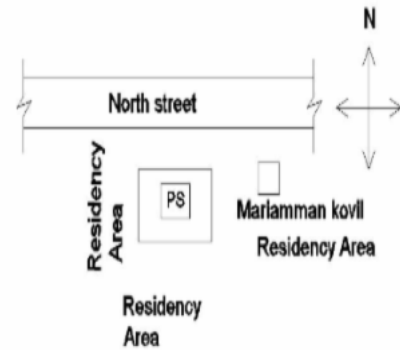

Google Map View

Polling Station Building Front View

Polling Station Front View

Cad View

Key MAP View

சட்டமன்றத் தொகுதியின் எண் மற்றும் பெயர் : 152-விருத்தாசலம் மற்றும் பெயர் : 1-சேதுவராயன்குப்பம் (வ.கி) மற்றும் (ஊ), மேற்குத்தெரு பிரிவு எண் மற்றும் பெயர்