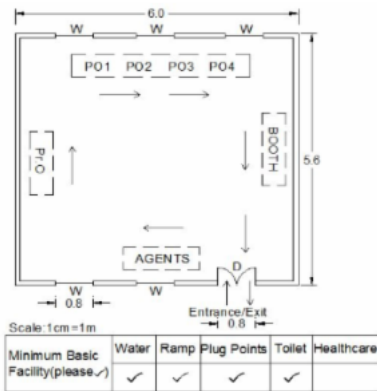

Google Map View

Polling Station Building Front View

Polling Station Front View

Cad View

Key MAP View

சட்டமன்றத் தொகுதியின் எண் மற்றும் பெயர் : 152-விருத்தாசலம் மற்றும் பெயர் : 1-சேதுவராயன்குப்பம் (வ.கி) மற்றும் (ஊ), மேற்குத்தெரு பிரிவு எண் மற்றும் பெயர்