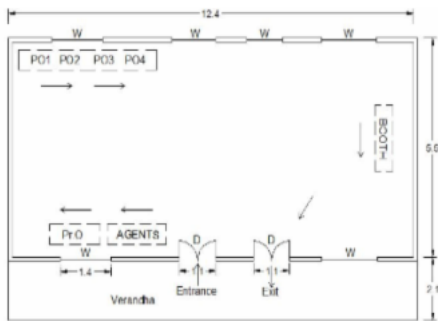

Google Map View

Polling Station Building Front View

Polling Station Front View

Cad View

Key MAP View

சட்டமன்றத் தொகுதியின் எண் மற்றும் பெயர் : 152-விருத்தாசலம் மற்றும் பெயர் : 1-மேமாத்தூர் (வ.கி) மற்றும் (ஊ), புதுகாலனி தெற்குதெரு பிரிவு எண் மற்றும் பெயர்