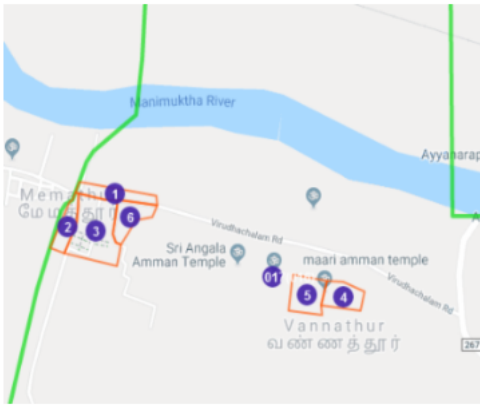

3. வாக்குச் சாவடியின் விவரங்கள்

<p>வாக்குச் சாவடியின் எண் மற்றும் பெயர் :</p> <p>20 - ஊராட்சி ஒன்றிய துவக்கப்பள்ளி , வடக்கு பார்த்தகட்டிடம் கிழக்கு பகுதி , தருசு - 606302</p> <p>வாக்குச் சாவடியின் முகவரி :</p> <p>ஊராட்சி ஒன்றிய துவக்கப்பள்ளி, தருசு - 606104</p>	<p style="text-align: center;">வாக்குச் சாவடியின் வகைப்பாடு (ஆண்/பெண்/பொது)</p>	<p style="text-align: center;">பொது</p>
	துணை வாக்குச் சாவடிகளின் எண்ணிக்கை :	0

Google Map View

Polling Station Building Front View

Polling Station Front View

Cad View

Key MAP View

சட்டமன்றத் தொகுதியின் எண் மற்றும் பெயர் : 152-விருத்தாசலம் மற்றும் பெயர் : 1-மேமாத்தூர் (வ.கி) மற்றும் (ஊ), புதுகாலனி தெற்குதெரு பிரிவு எண் மற்றும் பெயர்