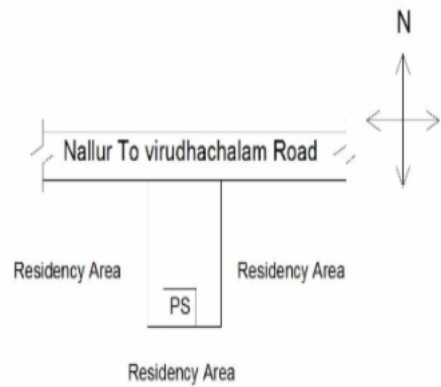

Google Map View

Polling Station Building Front View

Polling Station Front View

Cad View

Key MAP View

சட்டமன்றத் தொகுதியின் எண் மற்றும் பெயர் : 152-விருத்தாசலம் மற்றும் பெயர் : 1-மேமாத்தூர் (வ.கி) மற்றும் (ஊ), புதுகாலனி தெற்குதெரு பிரிவு எண் மற்றும் பெயர்