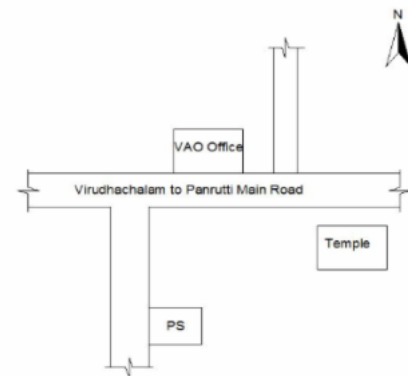

Google Map View

Polling Station Building Front View

Polling Station Front View

Cad View

Key MAP View

சட்டமன்றத் தொகுதியின் எண் மற்றும் பெயர் : 152-விருத்தாசலம் மற்றும் பெயர் 1-இருப்பு (வ.கி) மற்றும் (ஊ), தெற்கு இருப்பு நடு தெரு பிரிவு எண் மற்றும் பெயர்