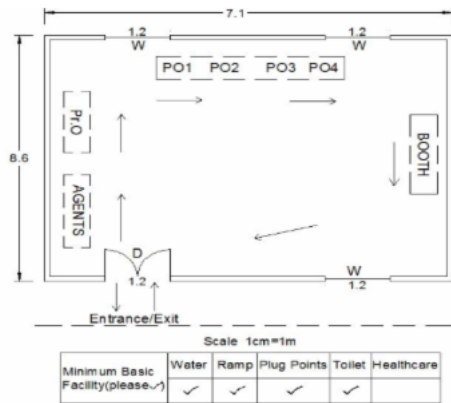

Google Map View

Polling Station Building Front View

Polling Station Front View

Cad View

Key MAP View

சட்டமன்றத் தொகுதியின் எண் மற்றும் பெயர் : 152-விருத்தாசலம் மற்றும் பெயர் 1-இருப்பு (வ.கி) மற்றும் (ஊ), தெற்கு இருப்பு நடு தெரு பிரிவு எண் மற்றும் பெயர்