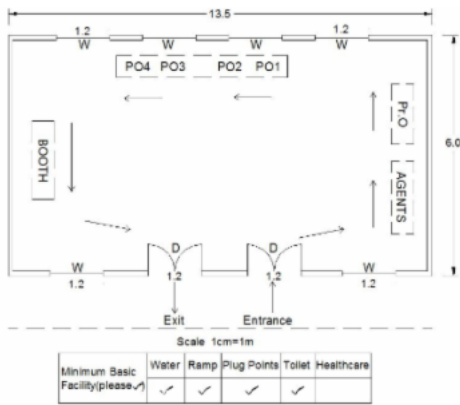

Google Map View

Polling Station Building Front View

Polling Station Front View

Cad View

Key MAP View

சட்டமன்றத் தொகுதியின் எண் மற்றும் பெயர் : 152-விருத்தாசலம் மற்றும் பெயர் 1-இருப்பு (வ.கி) மற்றும் (ஊ), மேற்கிருப்பு வேதாகோயில் வடக்கு தெரு பிரிவு எண் மற்றும் பெயர்