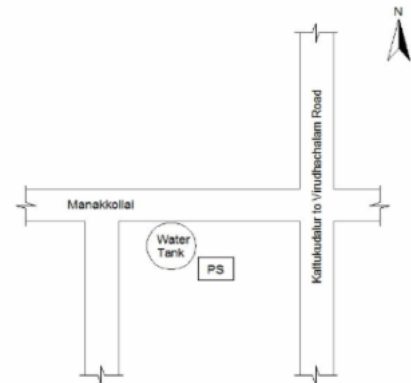

Google Map View

Polling Station Building Front View

Polling Station Front View

Cad View

Key MAP View

சட்டமன்றத் தொகுதியின் எண் மற்றும் பெயர் : 152-விருத்தாசலம் மற்றும் பெயர் 1-இருப்பு (வ.கி) மற்றும் (ஊ), மேற்கிருப்பு வேதாகோயில் வடக்கு தெரு பிரிவு எண் மற்றும் பெயர்