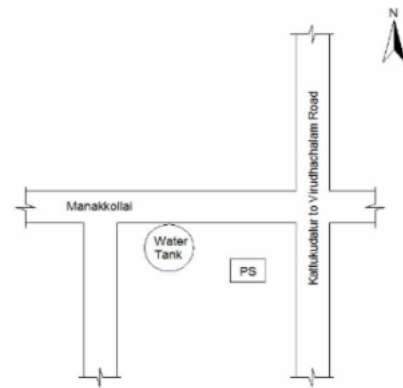

Google Map View

Polling Station Building Front View

Polling Station Front View

Cad View

Key MAP View

சட்டமன்றத் தொகுதியின் எண் மற்றும் பெயர் : 152-விருத்தாசலம் மற்றும் பெயர் 1-இருப்பு (வ.கி) மற்றும் (ஊ), மேற்கிருப்பு கிராமம் வடக்கு பகுதி