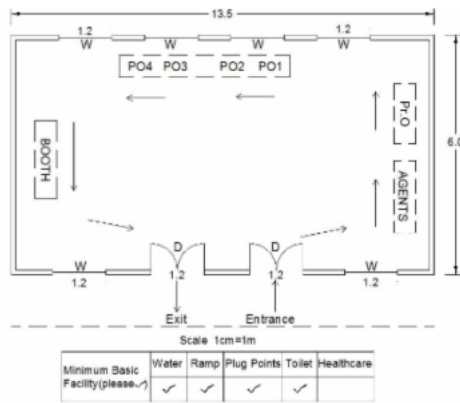

Google Map View

Polling Station Building Front View

Polling Station Front View

Cad View

Key MAP View

சட்டமன்றத் தொகுதியின் எண் மற்றும் பெயர் : 152-விருத்தாசலம் மற்றும் பெயர் 1-இருப்பு (வ.கி) மற்றும் (ஊ), மேற்கிருப்பு கிராமம் வடக்கு பகுதி