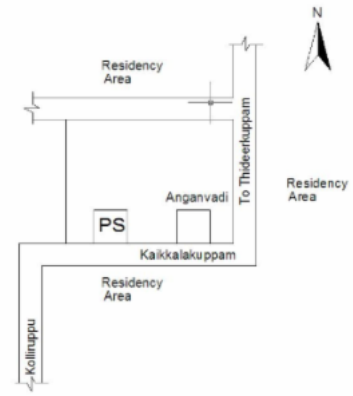

Google Map View

Polling Station Building Front View

Polling Station Front View

Cad View

Key MAP View

சட்டமன்றத் தொகுதியின் எண் மற்றும் பெயர் : 152-விருத்தாசலம் மற்றும் பெயர் 1-கொல்லிருப்பு (வ.கி) மற்றும் (ஊ), தண்டபாணி கோயில் தெரு பிரிவு எண் மற்றும் பெயர்