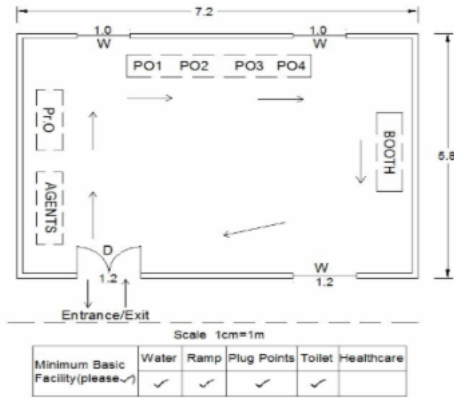

Google Map View

Polling Station Building Front View

Polling Station Front View

Cad View

Key MAP View

சட்டமன்றத் தொகுதியின் எண் மற்றும் பெயர் : 152-விருத்தாசலம் மற்றும் பெயர் 1-கொல்லிருப்பு (வ.கி) மற்றும் (ஊ), தண்டபாணி கோயில் தெரு பிரிவு எண் மற்றும் பெயர்